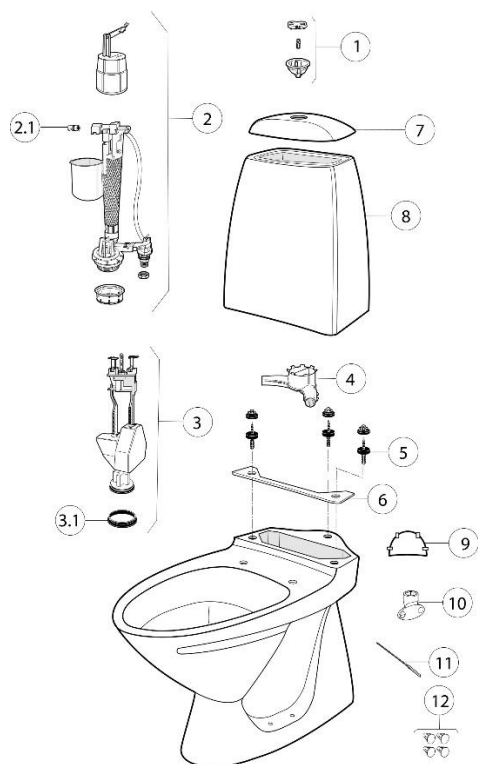

Produktdatablad

Nr	Bilde	Navn	IFÖ nr	NRF nr
1		Ifö Cera trykknapp, hvit	Z96608	6047627
1		Ifö Cera trykknapp, blankforkrommet	Z96609	6047629
1		Ifö Cera spyleknappsett, mattforkrommet	Z96610	6047638
2		Ifö Carat innløpsventil med stativ komp.	Z96272	6047897
2.1		Ifö Cera innløpspakning, komplett	Z96481	6047965
3		Ifö Cera spyleventil	Z96191	6047953
3.1		Ifö Cera ventilring Cera Aqua Cascade	Z96308	6047619