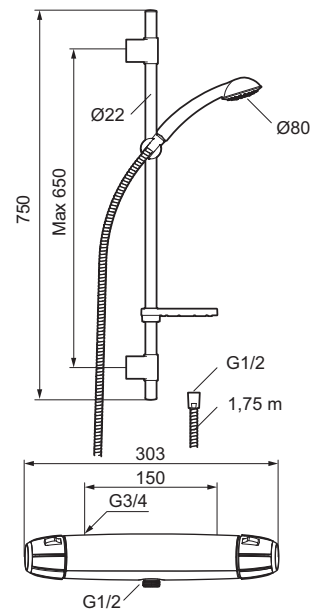

Utførelse	FMM nr	NRF nr
Krom, Energiklasse A	82172500	4304841