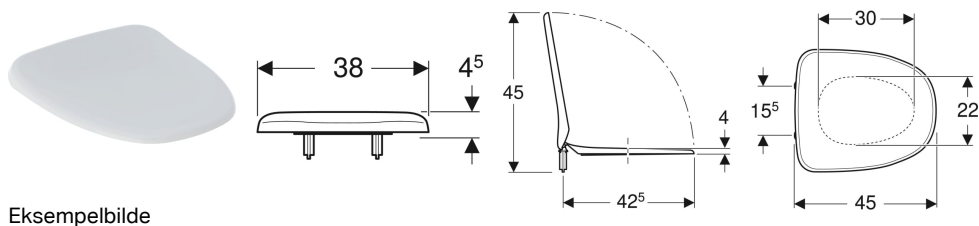

Porsgrund Trevi toalettsete, mykt

Eksempelbilde

Egenskaper

- Toalettlokk overlappende
- Mykt sete

Tekniske data

Materiale	PP
Boltavstand	15.5 cm

Leveringsomfang

- Toalettsete

Art. nr.	NRF nr.	Farge / overflate	B	T	Quick-Release-hengsler	SoftClose	Feste	Hengselmateriale	kr/stk Ekskl. mva.	kr/stk Inkl. mva.
9116022301	6004249	Hvit / Plast	38 cm	45 cm	Ja	Nei	Ingen	Plast	337	421