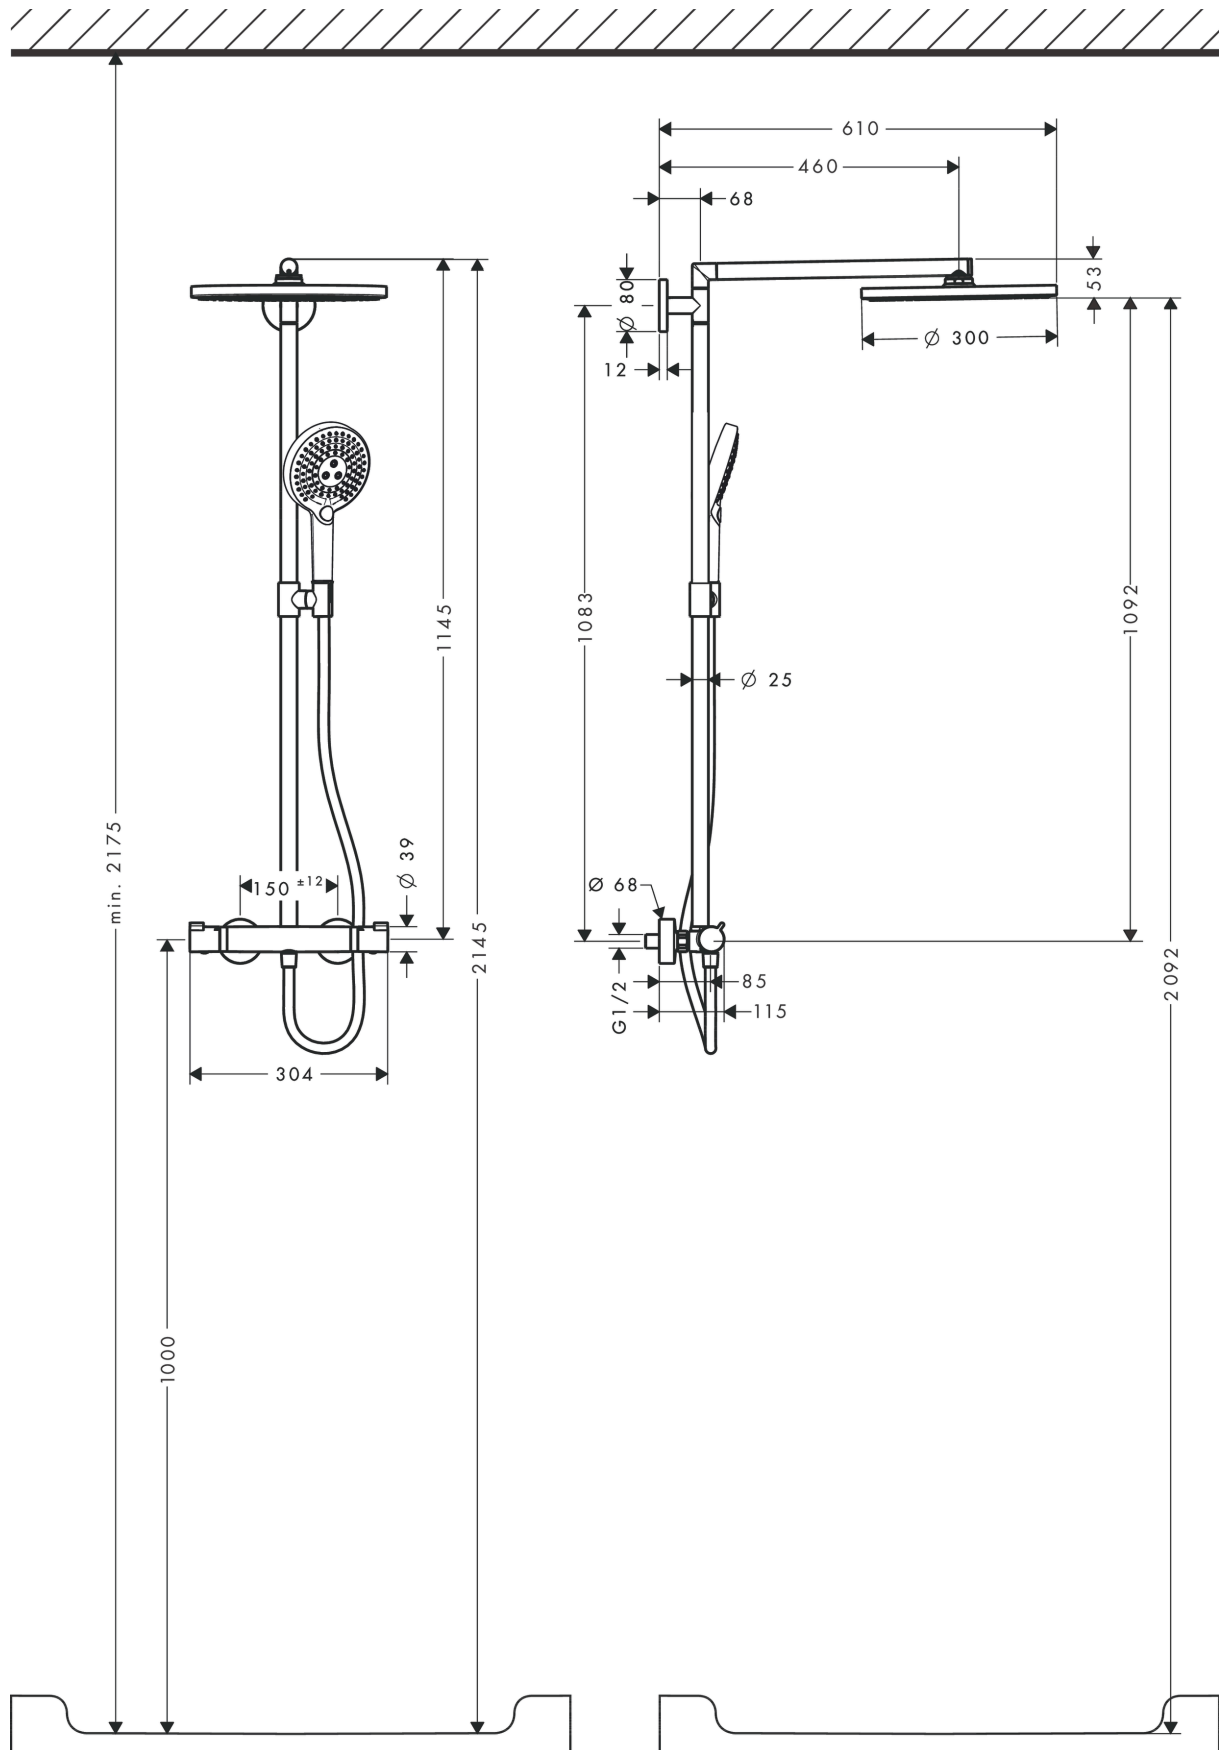

Raindance S
Showerpip 300 1jet med termostat
Overflater: krom Art. nr. : 27114000

Monteringseksempel