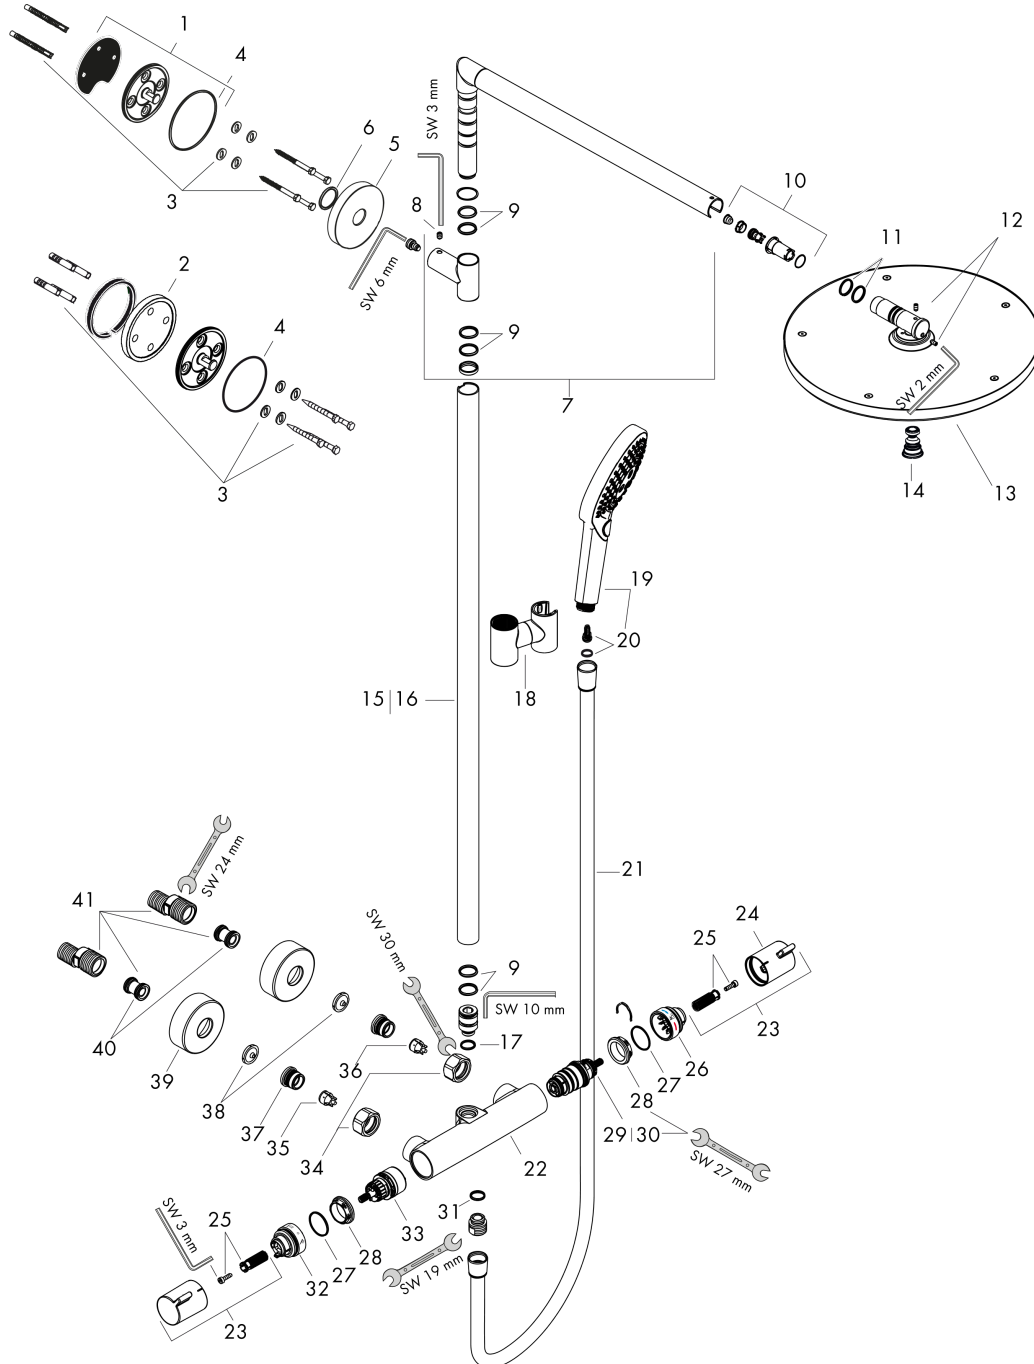

Raindance S
Showerpipen 300 1jet med termostat
Overflater: krom Art. nr. : 27114000

Eksplisjonsstegning

Produksjonsår: >02/17

Raindance S
Showerpipe 300 1jet med termostat
Overflater: krom Art. nr. : 27114000

Reservedelsliste

Produksjonsår: >02/17

Pos.	Beskrivelse	Art. nr.	PC	PU
1	wall flange	98673000	0	1
2	tile-matching-disk	98681000	0	1
3	mounting set	98716000	0	1
4	O-ring 72x2	98395000	0	1
5	escutcheon Ø 80 mm	95690000	0	1
6	O-ring 25x2	98389000	0	1
7	shower arm	98360000	0	1
8	hollow set screw M6x8	98444000	0	1
9	O-ring 17x2,5	98387000	0	1
10	back flow preventor cartridge	92268000	0	1
11	O-ring 17x2	98199000	0	1
12	hollow set screw M4x10	97667000	0	1
13	head shower	95924000	0	1
14	air jet	95794000	0	1
15	pipe 1035 mm	95925000	0	1
16	pipe 930 mm	95917000	0	1
17	O-ring 12x2,25	98382000	0	1
18	support, assy	95480000	0	1
19	handshower	26530000	0	1
20	filter insert	97708000	0	1
21	shower hose Isiflex'B 1,60 m	28276000	0	1
22	Thermostat	92850000	0	1
23	handle	95836000	0	1
24	pushbutton	92848000	0	1
25	handle fixing set	95843000	0	1
26	safety set	95839000	0	1
27	O-ring 26x1,5	98390000	0	1
28	nut	98913000	0	1
29	thermostat cartridge	98282000	0	1
30	cartridge for exchanged connections	92373000	0	1
31	O-ring 14x2	98129000	0	1
32	stop ring for flow control	95927000	0	1
33	shut off unit with selector	98283000	0	1
34	set of nuts	96157000	0	1
35	non return valve (pressure-resistant up to 2 MPa)	93136000	0	1
36	non return valve	96737000	0	1
37	O-ring 17x1,5	98137000	0	1
38	filter packing	96922000	0	1
39	escutcheon Ø 68 mm	96467000	0	1
40	noise reduction	96429000	0	1
41	set of S-unions (±12 mm)	94140000	0	1