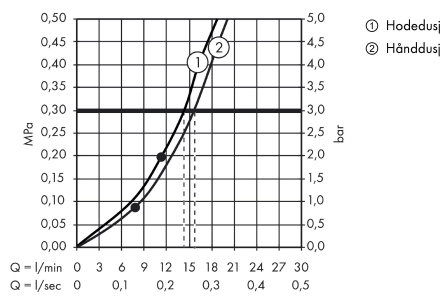

Raindance S**Showerpipe 300 1jet med termostat**

Overflater: krom Art. nr. : 27114000

**Beskrivelse****Informasjon**

- består av: hodedusj, hånddusj, dusjtermostat, dusjslange, glider
- maksimal gjennomstrømningsmengde ved 3 bar: 16 l/min
- hodedusj Raindance S 300 Air
- dusjhodestørrelse: 300 mm
- stråletype: RainAir
- forkrommet stråleskive
- lengde dusjbend: 460 mm
- svingbart dusjbend
- termostat Ecostat Comfort
- sikkerhetssperre ved 40 °C
- justerbar varmtvannsbegrensning
- betjening ved dreiegrep
- monteringsmåte: utenpåliggende installasjon
- tilslutningsstørrelse DN15
- tilslutningsgjenger G ½
- senteravstand 150 mm ± 12 mm
- høydejusterbar hånddusjholder
- passer til gass gjennomstrømningsvarmer på 18 kW
- stigerør kan forkortes
- stigerør kan forkortes
- PA-IX 19989/IBO
- ETA VA 1.43/20148
- WRAS 1611048
- WRAS 1611048
- NSF-WRc C150533B
- WELS SGP 1 Tick SHT-2013/012583

Teknologi**Sertifikater**

Raindance S
Showerspipe 300 1jet med termostat
 Overflater: krom Art. nr. : 27114000

Produktbilde

Måltegning

Gjennomstrømningsdiagram

Raindance S
Showerpip 300 1jet med termostat
 Overflater: krom Art. nr. : 27114000