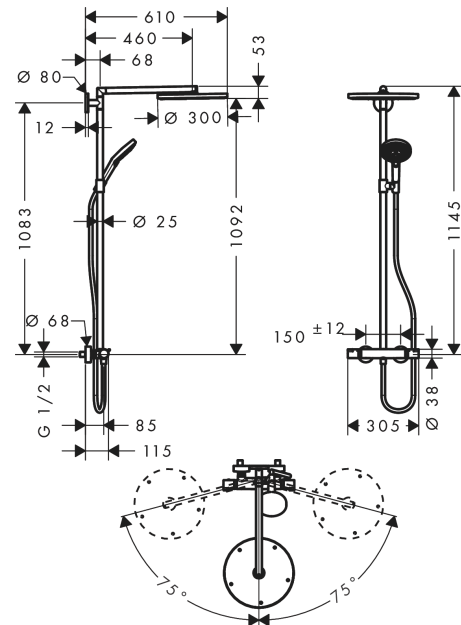

Måltegning