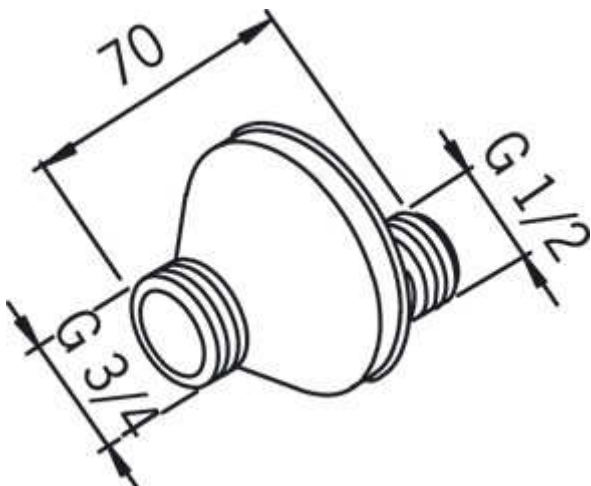

Teknisk informasjon

Mål