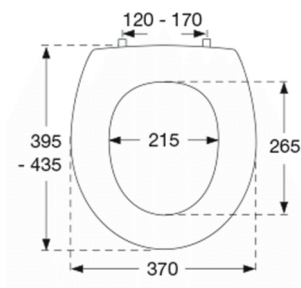

PRESSALIT®

Pressalit Selandia 522 Standard toiletsæde i træ inkl. universal beslag i rustfrit stål

Varenummer

522456-B48999
VVS: 615101456
NRF: 6190256
RSK: 7904455
EAN: 5708590265032

Pressalit Selandia er et traditionelt toiletsæde af massivt træ.

Farve

Kirsebær (farvet birk)

Beskrivelse

PRESSALIT toiletsæde med låg, model "Selandia", art. nr. 522 i massivt træ inkl. B48 universalbeslag i rustfrit stål.

- centerafstand: 120 - 170 mm
- farvet birk
- belastning - ringsæde 240 kg
- anvendelig på universelle toiletter
- 10 års garanti

Designtype

Sandwich

Designer

Pressalit

Design-år

1996

Pressalit Selandia 522
Standard toiletsæde i træ inkl. universal beslag i rustfrit stål

Materialer	<p>TOILETSÆDE: (455) birk, mahognifarvet (farvepigment i lakken) (456) birk, kirsebærfarvet (farvepigment i lakken) (607) birk Overflade: 3 x syrehærdende klar lak.</p> <p>BUFFERE: EVA (copolymer af ethylen og vinylacetat).</p> <p>DÆMPERSÆT (kun relevant for toiletsæder med soft close): Hydraulisk dæmper med dæmperhus i rustfrit stål og plastdele i termoplast.</p> <p>BESLAG: Rustfrit stål type W. nr. 1.4301/M og termoplast.</p>
Produktkapacitet	Belastning - ringsæde 240 kg
Vægt	2,798 kg
Mål pr. stk. (emballeret)	463x391x69 mm
Vægt emballeret	3,098 kg
Mål pr. kolli	472x400x348 mm
Vægt pr. kolli	15,49 kg
Antal pr. kolli	5
Kolli pr. palle	18
Antal pr. palle	90
Rengøring	Benyt et mildt sæbeholdigt rengøringsmiddel til rengøring af wc-sædet. Vær sikker på, at der ikke efterlades noget fugt på sæde og beslag. Tør derfor både sæde og beslag af med en blød og tør klud. Wc-rens og andre klorholdige, slibende eller ætsende rengøringsmidler bør ikke komme i kontakt med sæde og beslag, da det kan medføre beskadigelse eller flyverust. Derfor bør sædet være slået op, indtil al wc-rens er skyllet væk.