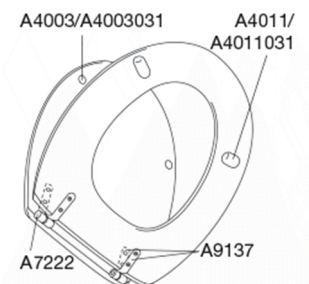

PRESSALIT®

Pressalit Selandia 522 Standard toiletsæde i træ inkl. universal beslag i rustfrit stål

Varenummer

522456-B48999
VVS: 615101456
NRF: 6190256
RSK: 7904455
EAN: 5708590265032

Pressalit Selandia er et traditionelt toiletsæde af massivt træ.

Farve

Kirsebær (farvet birk)

Beskrivelse

PRESSALIT toiletsæde med låg, model "Selandia", art. nr. 522 i massivt træ inkl. B48 universalbeslag i rustfrit stål.

- centerafstand: 120 - 170 mm
- farvet birk
- belastning - ringsæde 240 kg
- anvendelig på universelle toiletter
- 10 års garanti

Designtype

Sandwich

Designer

Pressalit

Design-år

1996

Pressalit Selandia 522
Standard toiletsæde i træ inkl. universal beslag i rustfrit stål

Materialer	<p>TOILETSÆDE: (455) birk, mahognifarvet (farvepigment i lakken) (456) birk, kirsebærfarvet (farvepigment i lakken) (607) birk Overflade: 3 x syrehærdende klar lak.</p> <p>BUFFERE: EVA (copolymer af ethylen og vinylacetat).</p> <p>DÆMPERSÆT (kun relevant for toiletsæder med soft close): Hydraulisk dæmper med dæmperhus i rustfrit stål og plastdele i termoplast.</p> <p>BESLAG: Rustfrit stål type W. nr. 1.4301/M og termoplast.</p>
Produktkapacitet	Belastning - ringsæde 240 kg
Vægt	2,798 kg
Mål pr. stk. (emballeret)	463x391x69 mm
Vægt emballeret	3,098 kg
Mål pr. kolli	472x400x348 mm
Vægt pr. kolli	15,49 kg
Antal pr. kolli	5
Kolli pr. palle	18
Antal pr. palle	90
Rengøring	Benyt et mildt sæbeholdigt rengøringsmiddel til rengøring af wc-sædet. Vær sikker på, at der ikke efterlades noget fugt på sæde og beslag. Tør derfor både sæde og beslag af med en blød og tør klud. Wc-rens og andre klorholdige, slibende eller ætsende rengøringsmidler bør ikke komme i kontakt med sæde og beslag, da det kan medføre beskadigelse eller flyverust. Derfor bør sædet være slået op, indtil al wc-rens er skyllet væk.