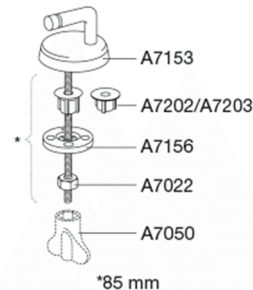

PRESSALIT®

Pressalit Selandia 522 Standard toiletsæde i træ inkl. universal beslag i rustfrit stål

Varenummer

522456-B48999
VVS: 615101456
NRF: 6190256
RSK: 7904455
EAN: 5708590265032

Pressalit Selandia er et traditionelt toiletsæde af massivt træ.

Farve

Kirsebær (farvet birk)

Beskrivelse

PRESSALIT toiletsæde med låg, model "Selandia", art. nr. 522 i massivt træ inkl. B48 universalbeslag i rustfrit stål.

- centerafstand: 120 - 170 mm
- farvet birk
- belastning - ringsæde 240 kg
- anvendelig på universelle toiletter
- 10 års garanti

Designtype

Sandwich

Designer

Pressalit

Design-år

1996

Pressalit Selandia 522
Standard toiletsæde i træ inkl. universal beslag i rustfrit stål

Materialer	<p>TOILETSÆDE: (455) birk, mahognifarvet (farvepigment i lakken) (456) birk, kirsebærfarvet (farvepigment i lakken) (607) birk Overflade: 3 x syrehærdende klar lak.</p> <p>BUFFERE: EVA (copolymer af ethylen og vinylacetat).</p> <p>DÆMPERSÆT (kun relevant for toiletsæder med soft close): Hydraulisk dæmper med dæmperhus i rustfrit stål og plastdele i termoplast.</p> <p>BESLAG: Rustfrit stål type W. nr. 1.4301/M og termoplast.</p>
Produktkapacitet	Belastning - ringsæde 240 kg
Vægt	2,798 kg
Mål pr. stk. (emballeret)	463x391x69 mm
Vægt emballeret	3,098 kg
Mål pr. kolli	472x400x348 mm
Vægt pr. kolli	15,49 kg
Antal pr. kolli	5
Kolli pr. palle	18
Antal pr. palle	90
Rengøring	Benyt et mildt sæbeholdigt rengøringsmiddel til rengøring af wc-sædet. Vær sikker på, at der ikke efterlades noget fugt på sæde og beslag. Tør derfor både sæde og beslag af med en blød og tør klud. Wc-rens og andre klorholdige, slibende eller ætsende rengøringsmidler bør ikke komme i kontakt med sæde og beslag, da det kan medføre beskadigelse eller flyverust. Derfor bør sædet være slået op, indtil al wc-rens er skyllet væk.