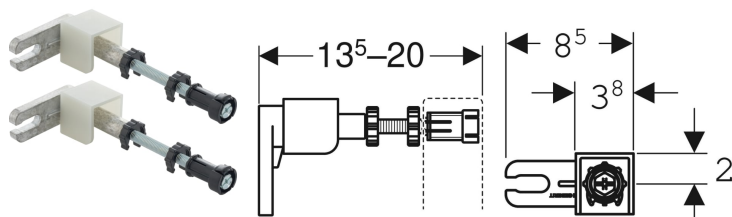

Geberit Duofix sett vegganker for enkeltmontering

Eksempelbilde

Bruksformål

- For feste av Geberit Duofix lette og massive vegger
- For feste av kledningen ved installasjoner foran vegg i delhøyde

Egenskaper

- Trinnløst dybdejusterbar forfra, med hurtiginnstilling

Leveringsomfang

- Sett à 2 stk

- Feste til vegg kan dreies 360°
- Gjengestag M10, forsinket

Tekniske data

Materiale | Støpt sink / stål / plast

Art. nr. NRF nr.