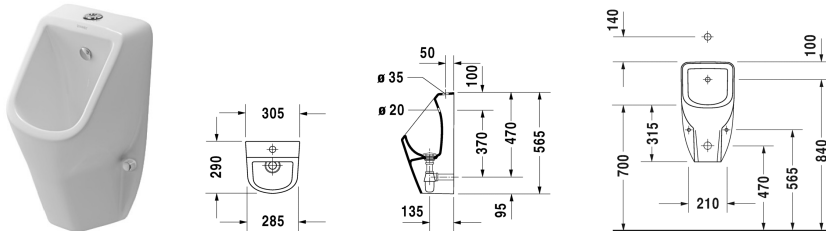

Urinal # 082830..00 / 082830..07

|< 305 mm >|

Urinal	Dimensjoner	Vekt	Modellnummer
synlig vanntilslutning, uten skyllekant			
Farger			
00 Hvit alpin			
Variant			
inkl. jetdyser, tilslutningssett, avløp, vannlås Ø 32 mm og feste, Modell uten flue	305 x 290 mm	14,600 kg	082830..00
inkl. jetdyser, tilslutningssett, avløp, vannlås Ø 32 mm og feste, Modell med flue	305 x 290 mm	14,600 kg	082830..07

Alle tegninger inneholder de nødvendige mål som er gjenstand for standard toleranser. De fremkommer i mm og er ikke bindende. Eksakte mål, spesielt ved særskilte tilpassede monteringsforhold, kan bare skaffes fra det ferdige porselensprodukt.