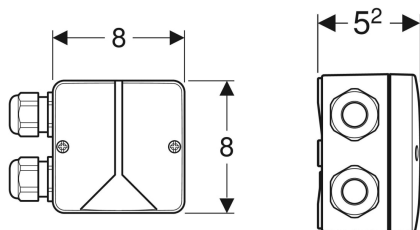

Geberit kombinasjonskoplingsboks

Eksempelbilde

Bruksformål

- For tilkobling til luktavsug
- For skjult avløpskobling i toalettskål

Leveringsomfang

- 2 kabelbøssinger

Egenskaper

- Deksel fastskrudd