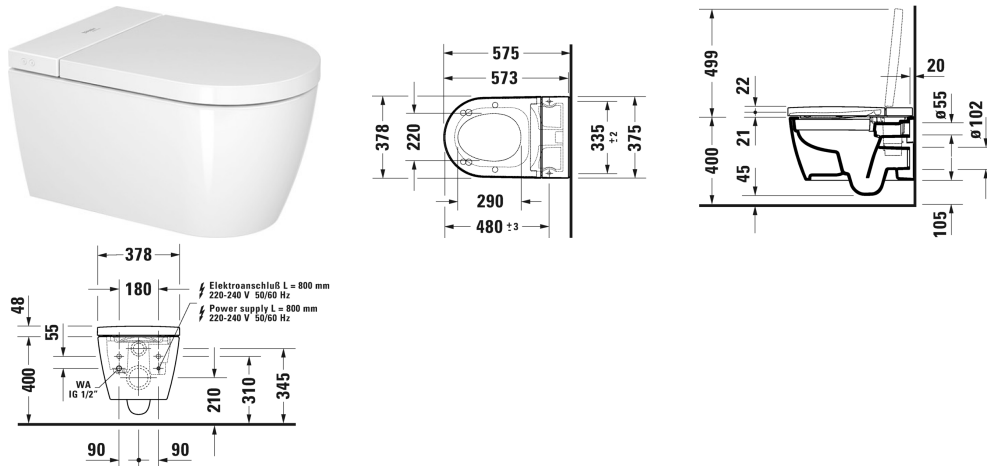

SensoWash® Starck f SensoWash® Starck f Lite kompakt bidettoalett # 650001012004310

| < 378 mm > |

SensoWash® Starck f Lite kompakt bidettoalett	Dimensjoner	Vekt	Ordrenummer
vanlig-, komfort- og damevask, Setevarme, Intelligent energisparefunksjon, Varmluft tørker, individuell justering av vann, luft - og setetemperatur samt justering av posisjon til spylearm og styrke på vannstråle, Automatisk tømning i perioder uten bruk, Afkalkningsfunksjon, nattlys, uten skyllekant, inkludert fjernkontroll, nordisk modell, Styring via app, selvrensende dyse, Sete/lokk materiale Thermoplast, med skjult tilslutning			
Farger			
00 Hvit (alpin)			
Variante			
220-240V 50/60Hz, Overholder beskyttelse mot tilbakestrømming i henhold til EN 1717	378 x 575 mm	32,500 kg	650001012004310
Infobox			
Velg passende Før monteringssett eller tilslutning avhengig av det valgte innbyggingsstativ			
Installation accessories			
Feste til veggmontert bidet og toalett	Ø 12 x 180 mm	0,200 kg	006500
Lyddempingssett til veggmontert toalett		0,300 kg	005064
Monteringssett i kombinasjon med SensoWash Starck f, for funksjonell funksjon med DuraSystem betjeningsplate A2			100729
Tilkoblingssett i kombinasjon med SensoWash Starck f, Ekstra vanntilførsel med antiknekk tilslutningsslange og T-stykke			100731
Før monteringssett i kombinasjon med SensoWash, til innbyggingssystemer med vannrett bæreskinne uten formontert tomrør			005072