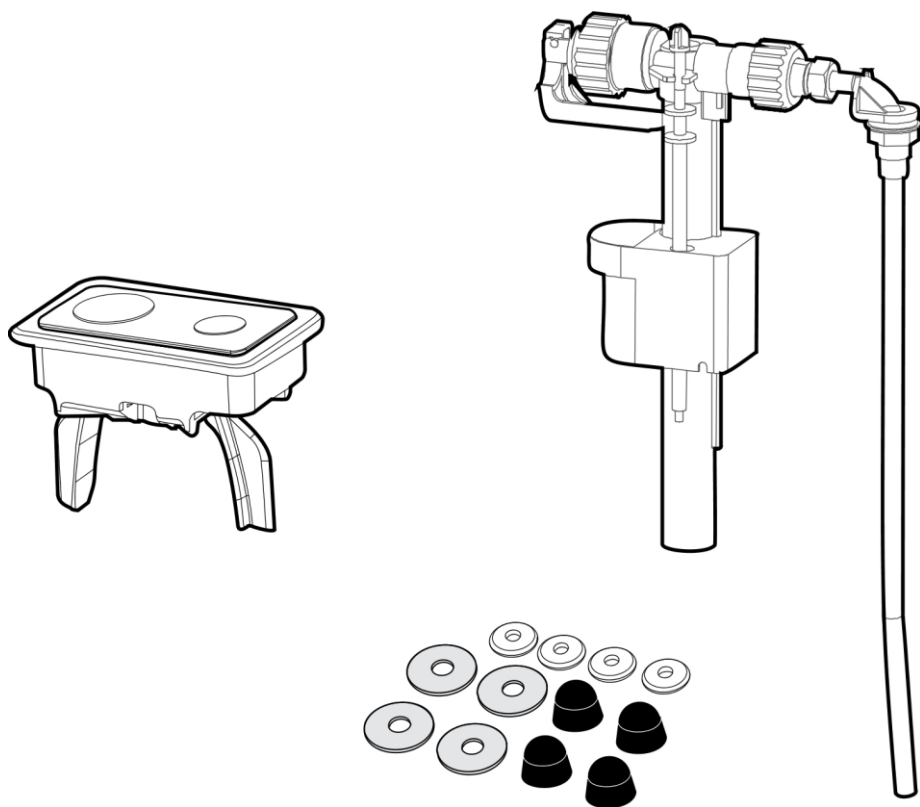

Produktdatablad

Ifö Sign spyleknapp blankforkrommet med Fresh WC spylefunksjon. 4/2 liter

Z98303

6047937