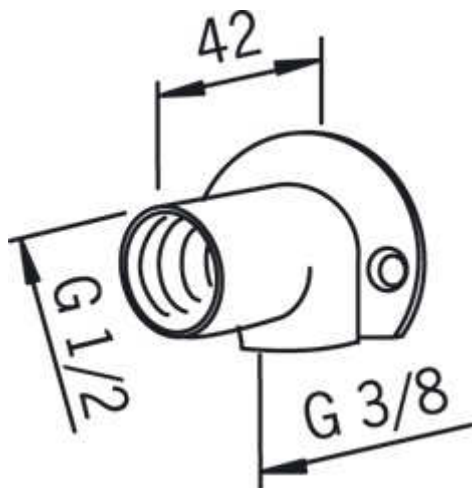

Oras (204725)

Farge: Forkrommet

NRF: 4203989

EAN code: 6414150068126

Beskrivelse: Platealbue G 1/2 innv. x G 3/8 innv. Standard pakn. 10-100

Teknisk informasjon

Mål

Nedlastbare filer