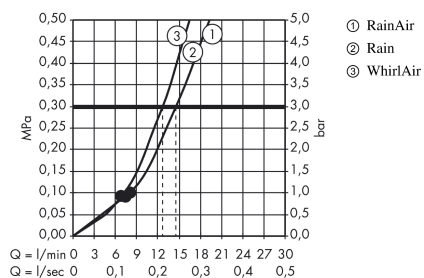

Raindance Select E

Dusjsett 120 3jet med dusjstang 65 cm og såpeskål

Overflater: krom Art. nr. : 26620000

Beskrivelse

Informasjon

- består av: hånddusj, dusjstang, dusjslange, glider, såpeskål
- stråletype: Rain, RainAir, Whirl
- velg stråle komfortabelt med Select-knapp
- dusjhodestørrelse: 120 mm
- kuleledd i tilkobling for å hindre at dusjslangen krøller seg sammen
- dusjholderens vinkel kan justeres med 90°, kan dreies og justeres i høyde
- maksimal gjennomstrømningsmengde ved 3 bar: 15 l/min

Teknologi

Produktbilde

Måltegning

Gjennomstrømningsdiagram

Forbruksverdiene måles ved normal bruk med tilhørende armatur (temostat/blandebatteri/ innmurt ventil).

Raindance Select E
Dusjsett 120 3jet med dusjstang 65 cm og såpeskål
Overflater: krom Art. nr. : 26620000