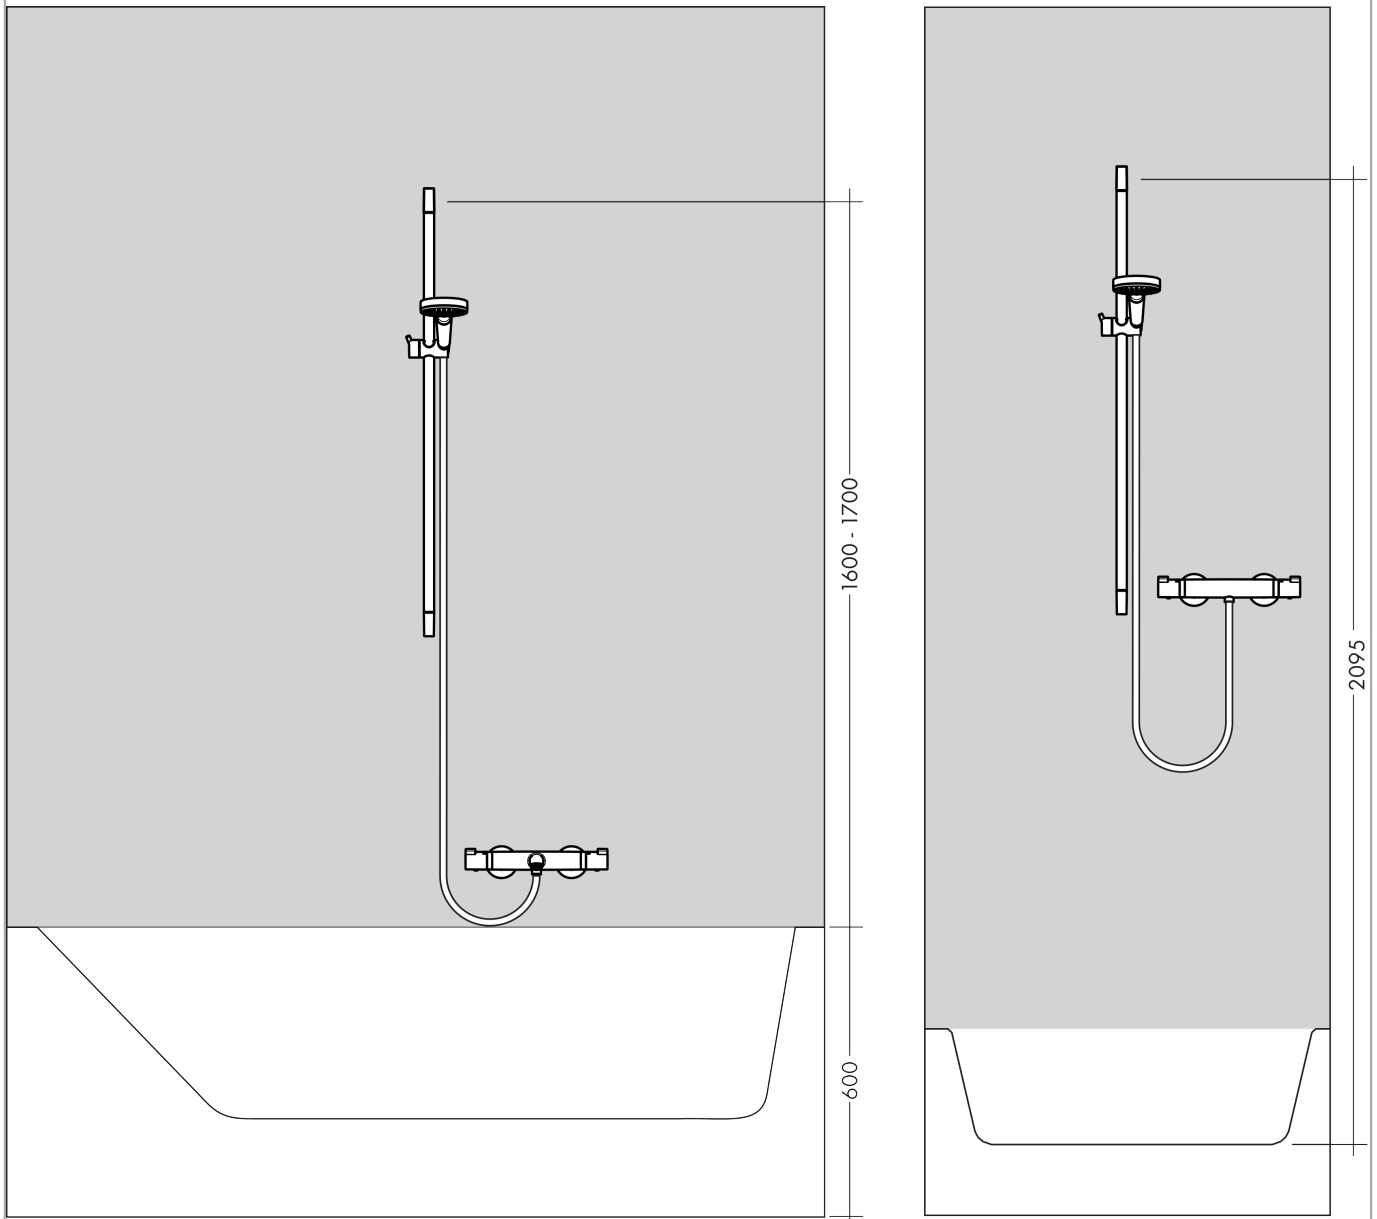

Raindance Select E

Dusjsett 120 3jet med dusjstang 65 cm og såpeskål

Overflater: krom Art. nr. : 26620000

Beskrivelse

Informasjon

- består av: hånddusj, dusjstang, dusjslange, glider, såpeskål
- stråletype: Rain, RainAir, Whirl
- velg stråle komfortabelt med Select-knapp
- dusjhodestørrelse: 120 mm
- kuleledd i tilkobling for å hindre at dusjslangen krøller seg sammen
- dusjholderens vinkel kan justeres med 90°, kan dreies og justeres i høyde
- maksimal gjennomstrømningsmengde ved 3 bar: 15 l/min

Teknologi

Produktbilde

Måltegning

Gjennomstrømningsdiagram

Forbruksverdiene måles ved normal bruk med tilhørende armatur (temostat/blandebatteri/ innmurt ventil).

Raindance Select E
Dusjsett 120 3jet med dusjstang 65 cm og såpeskål
Overflater: krom Art. nr. : 26620000

Monteringseksempel

Raindance Select E
Dusjsett 120 3jet med dusjstang 65 cm og såpeskål
Overflater: krom Art. nr. : 26620000

Eksplasjonstegning

Produksjonsår: >10/12

Raindance Select E**Dusjsett 120 3jet med dusjstang 65 cm og såpeskål**Overflater: krom Art. nr. : **26620000****Reservedelsliste**

Produksjonsår: >10/12

Pos.	Beskrivelse	Art. nr.	PC	PU
1	cover	97709000	0	1
2	wall support	96275000	0	1
3	tile-matching-disk	97450000	0	1
4	mounting set	96179000	0	1
5	support, assy	97651000	0	1
6	soap dish	26519000	0	1
7	clip for Casetta, Ø 22 mm	96189000	0	1
8	handshower	26520000	0	1
9	filter insert	97708000	0	1
10	shower hose Isiflex'B 1,60 m	28276000	0	1