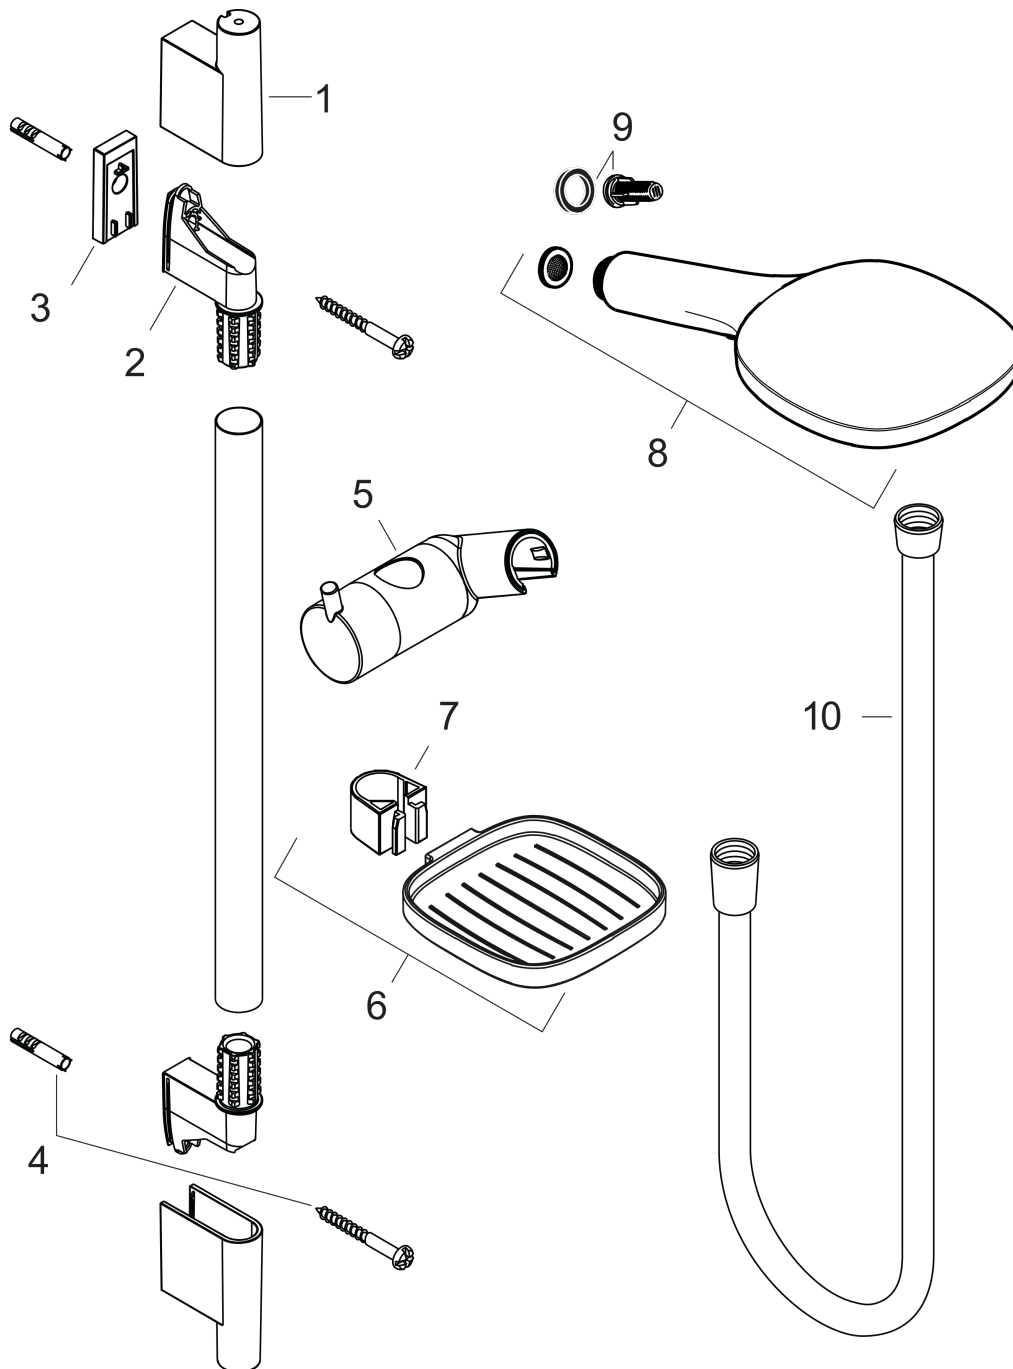

Raindance Select E

Dusjsett 120 3jet med dusjstang 65 cm og såpeskål

Overflater: krom Art. nr. : 26620000

Beskrivelse

Informasjon

- består av: hånddusj, dusjstang, dusjslange, glider, såpeskål
- stråletype: Rain, RainAir, Whirl
- velg stråle komfortabelt med Select-knapp
- dusjhodestørrelse: 120 mm
- kuleledd i tilkobling for å hindre at dusjslangen krøller seg sammen
- dusjholderens vinkel kan justeres med 90°, kan dreies og justeres i høyde
- maksimal gjennomstrømningsmengde ved 3 bar: 15 l/min

Teknologi

Produktbilde

Måltegning

Gjennomstrømningsdiagram

Forbruksverdiene måles ved normal bruk med tilhørende armatur (temostat/blandebatteri/ innmurt ventil).

Raindance Select E
Dusjsett 120 3jet med dusjstang 65 cm og såpeskål
Overflater: krom Art. nr. : 26620000

Monteringseksempel

Raindance Select E
Dusjsett 120 3jet med dusjstang 65 cm og såpeskål
Overflater: krom Art. nr. : 26620000

Eksplasjonstegning

Produksjonsår: >10/12

Raindance Select E**Dusjsett 120 3jet med dusjstang 65 cm og såpeskål**Overflater: krom Art. nr. : **26620000****Reservedelsliste**

Produksjonsår: >10/12

Pos.	Beskrivelse	Art. nr.	PC	PU
1	cover	97709000	0	1
2	wall support	96275000	0	1
3	tile-matching-disk	97450000	0	1
4	mounting set	96179000	0	1
5	support, assy	97651000	0	1
6	soap dish	26519000	0	1
7	clip for Casetta, Ø 22 mm	96189000	0	1
8	handshower	26520000	0	1
9	filter insert	97708000	0	1
10	shower hose Isiflex'B 1,60 m	28276000	0	1