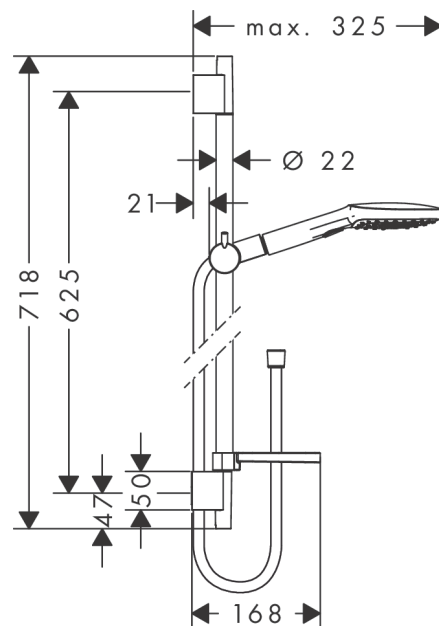

Raindance Select E

Dusjsett 120 3jet med dusjstang 65 cm og såpeskål

Overflater: krom Art. nr. : 26620000

Beskrivelse

Informasjon

- består av: hånddusj, dusjstang, dusjslange, glider, såpeskål
- stråletype: Rain, RainAir, Whirl
- velg stråle komfortabelt med Select-knapp
- dusjhodestørrelse: 120 mm
- kuleledd i tilkobling for å hindre at dusjslangen krøller seg sammen
- dusjholderens vinkel kan justeres med 90°, kan dreies og justeres i høyde
- maksimal gjennomstrømningsmengde ved 3 bar: 15 l/min

Teknologi

Produktbilde

Måltegning

Gjennomstrømningsdiagram

Forbruksverdiene måles ved normal bruk med tilhørende armatur (temostat/blandebatteri/ innmurt ventil).

Raindance Select E
Dusjsett 120 3jet med dusjstang 65 cm og såpeskål
Overflater: krom Art. nr. : 26620000

Monteringseksempel

Raindance Select E
Dusjsett 120 3jet med dusjstang 65 cm og såpeskål
Overflater: krom Art. nr. : 26620000

Eksplasjonstegning

Produksjonsår: >10/12

Raindance Select E**Dusjsett 120 3jet med dusjstang 65 cm og såpeskål**Overflater: krom Art. nr. : **26620000****Reservedelsliste**

Produksjonsår: >10/12

Pos.	Beskrivelse	Art. nr.	PC	PU
1	cover	97709000	0	1
2	wall support	96275000	0	1
3	tile-matching-disk	97450000	0	1
4	mounting set	96179000	0	1
5	support, assy	97651000	0	1
6	soap dish	26519000	0	1
7	clip for Casetta, Ø 22 mm	96189000	0	1
8	handshower	26520000	0	1
9	filter insert	97708000	0	1
10	shower hose Isiflex'B 1,60 m	28276000	0	1