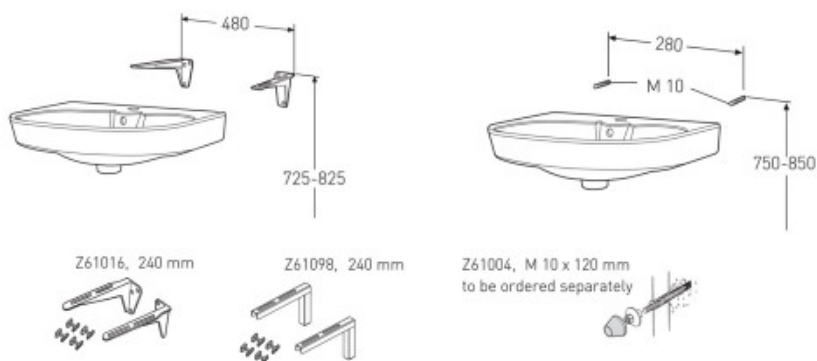

Geberit AS

Porsgrund Glow servant 11165

4. TEKNISK SERVICE

Produsent/importør	Geberit AS
Postadresse	Luhrtoppen 2
Postnr. og poststed	1470 Lørenskog
E-mejl / Webb	order.no@geberit.com www.porsgrundbad.no