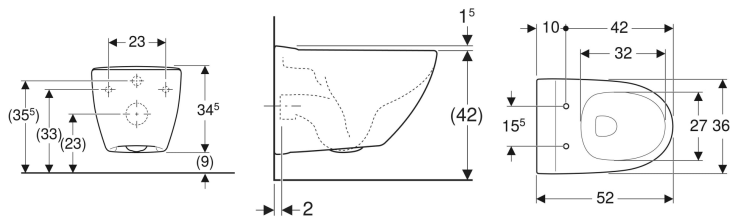

Porsgrund Seven D Image 20 vegghengt toalett

Bruksformål

- For innbyggingssisterne

Egenskaper

- Vegghengt
- Med spylekant

- Enkelt feste med Easy Fast Fixing (type EFF3)
- Festing nedenfra
- Skjult montering

Tekniske data

Materiale	Porselen
Boltavstand	23 cm

Leveringsomfang

- Toalettskål

- Monteringsmateriell

Bestilles separat

- Toalettsete

Art. nr.	NRF nr.	Farge / overflate	B	H	T	kr/stk Ekskl. mva.	kr/stk Inkl. mva.
7822001301	6002263	Hvit / Porsgrund Smart	36 cm	34.3 cm	52 cm	4.312	5.390