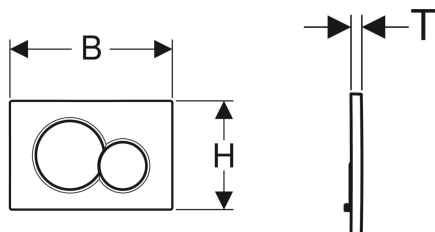

Geberit Sigma01 betjeningsplate til dobbeltskyl

Eksempelbilde

Bruksformål

- For aktivering av skyll med Sigma innbyggingsystemer

Egenskaper

- Frontbetjening

Leveringsomfang

- Monteringsramme
- 2 avstandsbolter

- Lydisolerte trykkstag, verktøyfri rask montering

Tekniske data

Betjeningskraft | < 20 N

- 2 trykkstag

Art. nr.	NRF nr.	Farge / overflate	Materiale	B	H	T
115.770.11.5	6166542	Hvit	Plast	24.6 cm	16.4 cm	1.3 cm
115.770.21.5	6166543	Blankforkrommet	Plast	24.6 cm	16.4 cm	1.3 cm
115.770.DT.5	6166176	Edelmessing galvanisert	Plast	24.6 cm	16.4 cm	1.3 cm
115.770.DW.5	6166546	Svart	Plast	24.6 cm	16.4 cm	1.3 cm
115.770.KA.5	6166545	Plate: blankforkrommet Knapper: matt forkrommet	Plast	24.6 cm	16.4 cm	1.3 cm
115.770.JQ.5	6166254	Krommatt / Easy-to-clean-belegg	Plast	24.6 cm	16.4 cm	1.3 cm

Tilbehør

- Geberit DuoFresh-modul med automatisk start og innstikk til Geberit DuoFresh Stick, til Sigma innbyggingsystemer 12 cm
- Geberit DuoFresh modul med manuell start og innstikk til Geberit DuoFresh Stick, til Sigma innbyggingsystemer 12 cm
- Innstikk for Geberit DuoFresh Stick, for Sigma innbyggingsystemer 12 cm
- Geberit forlengersett for Sigma, Omega og Kappa innbyggingsystemer