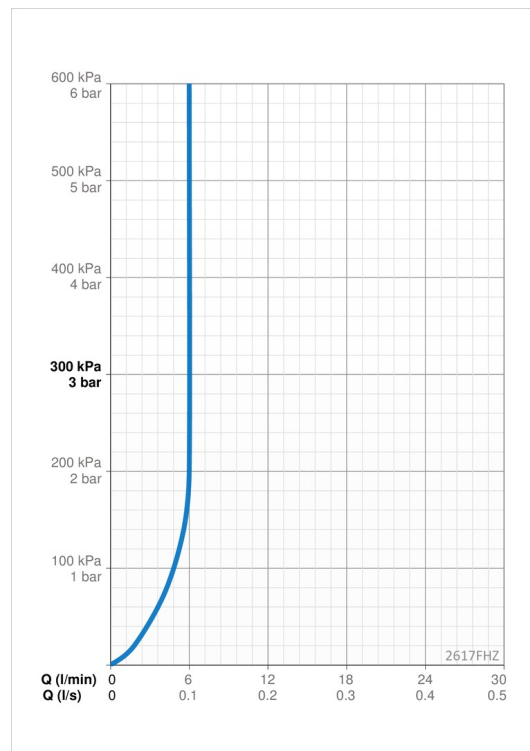

EAN: 6414150099328
static.oras.com/2617FHZ

- Servant
- Sidegrep, Hybrid, Bidetta, Batteridrevet, Bluetooth®
- Benkemontert
- Forkrommet
- Swingbar tut
- PCA® strålesamler med konstant vannmengde uavhengig av trykk
- Ettgrepshendel, Pinnehendel, Varmt/kaldt symbol
- Bidetta hånddusj
- Temperatur- og mengdebegrenser, Justerbar varmtvannsbegrenser (ettermonterbar)
- Ø 30 mm kassett
- Infrarød Sensor, Magnetventil, Indikator for lav spenning
- Fleksible slanger
- DZR messing
- Uten oppløftventil

Teknisk data

Flow attributter

Vannmengde ved 300 kPa (med vannmengdebegrenser) **0.1 l/s**

Tekniske egenskaper

Varmtvannsforsyning **max. +70°C**
Arbeidstrykk **100 - 1000 kPa**
Tilkoblingsstørrelse **G3/8**
Prosjeksjon **147 mm**
Tilbakeslagssikring (EN1717) **EB**
Materiale **brass**

Program instillinger

Automatisk spyling **off (off/1-120 h)**
Automatisk spyling periode **30 s (1-1800 s)**

Elektroniske attributter

Batteri **AA 1.5 V Lithium x 2, CR 2450 3 V**
Bluetooth version **5.x (D060576)**

Bestemmelser

EU Directive **C € 2014/53/EU, 2011/65/EU**
EN Standard **EN 817, EN 15091**
Tetthetsklasse **IP 55**