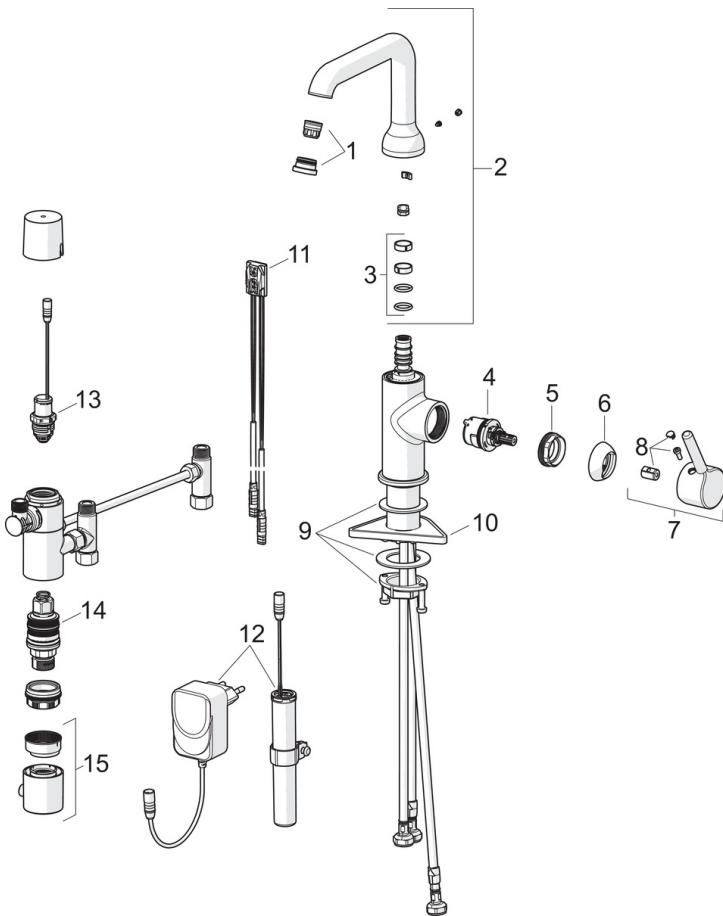

EAN: 6414150099328
static.oras.com/2617FHZ

- Servant
- Sidegrep, Hybrid, Bidetta, Batteridrevet, Bluetooth®
- Benkemontert
- Forkrommet
- Swingbar tut
- PCA® strålesamler med konstant vannmengde uavhengig av trykk
- Ettgrepshendel, Pinnehendel, Varmt/kaldt symbol
- Bidetta hånddusj
- Temperatur- og mengdebegrenser, Justerbar varmtvannsbegrenser (ettermonterbar)
- Ø 30 mm kassett
- Infrarød Sensor, Magnetventil, Indikator for lav spenning
- Fleksible slanger
- DZR messing
- Uten oppløftventil

Teknisk data

Flow attributter

Vannmengde ved 300 kPa (med vannmengdebegrenser) **0.1 l/s**

Tekniske egenskaper

Varmtvannsforsyning **max. +70°C**
 Arbeidstrykk **100 - 1000 kPa**
 Tilkoblingsstørrelse **G3/8**
 Prosjeksjon **147 mm**
 Tilbakeslagssikring (EN1717) **EB**
 Materiale **brass**

Bestemmelser

EU Directive **C € 2014/53/EU, 2011/65/EU**
 EN Standard **EN 817, EN 15091**
 Tetthetsklasse **IP 55**

Reserve deler

SP2617FHZ

Navn	Kode	NRF
01 Strålesamler og verktøy, PCA 1.5 gpm	1012273V	
02 Høy tut	1012339V	
03 Tetningsringer for tut	198287V	4204903
04 Kasset, 3,0	1014428V	
05 Festemutter for kasset, M34x1.5	1012133V	
06 Dekkring	1012132V	
07 Hendel	1001748V	
08 Deksel	1012105V	
09 Kranfeste komplett	602629V	4205226
10 Støtteplate, 100x60mm	158825	4204534
11 Sensor	1014212V	
12 Strømtilførsel, 230/9 V, 550 mA	199550	4204995
12 Batteriboks komplett	1013124V	
13 Magnetventil, 3 V	601307V	4202968
14 Termostatstyrt reguleringskasset	178780V	4204922
15 Temperaturreguleringsgrep	602062V	