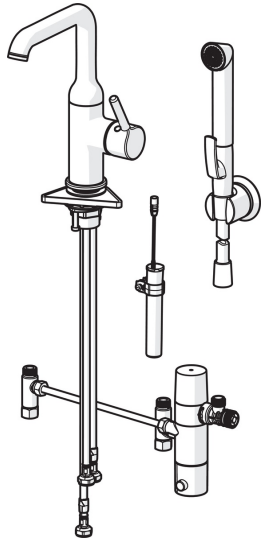

EAN: 6414150099328
static.oras.com/2617FHZ

- Servant
- Sidegrep, Hybrid, Bidetta, Batteridrevet, Bluetooth®
- Benkemontert
- Forkrommet
- Swingbar tut
- PCA® strålesamler med konstant vannmengde uavhengig av trykk
- Ettgrepshendel, Pinnehendel, Varmt/kaldt symbol
- Bidetta hånddusj
- Temperatur- og mengdebegrenser, Justerbar varmtvannsbegrenser (ettermonterbar)
- Ø 30 mm kassett
- Infrarød Sensor, Magnetventil, Indikator for lav spenning
- Fleksible slanger
- DZR messing
- Uten oppløftventil

Teknisk data

Flow attributter

Vannmengde ved 300 kPa (med vannmengdebegrenser) **0.1 l/s**

Tekniske egenskaper

Varmtvannsforsyning **max. +70°C**
 Arbeidstrykk **100 - 1000 kPa**
 Tilkoblingsstørrelse **G3/8**
 Prosjeksjon **147 mm**
 Tilbakeslagssikring (EN1717) **EB**
 Materiale **brass**

Bestemmelser

EU Directive **C € 2014/53/EU, 2011/65/EU**
 EN Standard **EN 817, EN 15091**
 Tetthetsklasse **IP 55**

Reserve deler

SP2617FHZ

Navn	Kode	NRF
01 Strålesamler og verktøy, PCA 1.5 gpm	1012273V	
02 Høy tut	1012339V	
03 Tetningsringer for tut	198287V	4204903
04 Kasset, 3,0	1014428V	
05 Festemutter for kasset, M34x1.5	1012133V	
06 Dekkring	1012132V	
07 Hendel	1001748V	
08 Deksel	1012105V	
09 Kranfeste komplett	602629V	4205226
10 Støtteplate, 100x60mm	158825	4204534
11 Sensor	1014212V	
12 Strømtilførsel, 230/9 V, 550 mA	199550	4204995
12 Batteriboks komplett	1013124V	
13 Magnetventil, 3 V	601307V	4202968
14 Termostatstyrt reguleringskasset	178780V	4204922
15 Temperaturreguleringsgrep	602062V	