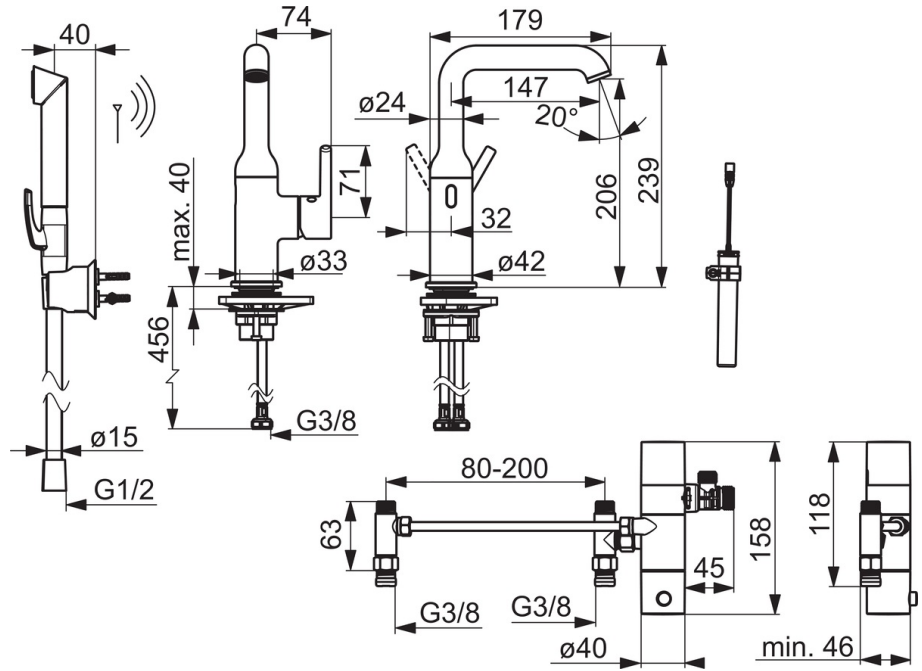

EAN: 6414150099328
static.oras.com/2617FHZ

- Servant
- Sidegrep, Hybrid, Bidetta, Batteridrevet, Bluetooth®
- Benkemontert
- Forkrommet
- Swingbar tut
- PCA® strålesamler med konstant vannmengde uavhengig av trykk
- Ettgrepshendel, Pinnehendel, Varmt/kaldt symbol
- Bidetta hånddusj
- Temperatur- og mengdebegrenser, Justerbar varmtvannsbegrenser (ettermonterbar)
- Ø 30 mm kassett
- Infrarød Sensor, Magnetventil, Indikator for lav spenning
- Fleksible slanger
- DZR messing
- Uten oppløftventil

Teknisk data

Flow attributter

Vannmengde ved 300 kPa (med vannmengdebegrenser) **0.1 l/s**

Tekniske egenskaper

Varmtvannsforsyning **max. +70°C**
 Arbeidstrykk **100 - 1000 kPa**
 Tilkoblingsstørrelse **G3/8**
 Prosjeksjon **147 mm**
 Tilbakeslagssikring (EN1717) **EB**
 Materiale **brass**

Bestemmelser

EU Directive **C € 2014/53/EU, 2011/65/EU**
 EN Standard **EN 817, EN 15091**
 Tetthetsklasse **IP 55**

Reserve deler

SP2617FHZ

Navn	Kode	NRF
01 Strålesamler og verktøy, PCA 1.5 gpm	1012273V	
02 Høy tut	1012339V	
03 Tetningsringer for tut	198287V	4204903
04 Kasset, 3,0	1014428V	
05 Festemutter for kasset, M34x1.5	1012133V	
06 Dekkring	1012132V	
07 Hendel	1001748V	
08 Deksel	1012105V	
09 Kranfeste komplett	602629V	4205226
10 Støtteplate, 100x60mm	158825	4204534
11 Sensor	1014212V	
12 Strømtilførsel, 230/9 V, 550 mA	199550	4204995
12 Batteriboks komplett	1013124V	
13 Magnetventil, 3 V	601307V	4202968
14 Termostatstyrt reguleringskasset	178780V	4204922
15 Temperaturreguleringsgrep	602062V	