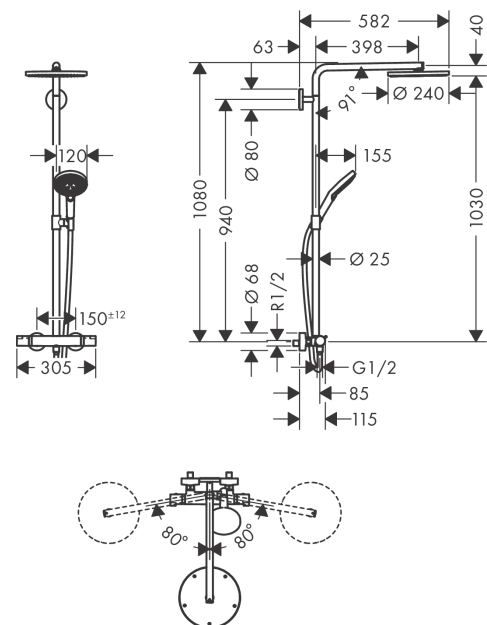

Raindance Select S
Showerpipe 240 1jet PowderRain med termostat
 Overflater: **Matt Black** Art. nr. : **27633670**

Beskrivelse

Informasjon

- består av: hodedusj, hånddusj, dusjtermostat, dusjslange, glider
- maksimal gjennomstrømningsmengde ved 3 bar: 16 l/min
- dusjhodestørrelse: 240 mm
- stråletype: PowderRain
- gjennomstrømningsmengde PowderRain (ved 3 bar): 16 l/min
- forkrommet stråleskive
- lengde dusjbend: 460 mm
- svingbart dusjbend
- termostat Ecostat Comfort
- sikkerhetssperre ved 40 °C
- justerbar varmtvannsbegrensning
- betjening ved dreiegrep
- monteringsmåte: utenpåliggende installasjon
- tilslutningsstørrelse DN15
- tilslutningsgjenger G ½
- senteravstand 150 mm ± 12 mm
- høydejusterbar hånddusjholder
- stigerør kan forkortes
- ACS 18 ACC LY 877, valide jusqu'au 27.12.2023
- Kiwa UK 1903706
- WRAS 1903308

Teknologi

Sertifikater

Produktbilde

Måltegning

Raindance Select S
Showerpipe 240 1jet PowderRain med termostat
 Overflater: **Matt Black** Art. nr. : **27633670**

Gjennomstrømningsdiagram