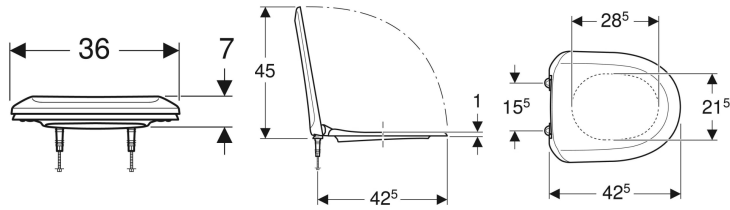

Porsgrund Trevi toalettsete, hardplast

Eksempelbilde

Egenskaper

- Sandwichform
- Hardt sete

Tekniske data

Materiale	Duroplast
Boltavstand	15.5 cm

Leveringsomfang

- Toalettsete

Art. nr.	NRF nr.	Farge / overflate	B	T	Quick-Release-hengsler	SoftClose	Feste	Hengselmateriale	kr/stk Ekskl. mva.	kr/stk Inkl. mva.
9159622301	6004285	Hvit / Blank	36 cm	42.6 cm	Ja	Ja	Nedenfra	Forkrommet messing	1.934	2.418
9159722301	6004287	Hvit / Blank	36 cm	42.6 cm	Ja	Nei	Nedenfra	Syrefast stål	1.166	1.458