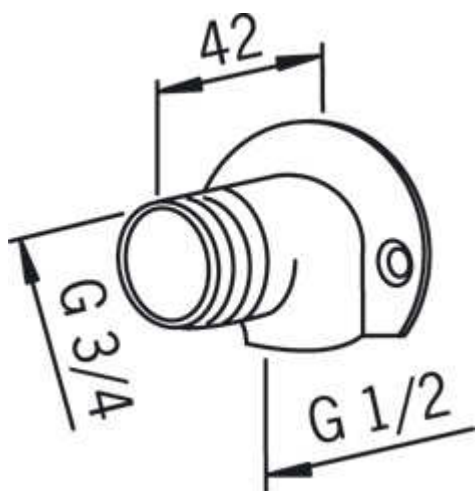

Oras (204723)

Farge: Forkrommet

NRF: 4203985

EAN code: 6414150045622

Beskrivelse: Platealbue G 3/4 utv. x G 1/2 innv. Standard pakn. 10-100

Teknisk informasjon

Mål

Nedlastbare filer