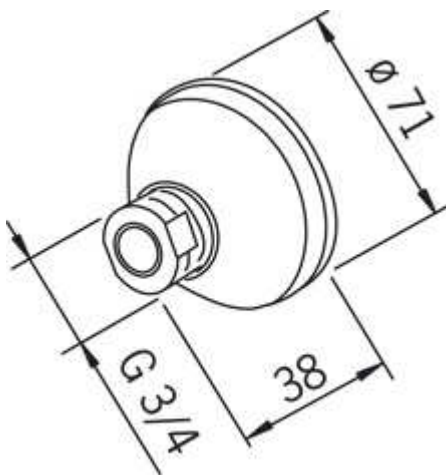

Oras (204740)

Monteringskupling,2stk, G3/4xD12mm

Farge: Forkrommet

NRF: 4203971

EAN code: 6414150009839

Beskrivelse: Monteringskupling komplett for dusjkran G 3/4 x Ø 12 mm Standard pakn. 10-100

Teknisk informasjon

Mål

Nedlastbare filer

[Monteringsanvisning: 945829 \(PDF\)](#)

[Produktsertifikater: eta-danmark_va_122-19650 \(PDF\)](#)