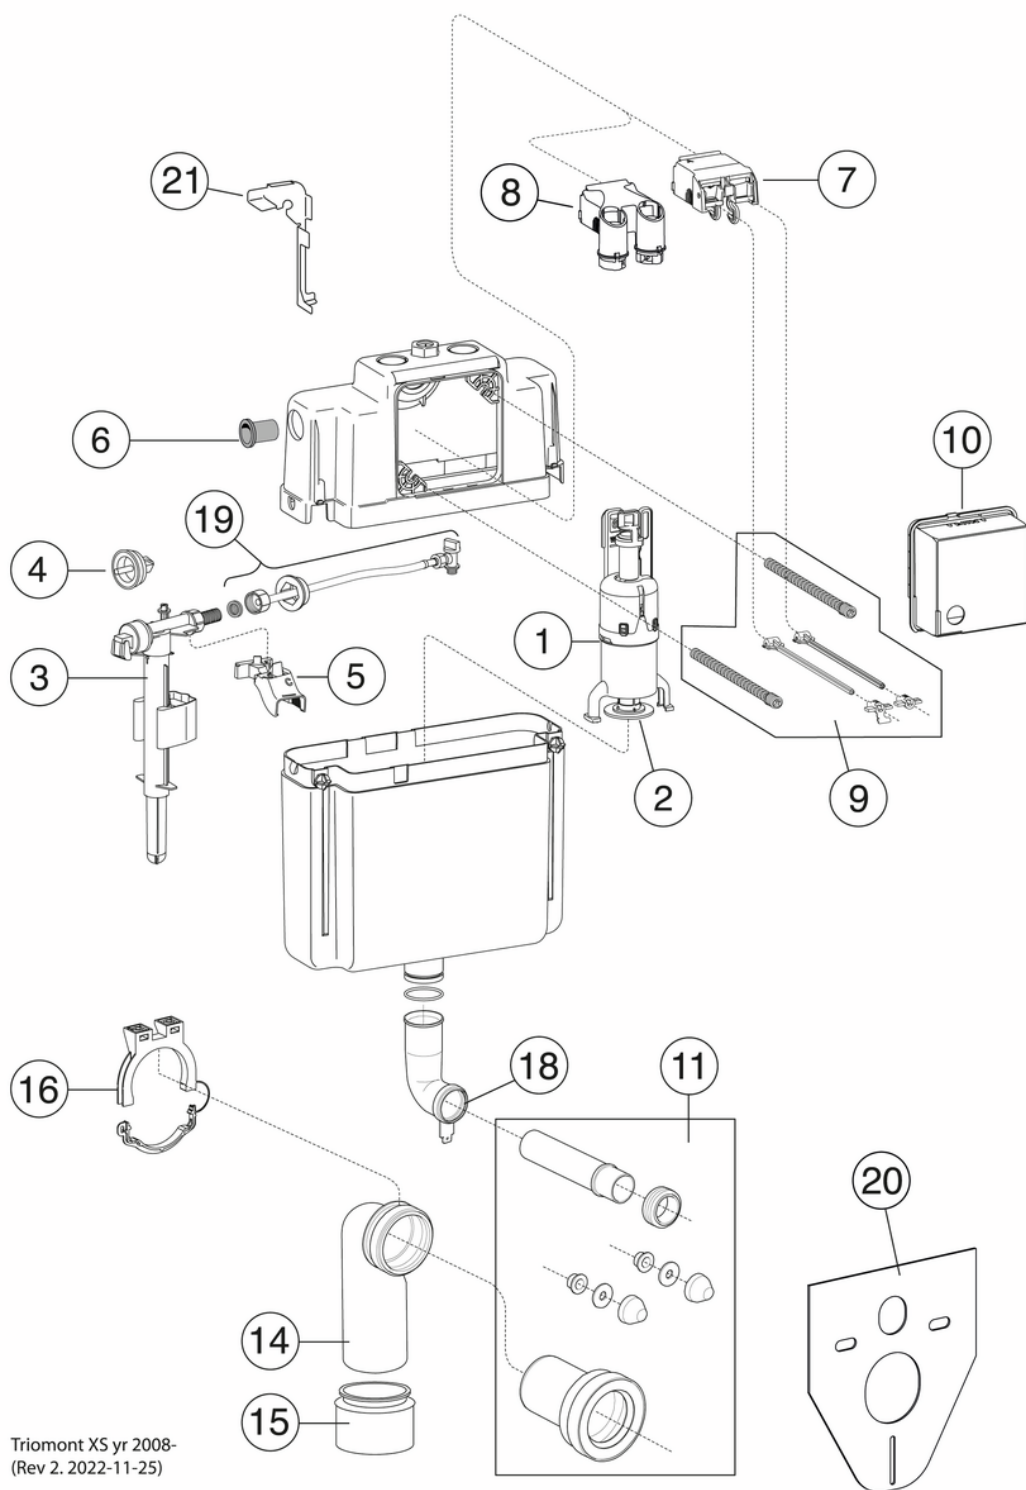

Artikkelnummer

NRF-nr.	Art.nr.	EAN
6025926	GB1921102020	8711778140813

Informasjon om pakking

Lengde: 400 mm | Bredd: 1250 mm | Høyde: 150 mm
Vekt: 14 kg
Antall i pakken: 1 st

Montering og vedlikehold

Monteres i henhold til medfølgende monteringsanvisning. Skissens høydemål (1000 mm) medfører en sittehøyde på 410–430 mm avhengig av toalettmodellen. Kan ved installasjon justeres opp til 610–630 mm. Valgfri bolteavstand for montering av vegghengt toalett, c-c 180 eller 230 mm. Med c-c 180 passer samtlige vegghengte toaletter fra Gustavsberg og Villeroy & Boch.

Energimerking og sertifiseringer

- SINTEF-sertifisert Fikstur i henhold til svensk standard 820200
Sisterne i henhold til EN 14055 Tåler AMA-montering uten ekstra komponenter (SE)

Teknisk informasjon

- Spyling – vannmengde: 6/3 Dobbelspyling 6/3 (L)

Reservedeler

Triomont XS yr 2008-
(Rev 2. 2022-11-25)

Nr.	Produkt	NRF-nr.	Art.nr.
1a	Bunnventil	6025943	GB1921100370
1b	Bunnventil		GB1921100399
2	Pakning	6025944	GB1921100371
3	Innløpsventil	6025945	GB1921100372
4	Membran	6025946	GB1921100373
5	Feste	6025947	GB1921100375
6	Hylse, innkommende vann	6025667	GB1921100392
7	Mekanisk løfteanordning	6025949	GB1921100377
8	Pneumatisk løfteanordning	6025626	GB1921100394
9a	Sett med fiksering/manøverpinner enkelspyling, innebygd sisterner	6025951	GB1921100378
9b	Sett med fiksering/manøverpinner dobbeltspyling, innbygd sisterner	6025952	GB1921100379
10	Beskyttelseskap	6025961	GB1921100387
13	Spylerør	6025752	GB1921100111
14	Avløpsbend	6025955	GB1921100382
15	Eksenter	6025956	GB1921100383
17	Spylerør med feste	6025958	GB1921100385
18	Tetningsring	6025959	GB1921100386
19	Fleksibel tilkobl. slangesett, XS		GB1921100369
20	Isoleringsvern	6025673	GB1921100388
21	Reparasjonssats		GB1921100389