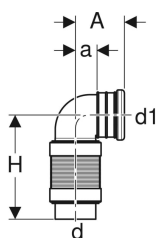

Geberit PE tilslutningsbend 90° for toalett, kan trekkes ut

Eksempelbilde

Bruksformål

- For bygningsavløp
- For Geberit Duofix elementer for vegghengt toalett, med Sigma innbyggingssystemer 12 cm, universell utforming, toalett høydejusterbart
- For tilkopleing til horisontale eller vertikale avløpsledninger

Egenskaper

- Belgen kan trekkes ut opptil 20 cm
- Med pakning av EPDM

Tekniske data

Materiale | PE-HD

Art. nr.	NRF nr.	DN	d, ø	d1, ø	arc	A	a	H
241.521.00.1	6166445	90	90 mm	90 mm	90 °	11 cm	4.8 cm	25.5-45.5 cm