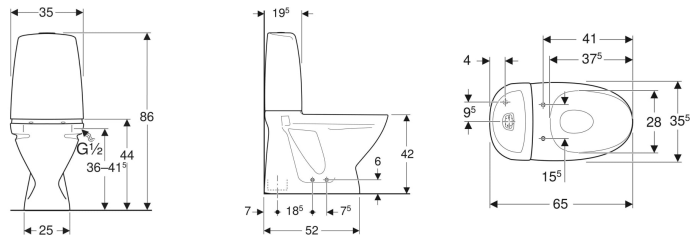

## Porsgrund Sign 6860 gulvstående toalett, skjult S-lås, dobbeltskyll

Eksempelbilde

### Egenskaper

- Gulvstående
- Dobbeltskyll
- Feste med skrue
- Med spylekant
- Utløp vertikalt og skjult
- Vanntilkopling nede til høyre
- Egnet for Fresh duftstaver

### Tekniske data

Strømningstrykk	0.1-10 bar
Spylemengde fabrikkinnstilling	4 og 2 l
Stor spylemengde innstillingsområde	4 / 6 l
Liten spylemengde innstillingsområde	2 / 3 l
Materiale	Porselen