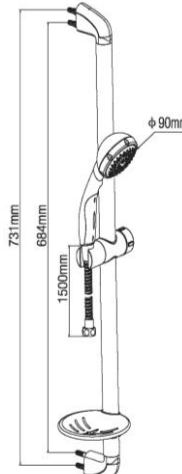

Salgsstart:

Desember 2011

Materialer:

Aluminium, plast

Vedlikehold og rengjøring:

Bruk vanlig mildt rengjøringsmiddel. Bruk ikke rengjøringsmidler med slipende effekt.

Viktig ved montering:

Husk å forsegle skruhellene med silikon for å unngå vanninntrengning i veggene.

Egenskaper:

Leveres med praktisk såpekopp
3-5 stråleinnstillinger (ikke 4501621)

Slangens lengde: 1,5 meter

Pakningens innhold:

Dusjstang m/glider
To veggfester
Hånddusj
Slange
Såpekopp
Monteringssett
Monteringsanvisning