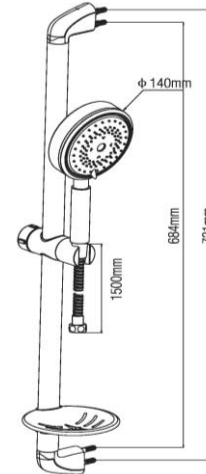

Alterna dusjsett

| NRF nr. | Varenavn | Mål (cm) | Vekt (kg) | Beskrivelse | GTIN / EAN |
|---------|--------------------------------|-----------------------------|-----------|------------------------------|---------------|
| 4501621 | Alterna Primeo dusjsett | H:67 Ø:1,9 (dusjstang) | 1,4 | Fast innstilling | 7072278000856 |
| 4501622 | Alterna Mezzo dusjsett | H:77,7 Ø: 3x1,5 (dusjstang) | 1,6 | 3 forskjellige innstillinger | 7072278000863 |
| 4501623 | Alterna Picto dusjsett 5 funk. | H:73,1 Ø:3,2 (dusjstang) | 1,8 | 5 forskjellige innstillinger | |
| 4501624 | Alterna Picto dusjsett 3 funk. | H:73,1 Ø:3,2 (dusjstang) | 1,7 | 3 forskjellige innstillinger | 7072278000870 |

4501621

4501622

4501623

4501624

Salgsstart:

Desember 2011

Materialer:

Aluminium, plast

Egenskaper:

Leveres med praktisk såpekopp
3-5 stråleinnstillinger (ikke 4501621)

Slangens lengde: 1,5 meter

Pakningens innhold:

Dusjstang m/glider
To veggfester
Hånddusj
Slange
Såpekopp
Monteringssett
Monteringsanvisning