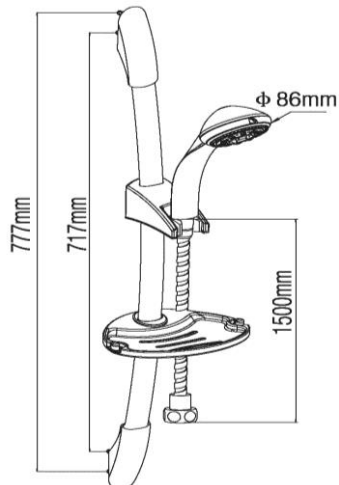

Salgsstart:

Desember 2011

Materialer:

Aluminium, plast

Vedlikehold og rengjøring:

Bruk vanlig mildt rengjøringsmiddel. Bruk ikke rengjøringsmidler med slipende effekt.

Viktig ved montering:

Husk å forsegle skruhellene med silikon for å unngå vanninntrengning i veggene.

Egenskaper:

Leveres med praktisk såpekopp
3-5 stråleinnstillinger (ikke 4501621)

Slangens lengde: 1,5 meter

Pakningens innhold:

Dusjstang m/glider
To veggfester
Hånddusj
Slange
Såpekopp
Monteringssett
Monteringsanvisning