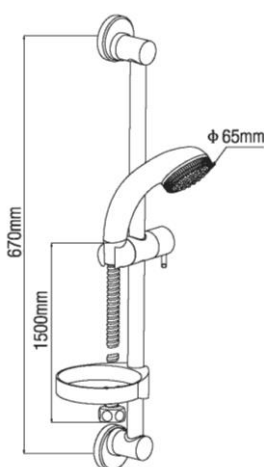

Salgsstart:

Desember 2011

Materialer:

Aluminium, plast

Vedlikehold og rengjøring:

Bruk vanlig mildt rengjøringsmiddel. Bruk ikke rengjøringsmidler med slipende effekt.

Viktig ved montering:

Husk å forsegle skruhellene med silikon for å unngå vanninntrengning i veggene.

Egenskaper:

Leveres med praktisk såpekopp
3-5 stråleinnstillinger (ikke 4501621)

Slangens lengde: 1,5 meter

Pakningens innhold:

Dusjstang m/glider
To veggfester
Hånddusj
Slange
Såpekopp
Monteringssett
Monteringsanvisning