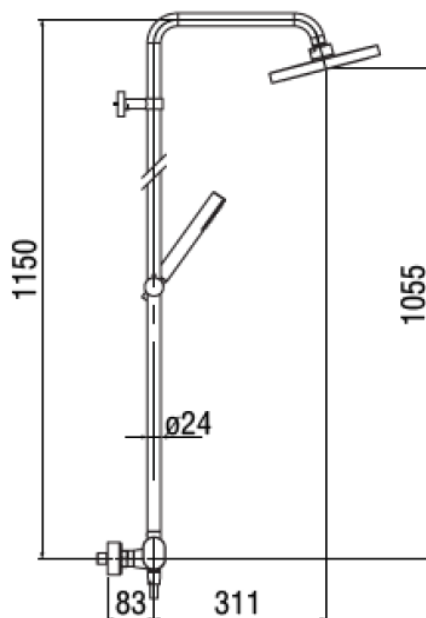

Neo takdusjsett

NRF nr.	Varenavn	Mål BxDxH (cm)	Vekt (kg)	Beskrivelse	GTIN / EAN
4364983	Neo takdusjsett sort matt	115x31	6,67	Sort matt	7072278060577

Salgsstart:

Juni 2019

Materialer:

Messing
Krom

Pakningens innhold:

Dusjstang
Dusjsett
Armatur
Monteringsanvisning

Egenskaper:

Hodedusj 200 mm ABS
Sikkerhetsavbryter ved 38 °C
Tilbakeslagsventiler
1-jets hånddusj

Godkjennelser:

VA-godkjent
Sintef-godkjent

*Produktet er utelukkende designet for drikkevann
Før montering må rørene være skylt rene frem til blande batteriet
For enklere montering kan 4364947 Alterna monteringsnøkler
f/armatur bestilles separat*