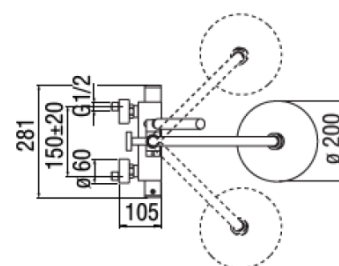

Neo takdusjsett

NRF nr.	Varenavn	Mål BxDxH (cm)	Vekt (kg)	Beskrivelse	GTIN / EAN
4364983	Neo takdusjsett sort matt	115x31	6,67	Sort matt	7072278060577

Salgsstart:

Juni 2019

Materialer:

Messing
Krom

Pakningens innhold:

Dusjstang
Dusjsett
Armatur
Monteringsanvisning

Egenskaper:

Hodedusj 200 mm ABS
Sikkerhetsavbryter ved 38 °C
Tilbakeslagsventiler
1-jets hånddusj

Godkjennelser:

VA-godkjent
Sintef-godkjent

*Produktet er utelukkende designet for drikkevann
Før montering må rørene være skylt rene frem til blande batteriet
For enklere montering kan 4364947 Alterna monteringsnøkler
f/armatur bestilles separat*