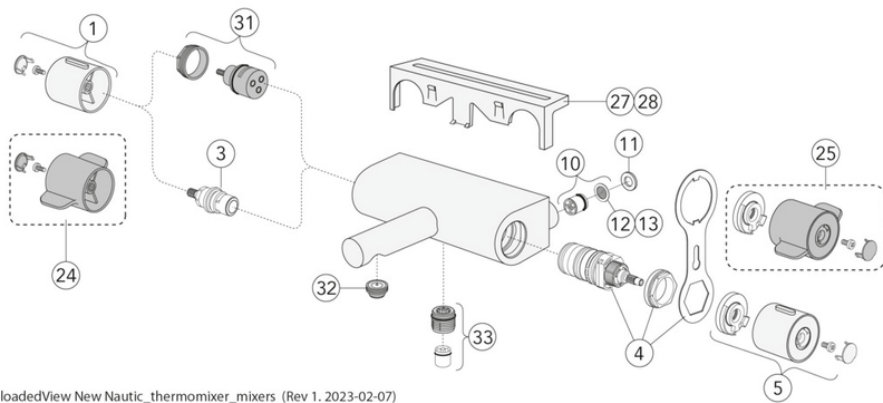

ExplodedView New Nautic_thermomixer_mixers (Rev 1. 2023-02-07)