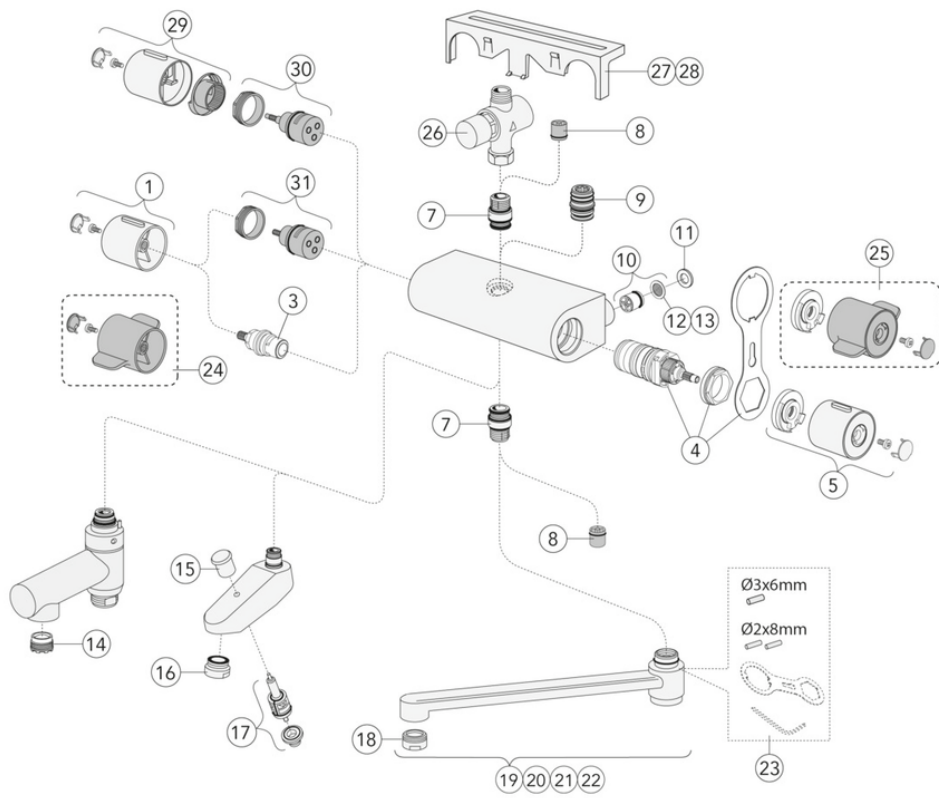

Reservedeler