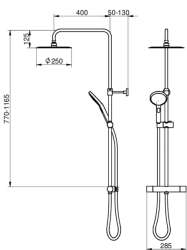

Energimerking og sertifiseringer

Teknisk informasjon

- Tappekapasitet med 3 bar (300kPa): 0,375 Max. tap capacity (at 300 kPa): %s l/s
- Trykkfall ved nominell vannflyt ((0,1/0,2/0,33): 21 Pressure loss with flow (0,1 l/s) %s kPa
- Tilkoblingsdimensjon: 150 c-c