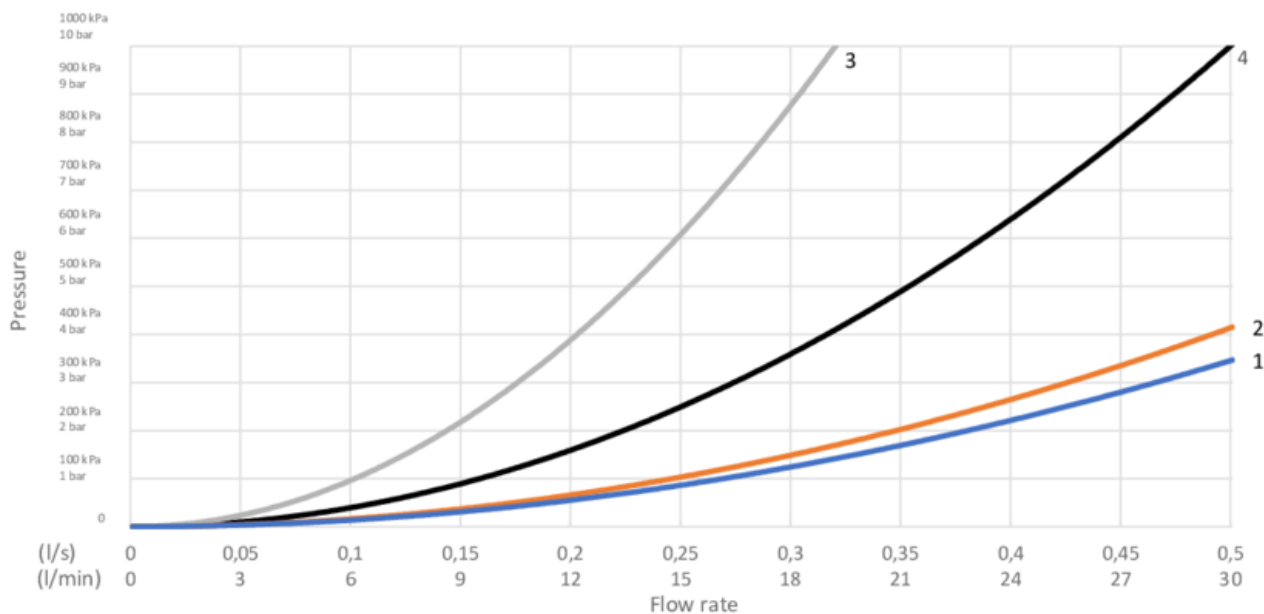

Energimerking og sertifiseringer

Teknisk informasjon

- Tappekapasitet med 3 bar (300kPa): 0,375 Max. tap capacity (at 300 kPa): %s l/s
- Trykkfall ved nominell vannflyt ((0,1/0,2/0,33): 21 Pressure loss with flow (0,1 l/s) %s kPa
- Tilkoblingsdimensjon: 150 c-c

GUSTAVSBERG/

FLOW CHART/

Thermostatic Mixers, Shower Columns, Spout 350 mm

- 1. Max flow (bath- and shower outlet)
- 2. Head shower GB41103230, GB41103235
- 3. Hand shower GB41103230, GB41103235
- 4. Spout GB41650288 (350 mm)