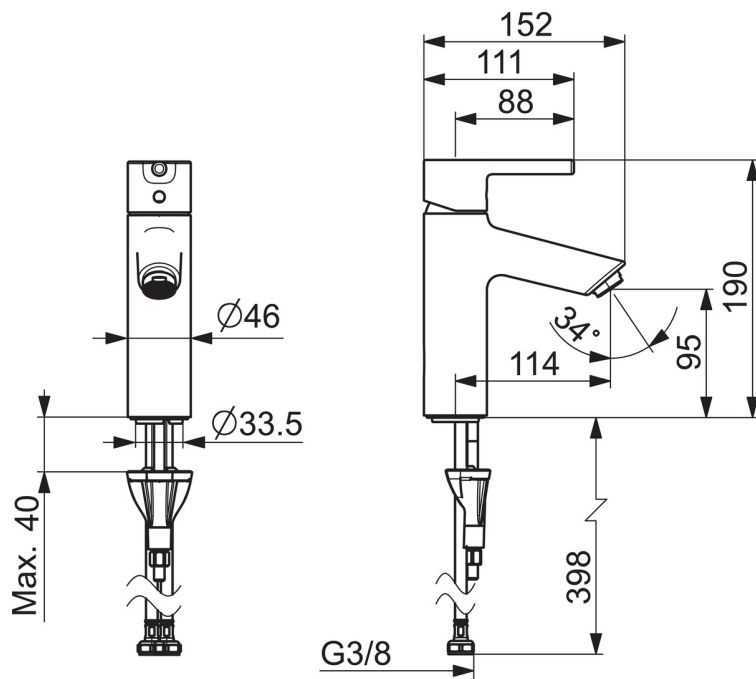

EAN: 6414150102349
static.oras.com/2605AF-105

- Servant
- Ettgreps
- Benkemontert
- Forkrommet
- Fast tut
- PCA® strålesamler med konstant vannmengde uavhengig av trykk
- Ettgrephendel, Pinnehendel, Varmt/kaldt symbol
- Temperatur- og mengdebegrener
- Ø 30 mm kassett
- Fleksible slanger
- DZR messing, 3S installasjon
- Uten oppløftventil

Teknisk data

Flow attributter

Øko-stråle ved 300 kPa **0.07 l/s**

Tekniske egenskaper

Varmtvannsforsyning **max. +70°C**
 Arbeidstrykk **50 - 1000 kPa**
 Tilkoblingsstørrelse **G3/8**
 Prosjeksjon **114 mm**
 Tilbakeslagssikring (EN1717) **AA**
 Materiale **brass**

Bestemmelser

EN Standard **EN 817**
 Støyklasse **I (ISO 3822)**

Reserve deler

SP2610F-GB

	Navn	Kode	NRF
01	Hendel	1010312V	
01	Hendel	1011999V	
02	Deksel	1012105V	4205461
03	Dekkring	1012421V	4205466
04	Festemutter for kassett, M34x1.5	1012133V	
05	Kassett, 3.0	1014428V	
06	Strålesamler, M24x1, -105	601166V	4202935
07	Underlagsskive	1002371V	4205303
08	Pinneskrue, M8x1, L=130	1000780V	4205235
09	Kranfeste komplett	602610V	4205225