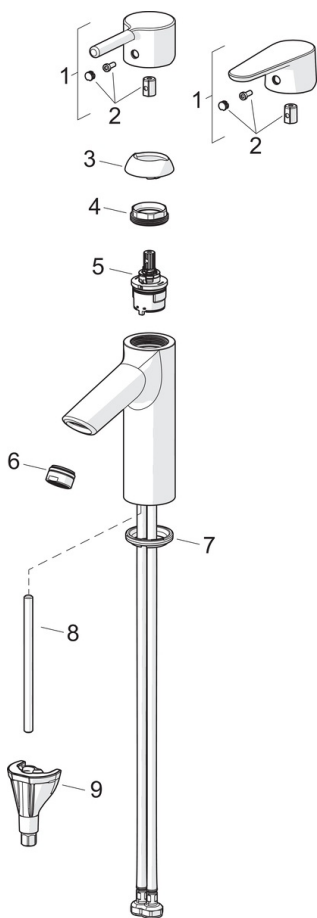

EAN: 6414150102349
static.oras.com/2605AF-105

- Servant
- Ettgreps
- Benkemontert
- Forkrommet
- Fast tut
- PCA® strålesamler med konstant vannmengde uavhengig av trykk
- Ettgrephendel, Pinnehendel, Varmt/kaldt symbol
- Temperatur- og mengdebegrener
- Ø 30 mm kassett
- Fleksible slanger
- DZR messing, 3S installasjon
- Uten oppløftventil

Teknisk data

Flow attributter

Øko-stråle ved 300 kPa **0.07 l/s**

Tekniske egenskaper

Varmtvannsforsyning **max. +70°C**
 Arbeidstrykk **50 - 1000 kPa**
 Tilkoblingsstørrelse **G3/8**
 Prosjeksjon **114 mm**
 Tilbakeslagssikring (EN1717) **AA**
 Materiale **brass**

Bestemmelser

EN Standard **EN 817**
 Støyklasse **I (ISO 3822)**

Reserve deler

SP2610F-GB

	Navn	Kode	NRF
01	Hendel	1010312V	
01	Hendel	1011999V	
02	Deksel	1012105V	4205461
03	Dekkring	1012421V	4205466
04	Festemutter for kassett, M34x1.5	1012133V	
05	Kassett, 3.0	1014428V	
06	Strålesamler, M24x1, -105	601166V	4202935
07	Underlagsskive	1002371V	4205303
08	Pinneskrue, M8x1, L=130	1000780V	4205235
09	Kranfeste komplett	602610V	4205225