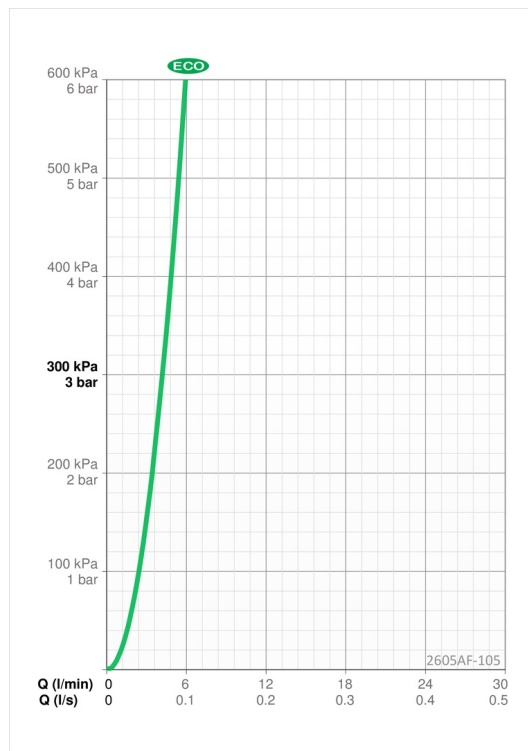

EAN: 6414150102349
static.oras.com/2605AF-105

- Servant
- Ettgreps
- Benkemontert
- Forkrommet
- Fast tut
- PCA® strålesamler med konstant vannmengde uavhengig av trykk
- Ettgrephendel, Pinnehendel, Varmt/kaldt symbol
- Temperatur- og mengdebegrener
- Ø 30 mm kassett
- Fleksible slanger
- DZR messing, 3S installasjon
- Uten oppløftventil

Teknisk data

Flow attributter

Øko-stråle ved 300 kPa **0.07 l/s**

Tekniske egenskaper

Varmtvannsforsyning **max. +70°C**
 Arbeidstrykk **50 - 1000 kPa**
 Tilkoblingsstørrelse **G3/8**
 Prosjeksjon **114 mm**
 Tilbakeslagssikring (EN1717) **AA**
 Materiale **brass**

Bestemmelser

EN Standard **EN 817**
 Støyklasse **I (ISO 3822)**

Reserve deler

SP2610F-GB

	Navn	Kode	NRF
01	Hendel	1010312V	
01	Hendel	1011999V	
02	Deksel	1012105V	4205461
03	Dekkring	1012421V	4205466
04	Festemutter for kassett, M34x1.5	1012133V	
05	Kassett, 3.0	1014428V	
06	Strålesamler, M24x1, -105	601166V	4202935
07	Underlagsskive	1002371V	4205303
08	Pinneskrue, M8x1, L=130	1000780V	4205235
09	Kranfeste komplett	602610V	4205225