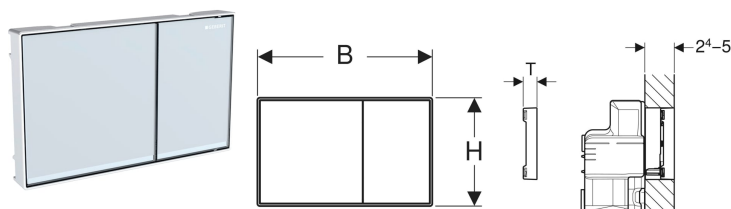

## Geberit Sigma60 betjeningsplate til dobbeltskyl, overflatejevnt

Eksempelbilde

### Bruksformål

- For aktivering av skyll med Sigma innbyggingsystemer 8 cm, serie 2016
- For aktivering av skyll med Sigma innbyggingsystemer 12 cm
- For beleggtykkelse 24–50 mm
- Ikke egnet for Geberit Duofix elementer for vegghengt toalett, universell utforming

### Bestilles separat

- Geberit installasjonssett, overflatejevnt, for Sigma innbyggingsystemer 12 cm

Art. nr.	NRF nr.	Farge / overflate	Materiale	B	H	T
115.640.SI.1	6166722	Knapper: hvit Designstriper: speilet Ramme: blankforkrommet	Støpt sink / glass	21.4 cm	13.2 cm	2.5 cm
115.640.SJ.1	6166723	Knapper: svart Designstriper: speilet Ramme: blankforkrommet	Støpt sink / glass	21.4 cm	13.2 cm	2.5 cm
115.640.GH.1	6166721	Knapper: forkrommet, børstet, easy-to-clean-belegg Designstriper og ramme: blankforkrommet	Støpt sink	21.4 cm	13.2 cm	2.5 cm
115.640.JK.1	6166327	Knapper: lava Designstriper: speilet Ramme: blankforkrommet	Støpt sink / glass	21.4 cm	13.2 cm	2.5 cm
115.640.JL.1	6166328	Knapper: sandgrå Designstriper: speilet Ramme: blankforkrommet	Støpt sink / glass	21.4 cm	13.2 cm	2.5 cm