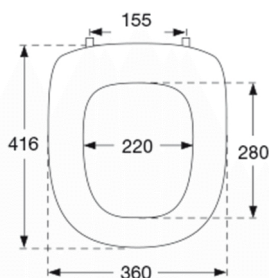

### Beskrivelse

PRESSALIT toiletsæde med låg, model "Aqua", art. nr. 79 af gennemfarvet hærdeplast inkl. B36 fast beslag i rustfrit stål

- centerafstand: 155 mm
- belastning - ringsæde 240 kg
- til Ifö Aqua toilet
- 10 års garanti

3,085 kg

**Mål pr. kolli**

469x401x348 mm

**Vægt pr. kolli**

15,425 kg

**Antal pr. kolli**

5

**Kolli pr. palle**