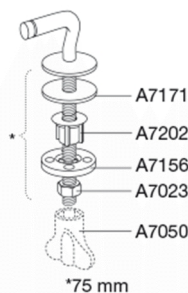

### Varenummer

79000-B36999  
VVS: 615081000  
NRF: 6190801  
RSK: 7904522  
EAN: 5708590094687

Pressalit Aqua er designet specielt til Ifö Aqua, men passer med universalbeslag også til andre toiletskåle.

### Beskrivelse

PRESSALIT toiletsæde med låg, model "Aqua", art. nr. 79 af gennemfarvet hærdeplast inkl. B36 fast beslag i rustfrit stål

- centerafstand: 155 mm
- belastning - ringsæde 240 kg
- til Ifö Aqua toilet
- 10 års garanti