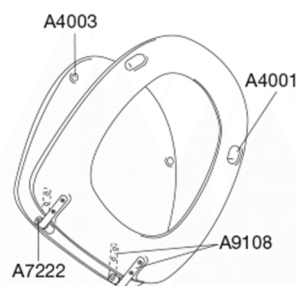

### Varenummer

79000-B36999  
VVS: 615081000  
NRF: 6190801  
RSK: 7904522  
EAN: 5708590094687

Pressalit Aqua er designet specielt til Ifö Aqua, men passer med universalbeslag også til andre toiletskåle.

### Beskrivelse

PRESSALIT toiletsæde med låg, model "Aqua", art. nr. 79 af gennemfarvet hærdeplast inkl. B36 fast beslag i rustfrit stål

- centerafstand: 155 mm
- belastning - ringsæde 240 kg
- til Ifö Aqua toilet
- 10 års garanti