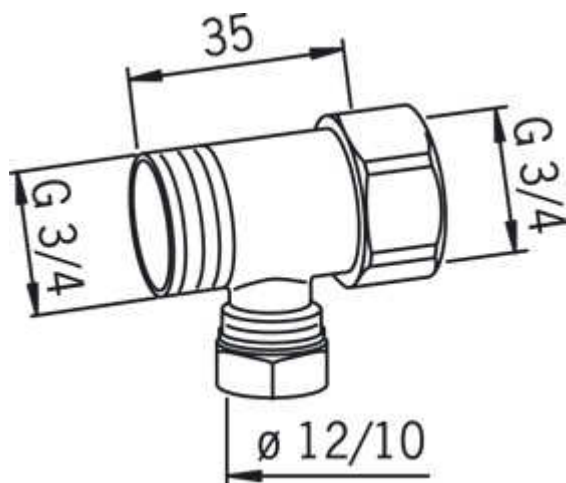

Oras (107155)

Kupling med ekstra uttak

Farge: Forkrommet

NRF: 4204014

EAN code: 6414150000812

Beskrivelse: Kupling med ekstra uttak Standard pakn. 2

Teknisk informasjon

Mål