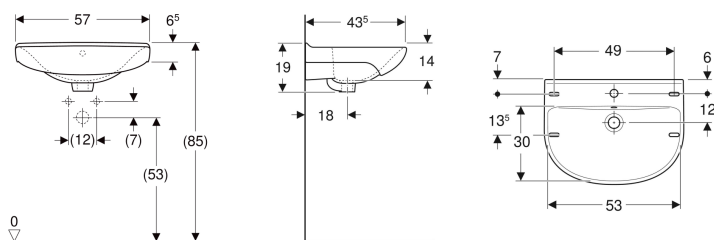

### Bruksformål

- For montering på bærejern

### Egenskaper

- Rund

### Tekniske data

Materiale

Porselen

Art. nr.	NRF nr.	Farge / ove rflate	Kranh ull	Over løp	Oppbevarings område	B	H	T	kr/stk Ekskl. mva.	kr/stk Inkl. mva.
501.379.01.1	6000115	Hvit	Midten	Synlig	Bak	57 cm	19 cm	43.5 cm	1.043	1.304