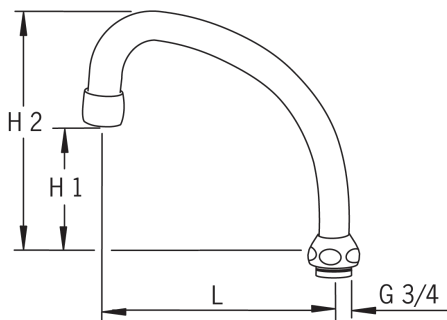

EAN: 6414150039676
NRF: 4202912
static.oras.com/213520

Tut komplett

- Accessories
- Forkrommet
- Svingbar tut

Teknisk data

Tekniske egenskaper

Tilkoblingsstørrelse	G3/4
Projeksjon	200 mm
Materiale	brass

Reserve deler

SP0043

	Navn	Kode	NRF
01	O-ring, 13.6x2.4	469360/10	4204779
02	Styrehylse (10stk), 18/20.6	219595/10	4204744
03	Støttering (10stk)	219576/10	4204743
04	Strålesamler, M22x1	232201	4204421