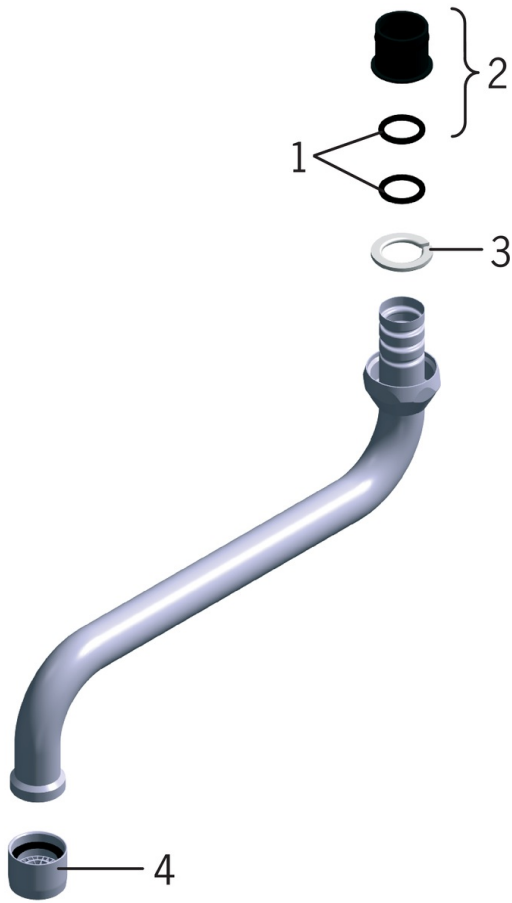

EAN: 6414150039676
NRF: 4202912
static.oras.com/213520

Tut komplett

- Accessories
- Forkrommet
- Svingbar tut

Teknisk data

Tekniske egenskaper

Tilkoblingsstørrelse	G3/4
Projeksjon	200 mm
Materiale	brass

Reserve deler

SP0043

	Navn	Kode	NRF
01	O-ring, 13.6x2.4	469360/10	4204779
02	Styrehylse (10stk), 18/20.6	219595/10	4204744
03	Støttering (10stk)	219576/10	4204743
04	Strålesamler, M22x1	232201	4204421