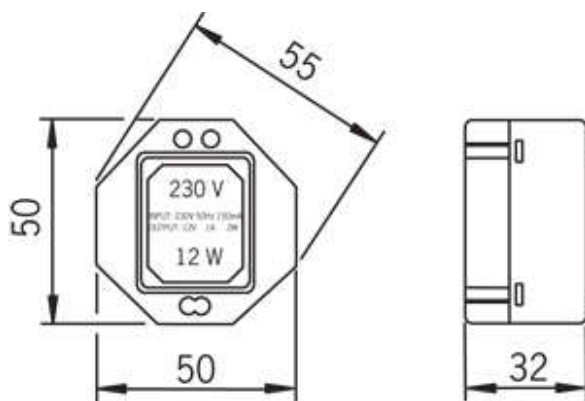

Oras Electra (199275)

Omformer, 230/12 VDC 1A

Farge:

NRF: 4204418

EAN code: 6414150058776

Beskrivelse: Omformer brukes sammen med Oras Electra (12 V) kraner. Max. 5 kraner kan være tilknyttet Omformer samtidig (se monteringsinstruksen for produktet). Lengden på kablen mellom Omformer og kranen må ikke overstige 100 m. Lav-volt kabel $2 \times \geq 0.5$ mm² benyttes. Omformeren kan plasseres i en standard 70 mm koblingsboks. EI-montering skal utføres av EI-innstallatør.

Teknisk informasjon

Elektrisk tilkobling	230 VAC / 35 W
EMC Directive	2004/108/EY
Tetthetsklasse	IP 00
Utgående strøm	1 A

Mål

Nedlastbare filer

[Monteringsanvisning: 943016 \(PDF\)](#)