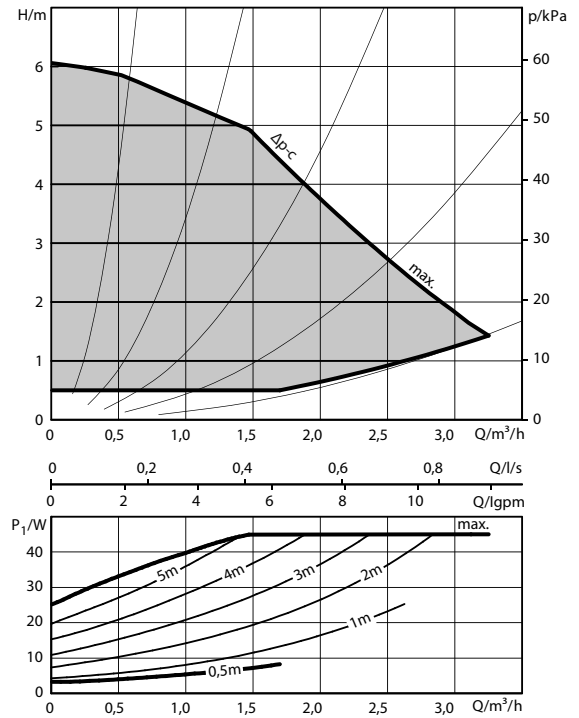

0020191817
0020191788, 0020191813, 0020191814

$T_{\max H_2O}$	°C	95
P_{\max}	bar / MPa	6 / 0,6
EEL	-	< 0,23
 	V / Hz	230 / 50

$\Delta p-v$

$\Delta p-c$

100 kPa = 1 bar \approx 10 mWs

8

9

10