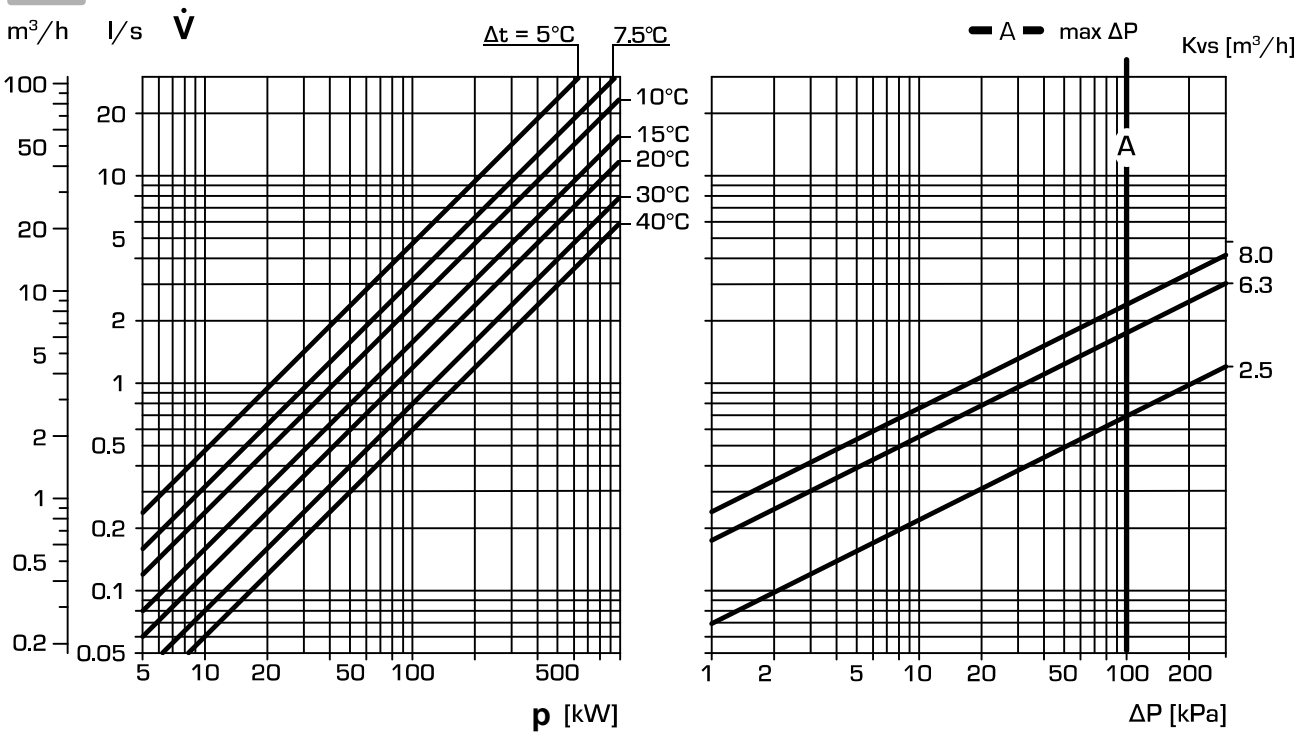

0020191817
0020191788, 0020191813, 0020191814

$T_{\max H_2O}$	°C	95
P_{\max}	bar / MPa	6 / 0,6
EEL	-	< 0,23
 	V / Hz	230 / 50

$\Delta p-v$

$\Delta p-c$

100 kPa = 1 bar \approx 10 mWs

8

9

10