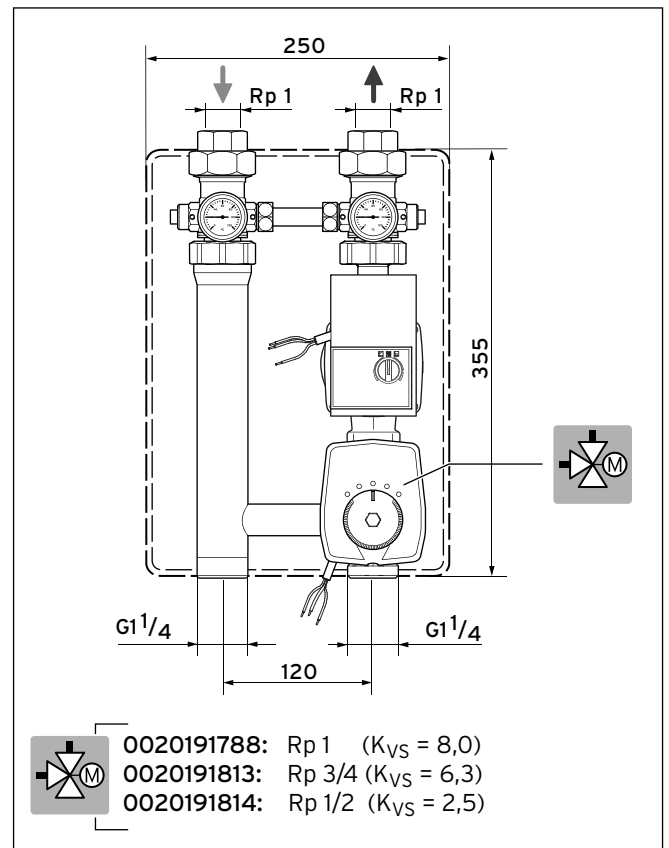

0020191817
0020191788, 0020191813, 0020191814

$T_{\max H_2O}$	°C	95
P_{\max}	bar / MPa	6 / 0,6
EEL	-	< 0,23
 	V / Hz	230 / 50

$\Delta p-v$

$\Delta p-c$

100 kPa = 1 bar \approx 10 mWs

8

9

10