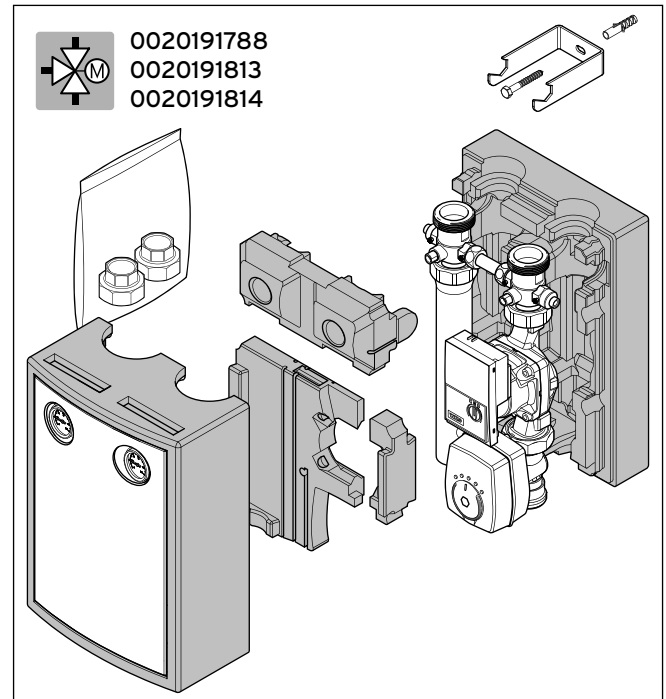

0020191817
0020191788, 0020191813, 0020191814

$T_{\max H_2O}$	°C	95
P_{\max}	bar / MPa	6 / 0,6
EEL	-	< 0,23
 	V / Hz	230 / 50

$\Delta p-v$

$\Delta p-c$

100 kPa = 1 bar \approx 10 mWs

8

9

10