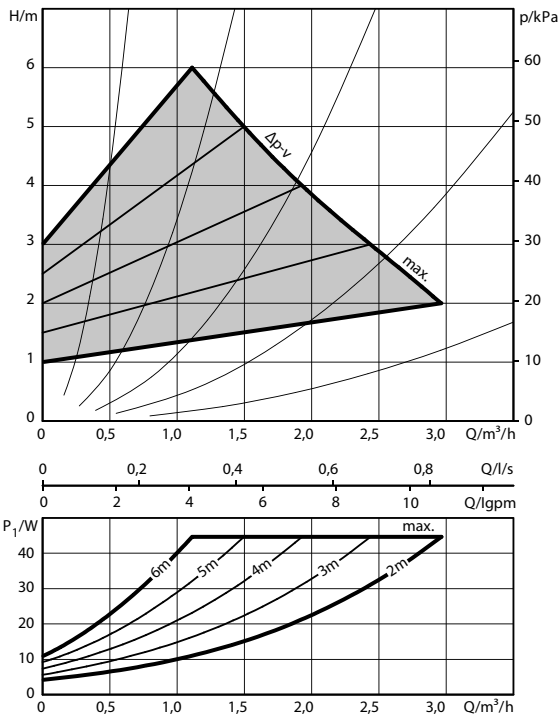

0020191817
0020191788, 0020191813, 0020191814

$T_{\max H_2O}$	°C	95
P_{\max}	bar / MPa	6 / 0,6
EEL	-	< 0,23
 	V / Hz	230 / 50

$\Delta p-v$

$\Delta p-c$

100 kPa = 1 bar \approx 10 mWs

8

9

10