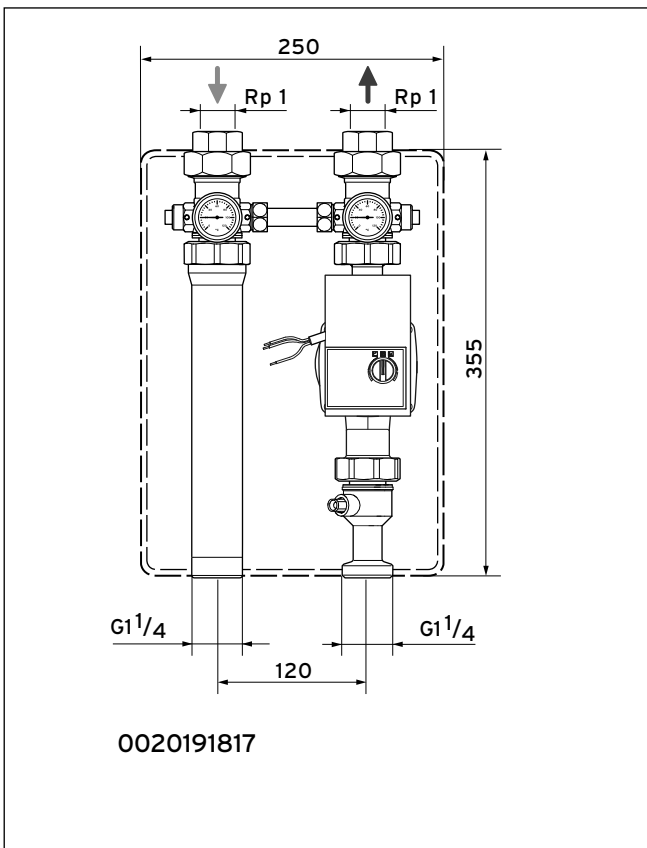

0020191817
0020191788, 0020191813, 0020191814

$T_{\max H_2O}$	°C	95
P_{\max}	bar / MPa	6 / 0,6
EEL	-	< 0,23
 	V / Hz	230 / 50

$\Delta p-v$

$\Delta p-c$

100 kPa = 1 bar \approx 10 mWs

8

9

10