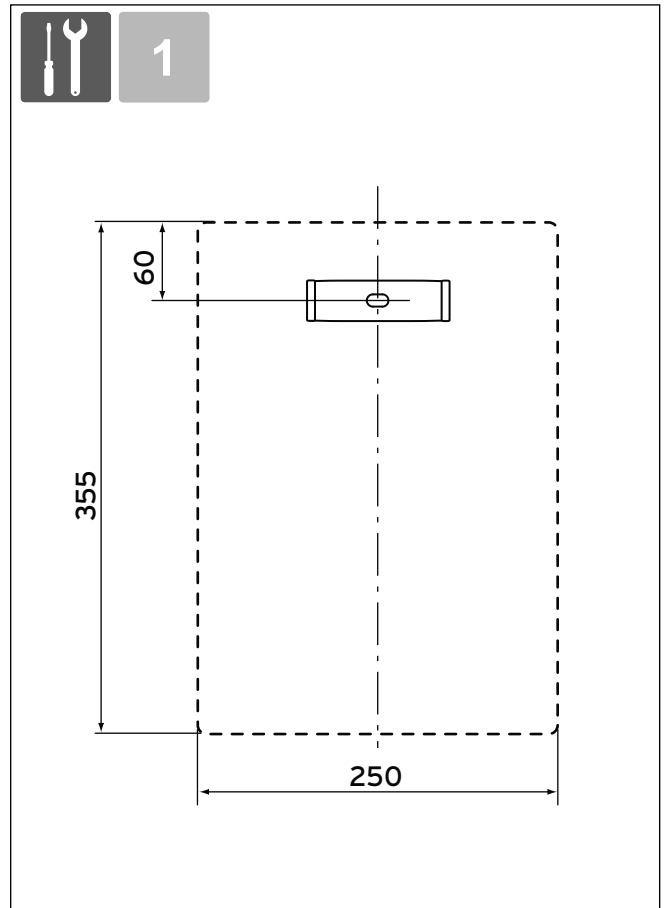

0020191817
0020191788, 0020191813, 0020191814

$T_{\max H_2O}$	°C	95
P_{\max}	bar / MPa	6 / 0,6
EEL	-	< 0,23
 	V / Hz	230 / 50

$\Delta p-v$

$\Delta p-c$

100 kPa = 1 bar \approx 10 mWs

8

9

10