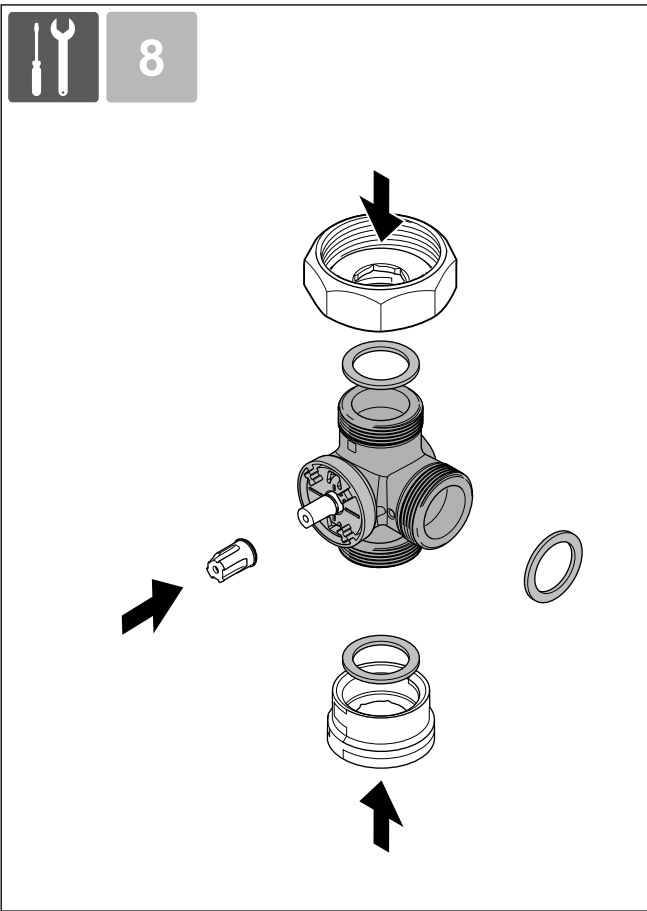

0020191817
0020191788, 0020191813, 0020191814

$T_{\max H_2O}$	°C	95
P_{\max}	bar / MPa	6 / 0,6
EEL	-	< 0,23
 	V / Hz	230 / 50

$\Delta p-v$

$\Delta p-c$

100 kPa = 1 bar \approx 10 mWs

8

9

10