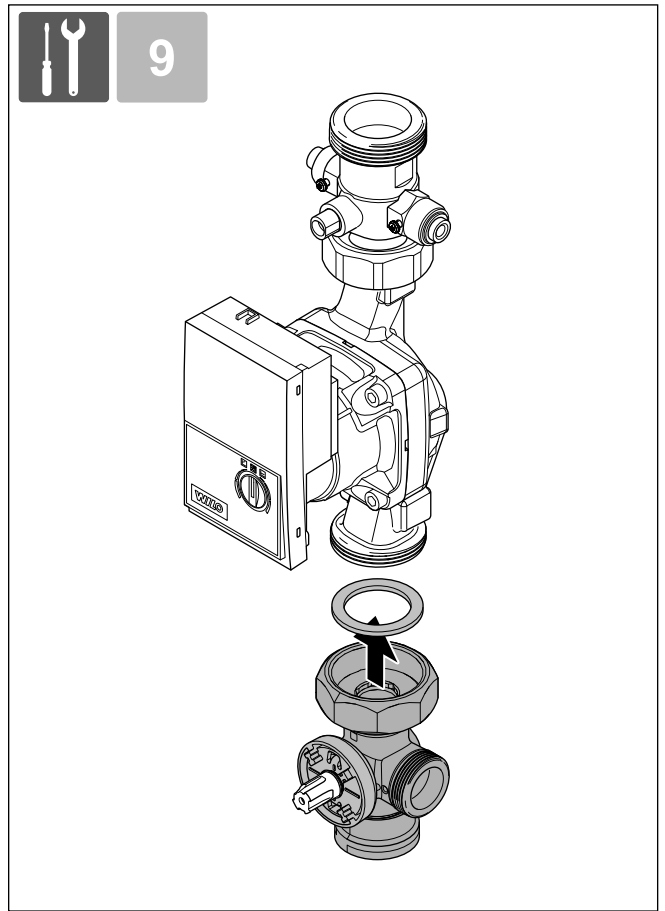

0020191817
0020191788, 0020191813, 0020191814

$T_{\max H_2O}$	°C	95
P_{\max}	bar / MPa	6 / 0,6
EEL	-	< 0,23
 	V / Hz	230 / 50

$\Delta p-v$

$\Delta p-c$

100 kPa = 1 bar \approx 10 mWs

8

9

10