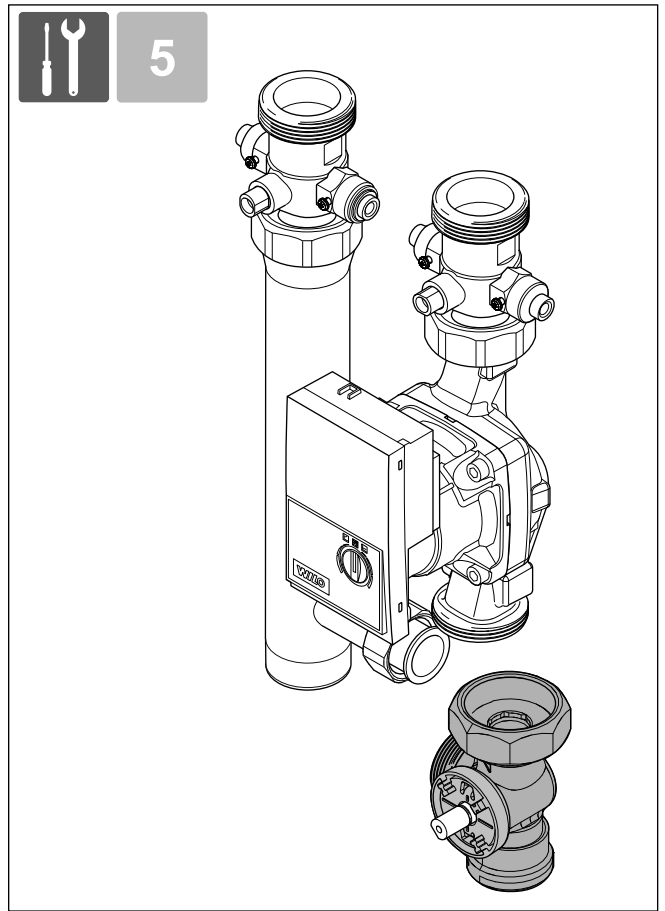

0020191817
0020191788, 0020191813, 0020191814

$T_{\max H_2O}$	°C	95
P_{\max}	bar / MPa	6 / 0,6
EEL	-	< 0,23
 	V / Hz	230 / 50

$\Delta p-v$

$\Delta p-c$

100 kPa = 1 bar \approx 10 mWs

8

9

10