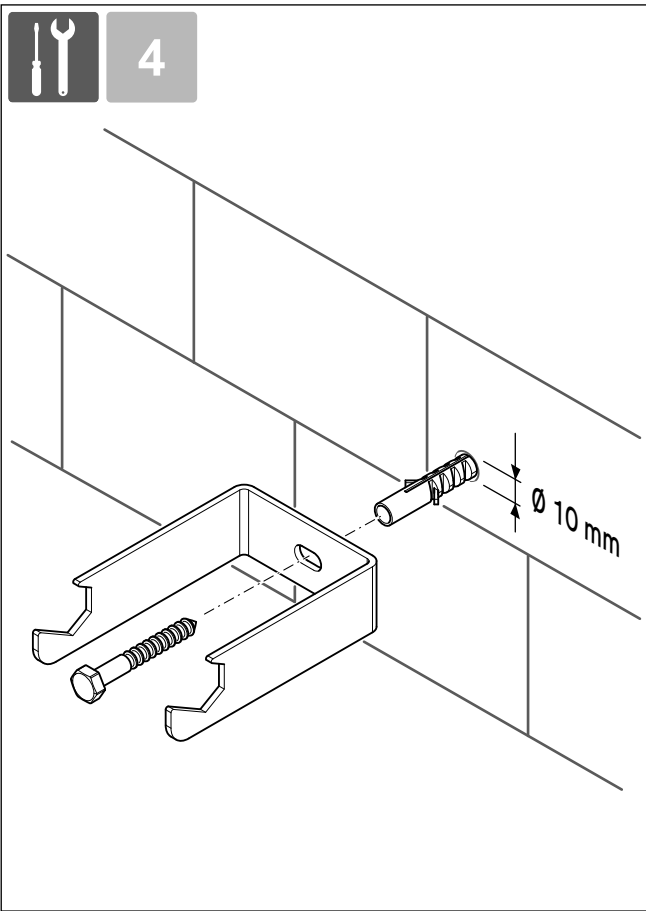

0020191817
0020191788, 0020191813, 0020191814

$T_{\max H_2O}$	°C	95
P_{\max}	bar / MPa	6 / 0,6
EEL	-	< 0,23
 	V / Hz	230 / 50

$\Delta p-v$

$\Delta p-c$

100 kPa = 1 bar \approx 10 mWs

8

9

10