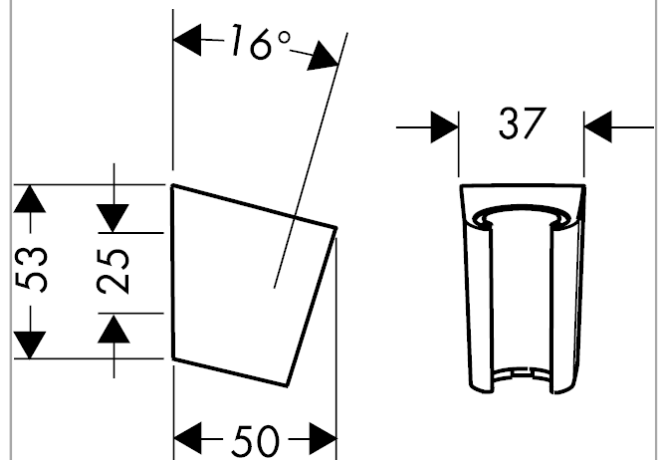

Dusjholder Porter S

Overflater: krom Art. nr. : 28331000

**Beskrivelse****Informasjon**

- fastmontert holder
- til slanger med konisk mutter

Produktbilde**Måltegning**

Dusjholder Porter S

Overflater: krom Art. nr. : 28331000

**Eksplisjonsstegning**

Produksjonsår: >06/05

Dusjholder Porter SOverflater: **krom** Art. nr. : **28331000****Reservedelsliste**

Produksjonsår: >06/05

Pos.	Beskrivelse	Art. nr.	PC	PU
1	guide	98918000	0	1