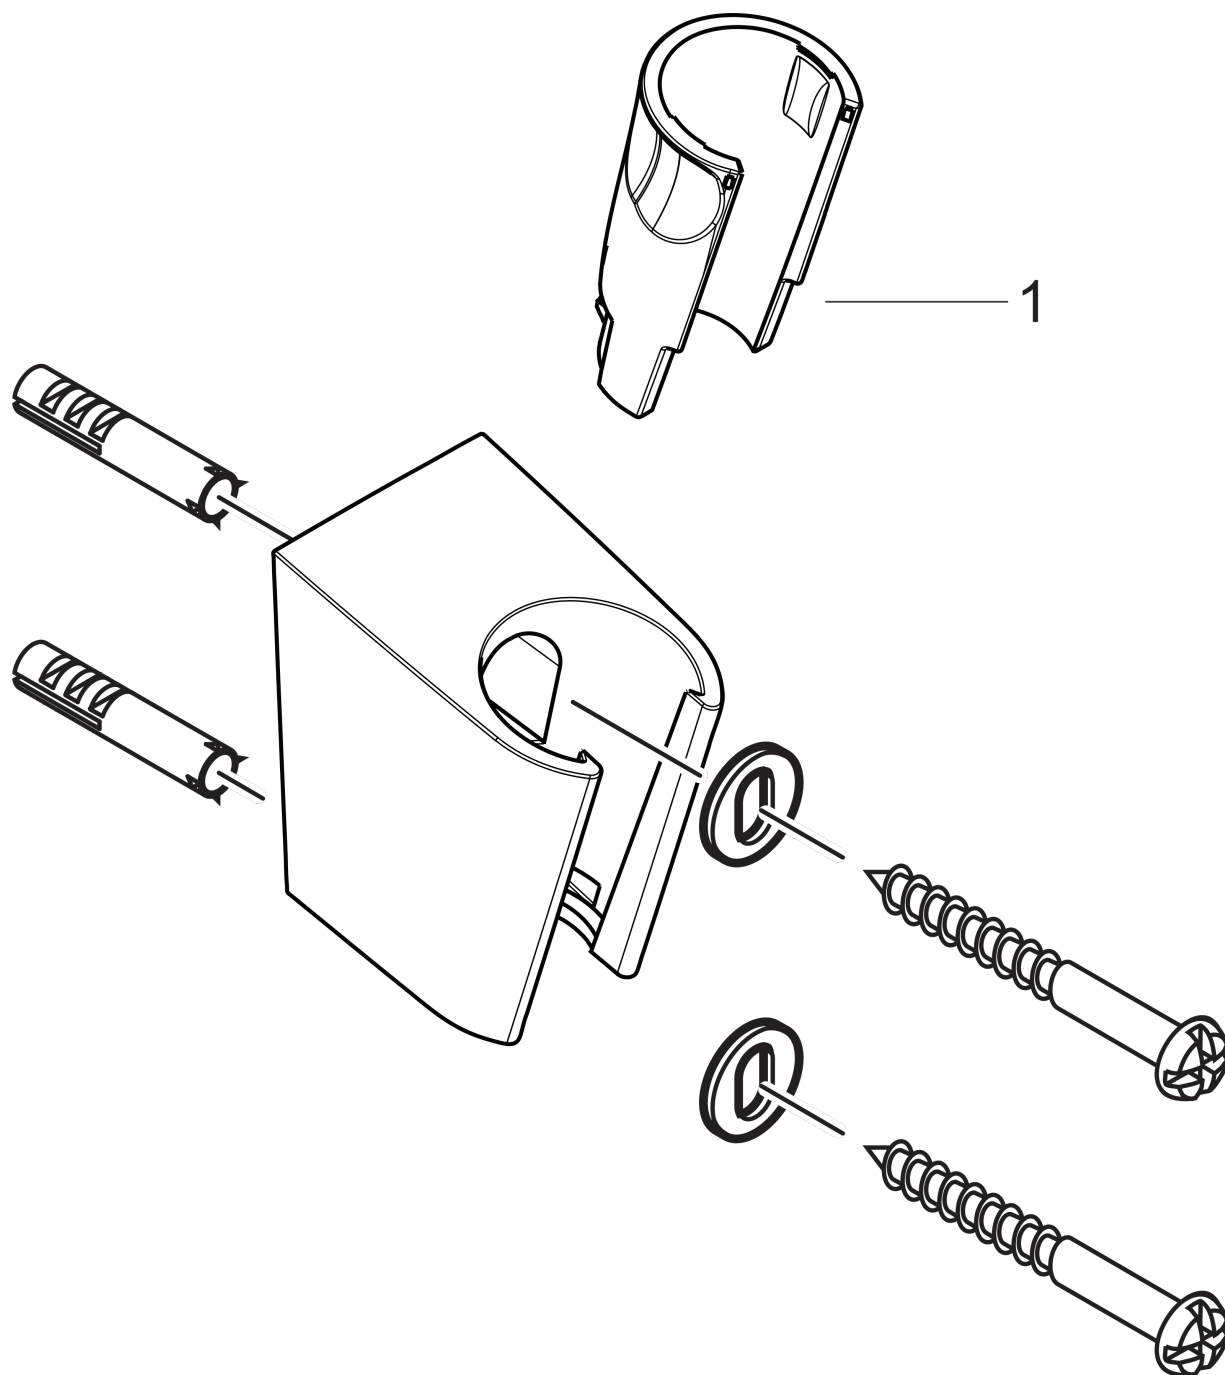

Dusjholder Porter S

Overflater: krom Art. nr. : 28331000

**Beskrivelse****Informasjon**

- fastmontert holder
- til slanger med konisk mutter

Produktbilde**Måltegning**

Dusjholder Porter S

Overflater: krom Art. nr. : 28331000

**Eksplisjonsstegning**

Produksjonsår: >06/05

Dusjholder Porter SOverflater: **krom** Art. nr. : **28331000****Reservedelsliste**

Produksjonsår: >06/05

Pos.	Beskrivelse	Art. nr.	PC	PU
1	guide	98918000	0	1