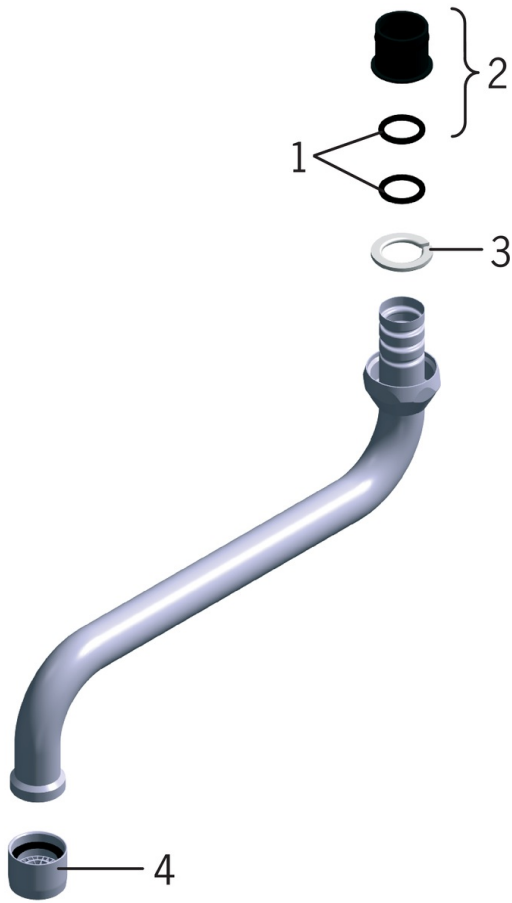

EAN: 6414150039669  
NRF: 4202911  
[static.oras.com/213513](https://static.oras.com/213513)

Tut komplett

- Accessories
- Forkrommet
- Svingbar tut

#### Tekniske egenskaper

Tilkoblingsstørrelse	<b>G3/4</b>
Projeksjon	<b>130 mm</b>
Materiale	<b>brass</b>

### SP0043

	Navn	Kode	NRF
01	O-ring, 13.6x2.4	469360/10	4204779
02	Styrehylse (10stk), 18/20.6	219595/10	4204744
03	Støttering (10stk)	219576/10	4204743
04	Strålesamler, M22x1	232201	4204421