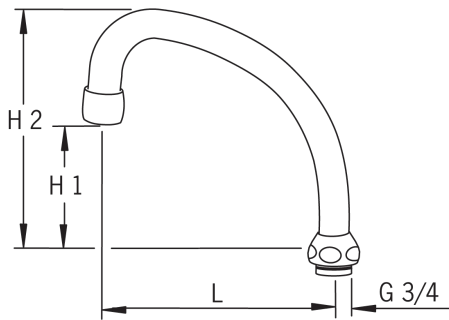

#### Tekniske egenskaper

Tilkoblingsstørrelse	<b>G3/4</b>
Projeksjon	<b>130 mm</b>
Materiale	<b>brass</b>