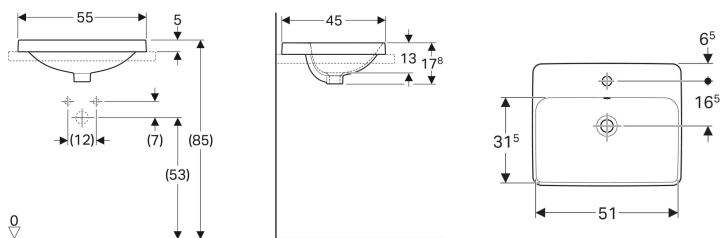

Geberit VariForm nedfellingservant firkantet, med kranhull

Eksempelbilde

Bruksformål

- For montering i benkeplater ovenfra

Egenskaper

- Rektangulær

Leveringsomfang

- Sjablonger

Art. nr.	NRF nr.	Farge / overflate	Kranhull	Overløp	B	H	T
500.740.01.2	6159306	Hvit	Midten	Synlig	55 cm	17.8 cm	45 cm
500.740.00.2 *	6159312	Hvit / KeraTect	Midten	Synlig	55 cm	17.8 cm	45 cm
500.742.01.2 *	6159305	Hvit	Midten	Uten	55 cm	17.8 cm	45 cm
500.742.00.2 *	6159309	Hvit / KeraTect	Midten	Uten	55 cm	17.8 cm	45 cm