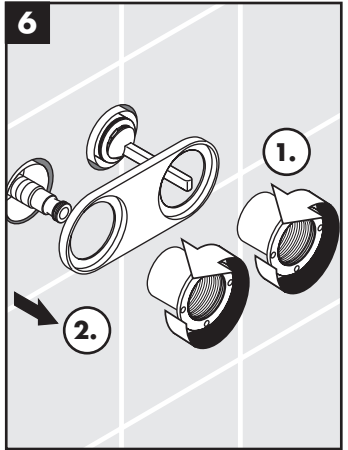

Service

hansgrohe

Hansgrohe PuraVida.....	3
Axor Steel < 01/10.....	4
Axor Steel > 02/10	6
Axor Uno ² < 01/10.....	8
Axor Uno ² > 02/10.....	10
Axor Uno / Steel < 01/10.....	12
Axor Steel Uno / Steel > 02/10	13
Axor Citterio.....	14
Axor Citterio 39034000 / 39037000.....	16
Axor Massaud.....	17
Axor Starck < 03/02.....	18
Axor Starck > 04/02.....	19
Axor Starck 08/04 – 04/05	20
Axor Starck > 04/05.....	21
Axor Starck 10300000.....	22
Axor Starck 10800XXX > 04/01 / 10801XXX > 08/00.....	23
Axor Starck 10800XXX > 01/08 / 10801XXX > 01/08	24
Axor Starck X 10070000	25
Axor Starck X.....	26
Axor Starck Semi Pro 10820000	27
Axor Terrano < 07/01	28
Axor Terrano > 08/01	29
Axor Starck 10821XXX.....	30
Axor Starck V	31
Bedienung / Instructions de service / Operation / Procedura / Manejo / Bediening / Brugsanvisning / Funcionamento / Obsługa / Ovládání / Obsluha / 操作 / Эксплуатация / Használat / Käyttö / Hantering / Eksploatacija / Upotreba / Kullanımı / Utilizare / Χειρισμός / Upravljanje / Kasutamine / Lietošana / Rukovanje / Betjening / Обслужване / Përdorimi / التشغيل.....	32
Sonderzubehör / Accessoires en option / Special accessories / Accessori speciali / Opcional / Toebehoren / Specialtilbehør / Acessórios especiais / Wyposażenie specjalne / Zvláštní příslušenství / Zvláštne príslušenstvo / 选装附件 / Специальные принадлежности / Egyéb tartozék / Erityisvaruste / Specialtillbehør / Specialūs priedai / Posebni pribor / Özel aksesuarlar / Accesorii optionale Ειδικά αξεσουάρ / Poseben pribor / Spetsiaalne lisavarustus / Speciāli aksesuāri / Poseban pribor / Ekstratilbehør / Специални принадлежности / Paqisje të posaçme / ملحقات خاصة.....	32