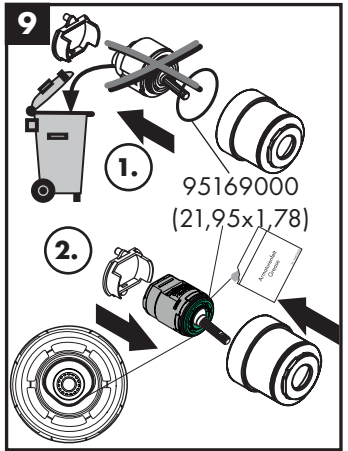

Service

hansgrohe

Hansgrohe PuraVida.....	3
Axor Steel < 01/10.....	4
Axor Steel > 02/10	6
Axor Uno ² < 01/10.....	8
Axor Uno ² > 02/10.....	10
Axor Uno / Steel < 01/10.....	12
Axor Steel Uno / Steel > 02/10	13
Axor Citterio.....	14
Axor Citterio 39034000 / 39037000.....	16
Axor Massaud.....	17
Axor Starck < 03/02.....	18
Axor Starck > 04/02.....	19
Axor Starck 08/04 – 04/05	20
Axor Starck > 04/05.....	21
Axor Starck 10300000.....	22
Axor Starck 10800XXX > 04/01 / 10801XXX > 08/00.....	23
Axor Starck 10800XXX > 01/08 / 10801XXX > 01/08	24
Axor Starck X 10070000	25
Axor Starck X.....	26
Axor Starck Semi Pro 10820000	27
Axor Terrano < 07/01	28
Axor Terrano > 08/01	29
Axor Starck 10821XXX.....	30
Axor Starck V	31
Bedienung / Instructions de service / Operation / Procedura / Manejo / Bediening / Brugsanvisning / Funcionamento / Obsługa / Ovládání / Obsluha / 操作 / Эксплуатация / Használat / Käyttö / Hantering / Eksploatacija / Upotreba / Kullanımı / Utilizare / Χειρισμός / Upravljanje / Kasutamine / Lietošana / Rukovanje / Betjening / Обслужване / Përdorimi / التشغيل.....	32
Sonderzubehör / Accessoires en option / Special accessories / Accessori speciali / Opcional / Toebehoren / Specialtilbehør / Acessórios especiais / Wyposażenie specjalne / Zvláštní příslušenství / Zvláštne príslušenstvo / 选装附件 / Специальные принадлежности / Egyéb tartozék / Erityisvaruste / Specialtillbehør / Specialūs priedai / Posebni pribor / Özel aksesuarlar / Accesorii optionale Ειδικά αξεσουάρ / Poseben pribor / Spetsiaalne lisavarustus / Speciāli aksesuāri / Poseban pribor / Ekstratilbehør / Специални принадлежности / Paqisje të posaçme / ملحقات خاصة.....	32