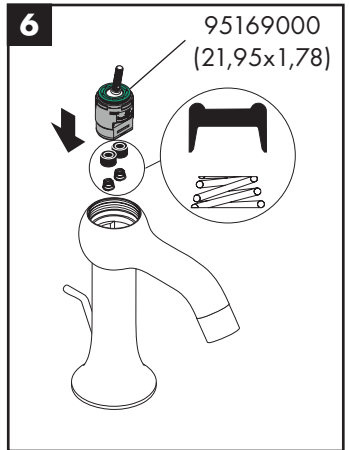

Service

hansgrohe

Hansgrohe PuraVida.....	3
Axor Steel < 01/10.....	4
Axor Steel > 02/10	6
Axor Uno ² < 01/10.....	8
Axor Uno ² > 02/10.....	10
Axor Uno / Steel < 01/10.....	12
Axor Steel Uno / Steel > 02/10	13
Axor Citterio.....	14
Axor Citterio 39034000 / 39037000.....	16
Axor Massaud.....	17
Axor Starck < 03/02.....	18
Axor Starck > 04/02.....	19
Axor Starck 08/04 – 04/05	20
Axor Starck > 04/05.....	21
Axor Starck 10300000.....	22
Axor Starck 10800XXX > 04/01 / 10801XXX > 08/00.....	23
Axor Starck 10800XXX > 01/08 / 10801XXX > 01/08	24
Axor Starck X 10070000	25
Axor Starck X.....	26
Axor Starck Semi Pro 10820000	27
Axor Terrano < 07/01	28
Axor Terrano > 08/01	29
Axor Starck 10821XXX.....	30
Axor Starck V	31
Bedienung / Instructions de service / Operation / Procedura / Manejo / Bediening / Brugsanvisning / Funcionamento / Obsługa / Ovládání / Obsluha / 操作 / Эксплуатация / Használat / Käyttö / Hantering / Eksploatacija / Upotreba / Kullanımı / Utilizare / Χειρισμός / Upravljanje / Kasutamine / Lietošana / Rukovanje / Betjening / Обслужване / Përdorimi / التشغيل.....	32
Sonderzubehör / Accessoires en option / Special accessories / Accessori speciali / Opcional / Toebehoren / Specialtilbehør / Acessórios especiais / Wyposażenie specjalne / Zvláštní příslušenství / Zvláštne príslušenstvo / 选装附件 / Специальные принадлежности / Egyéb tartozék / Erityisvaruste / Specialtillbehør / Specialūs priedai / Posebni pribor / Özel aksesuarlar / Accesorii optionale Ειδικά αξεσουάρ / Poseben pribor / Spetsiaalne lisavarustus / Speciāli aksesuāri / Poseban pribor / Ekstratilbehør / Специални принадлежности / Paqisje të posaçme / ملحقات خاصة.....	32