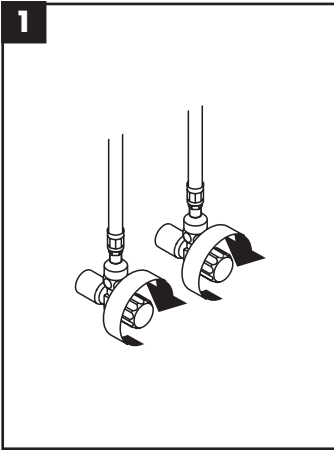

Service

hansgrohe

Hansgrohe PuraVida.....	3
Axor Steel < 01/10.....	4
Axor Steel > 02/10	6
Axor Uno ² < 01/10.....	8
Axor Uno ² > 02/10.....	10
Axor Uno / Steel < 01/10.....	12
Axor Steel Uno / Steel > 02/10	13
Axor Citterio.....	14
Axor Citterio 39034000 / 39037000.....	16
Axor Massaud.....	17
Axor Starck < 03/02.....	18
Axor Starck > 04/02.....	19
Axor Starck 08/04 – 04/05	20
Axor Starck > 04/05.....	21
Axor Starck 10300000.....	22
Axor Starck 10800XXX > 04/01 / 10801XXX > 08/00.....	23
Axor Starck 10800XXX > 01/08 / 10801XXX > 01/08	24
Axor Starck X 10070000	25
Axor Starck X.....	26
Axor Starck Semi Pro 10820000	27
Axor Terrano < 07/01	28
Axor Terrano > 08/01	29
Axor Starck 10821XXX.....	30
Axor Starck V	31
Bedienung / Instructions de service / Operation / Procedura / Manejo / Bediening / Brugsanvisning / Funcionamento / Obsługa / Ovládání / Obsluha / 操作 / Эксплуатация / Használat / Käyttö / Hantering / Eksploatacija / Upotreba / Kullanımı / Utilizare / Χειρισμός / Upravljanje / Kasutamine / Lietošana / Rukovanje / Betjening / Обслужване / Përdorimi / التشغيل.....	32
Sonderzubehör / Accessoires en option / Special accessories / Accessori speciali / Opcional / Toebehoren / Specialtilbehør / Acessórios especiais / Wyposażenie specjalne / Zvláštní příslušenství / Zvláštne príslušenstvo / 选装附件 / Специальные принадлежности / Egyéb tartozék / Erityisvaruste / Specialtillbehør / Specialūs priedai / Posebni pribor / Özel aksesuarlar / Accesorii optionale Ειδικά αξεσουάρ / Poseben pribor / Spetsiaalne lisavarustus / Speciāli aksesuāri / Poseban pribor / Ekstratilbehør / Специални принадлежности / Paqisje të posaçme / ملحقات خاصة.....	32