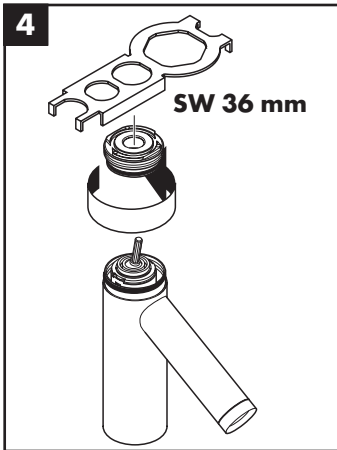

Service

hansgrohe

Hansgrohe PuraVida.....	3
Axor Steel < 01/10.....	4
Axor Steel > 02/10	6
Axor Uno ² < 01/10.....	8
Axor Uno ² > 02/10.....	10
Axor Uno / Steel < 01/10.....	12
Axor Steel Uno / Steel > 02/10	13
Axor Citterio.....	14
Axor Citterio 39034000 / 39037000.....	16
Axor Massaud.....	17
Axor Starck < 03/02.....	18
Axor Starck > 04/02.....	19
Axor Starck 08/04 – 04/05	20
Axor Starck > 04/05.....	21
Axor Starck 10300000.....	22
Axor Starck 10800XXX > 04/01 / 10801XXX > 08/00.....	23
Axor Starck 10800XXX > 01/08 / 10801XXX > 01/08	24
Axor Starck X 10070000	25
Axor Starck X.....	26
Axor Starck Semi Pro 10820000	27
Axor Terrano < 07/01	28
Axor Terrano > 08/01	29
Axor Starck 10821XXX.....	30
Axor Starck V	31
Bedienung / Instructions de service / Operation / Procedura / Manejo / Bediening / Brugsanvisning / Funcionamento / Obsługa / Ovládání / Obsluha / 操作 / Эксплуатация / Használat / Käyttö / Hantering / Eksploatacija / Upotreba / Kullanımı / Utilizare / Χειρισμός / Upravljanje / Kasutamine / Lietošana / Rukovanje / Betjening / Обслужване / Përdorimi / التشغيل.....	32
Sonderzubehör / Accessoires en option / Special accessories / Accessori speciali / Opcional / Toebehoren / Specialtilbehør / Acessórios especiais / Wyposażenie specjalne / Zvláštní příslušenství / Zvláštne príslušenstvo / 选装附件 / Специальные принадлежности / Egyéb tartozék / Erityisvaruste / Specialtillbehør / Specialūs priedai / Posebni pribor / Özel aksesuarlar / Accesorii optionale Ειδικά αξεσουάρ / Poseben pribor / Spetsiaalne lisavarustus / Speciāli aksesuāri / Poseban pribor / Ekstratilbehør / Специални принадлежности / Paqisje të posaçme / ملحقات خاصة.....	32