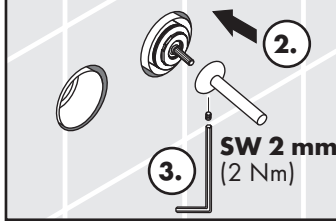

Service

hansgrohe

Hansgrohe PuraVida.....	3
Axor Steel < 01/10.....	4
Axor Steel > 02/10	6
Axor Uno ² < 01/10.....	8
Axor Uno ² > 02/10.....	10
Axor Uno / Steel < 01/10.....	12
Axor Steel Uno / Steel > 02/10	13
Axor Citterio.....	14
Axor Citterio 39034000 / 39037000.....	16
Axor Massaud.....	17
Axor Starck < 03/02.....	18
Axor Starck > 04/02.....	19
Axor Starck 08/04 – 04/05	20
Axor Starck > 04/05.....	21
Axor Starck 10300000.....	22
Axor Starck 10800XXX > 04/01 / 10801XXX > 08/00.....	23
Axor Starck 10800XXX > 01/08 / 10801XXX > 01/08	24
Axor Starck X 10070000	25
Axor Starck X.....	26
Axor Starck Semi Pro 10820000	27
Axor Terrano < 07/01	28
Axor Terrano > 08/01	29
Axor Starck 10821XXX.....	30
Axor Starck V	31
Bedienung / Instructions de service / Operation / Procedura / Manejo / Bediening / Brugsanvisning / Funcionamento / Obsługa / Ovládání / Obsluha / 操作 / Эксплуатация / Használat / Käyttö / Hantering / Eksploatacija / Upotreba / Kullanımı / Utilizare / Χειρισμός / Upravljanje / Kasutamine / Lietošana / Rukovanje / Betjening / Обслужване / Përdorimi / التشغيل.....	32
Sonderzubehör / Accessoires en option / Special accessories / Accessori speciali / Opcional / Toebehoren / Specialtilbehør / Acessórios especiais / Wyposażenie specjalne / Zvláštní příslušenství / Zvláštne príslušenstvo / 选装附件 / Специальные принадлежности / Egyéb tartozék / Erityisvaruste / Specialtillbehør / Specialūs priedai / Posebni pribor / Özel aksesuarlar / Accesorii optionale Ειδικά αξεσουάρ / Poseben pribor / Spetsiaalne lisavarustus / Speciāli aksesuāri / Poseban pribor / Ekstratilbehør / Специални принадлежности / Paqisje të posaçme / ملحقات خاصة.....	32