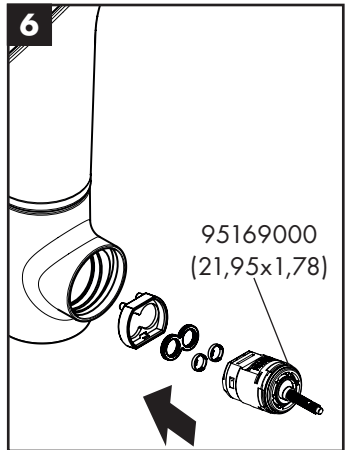

Service

hansgrohe

Hansgrohe PuraVida.....	3
Axor Steel < 01/10.....	4
Axor Steel > 02/10	6
Axor Uno ² < 01/10.....	8
Axor Uno ² > 02/10.....	10
Axor Uno / Steel < 01/10.....	12
Axor Steel Uno / Steel > 02/10	13
Axor Citterio.....	14
Axor Citterio 39034000 / 39037000.....	16
Axor Massaud.....	17
Axor Starck < 03/02.....	18
Axor Starck > 04/02.....	19
Axor Starck 08/04 – 04/05	20
Axor Starck > 04/05.....	21
Axor Starck 10300000.....	22
Axor Starck 10800XXX > 04/01 / 10801XXX > 08/00.....	23
Axor Starck 10800XXX > 01/08 / 10801XXX > 01/08	24
Axor Starck X 10070000	25
Axor Starck X.....	26
Axor Starck Semi Pro 10820000	27
Axor Terrano < 07/01	28
Axor Terrano > 08/01	29
Axor Starck 10821XXX.....	30
Axor Starck V	31
Bedienung / Instructions de service / Operation / Procedura / Manejo / Bediening / Brugsanvisning / Funcionamento / Obsługa / Ovládání / Obsluha / 操作 / Эксплуатация / Használat / Käyttö / Hantering / Eksploatacija / Upotreba / Kullanımı / Utilizare / Χειρισμός / Upravljanje / Kasutamine / Lietošana / Rukovanje / Betjening / Обслужване / Përdorimi / التشغيل.....	32
Sonderzubehör / Accessoires en option / Special accessories / Accessori speciali / Opcional / Toebehoren / Specialtilbehør / Acessórios especiais / Wyposażenie specjalne / Zvláštní příslušenství / Zvláštne príslušenstvo / 选装附件 / Специальные принадлежности / Egyéb tartozék / Erityisvaruste / Specialtillbehør / Specialūs priedai / Posebni pribor / Özel aksesuarlar / Accesorii optionale Ειδικά αξεσουάρ / Poseben pribor / Spetsiaalne lisavarustus / Speciāli aksesuāri / Poseban pribor / Ekstratilbehør / Специални принадлежности / Paqisje të posaçme / ملحقات خاصة.....	32