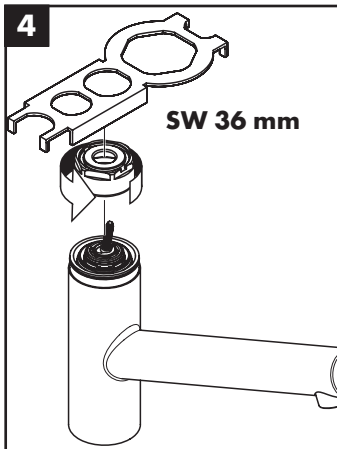

Service

hansgrohe

Hansgrohe PuraVida.....	3
Axor Steel < 01/10.....	4
Axor Steel > 02/10	6
Axor Uno ² < 01/10.....	8
Axor Uno ² > 02/10.....	10
Axor Uno / Steel < 01/10.....	12
Axor Steel Uno / Steel > 02/10	13
Axor Citterio.....	14
Axor Citterio 39034000 / 39037000.....	16
Axor Massaud.....	17
Axor Starck < 03/02.....	18
Axor Starck > 04/02.....	19
Axor Starck 08/04 – 04/05	20
Axor Starck > 04/05.....	21
Axor Starck 10300000.....	22
Axor Starck 10800XXX > 04/01 / 10801XXX > 08/00.....	23
Axor Starck 10800XXX > 01/08 / 10801XXX > 01/08	24
Axor Starck X 10070000	25
Axor Starck X.....	26
Axor Starck Semi Pro 10820000	27
Axor Terrano < 07/01	28
Axor Terrano > 08/01	29
Axor Starck 10821XXX.....	30
Axor Starck V	31
Bedienung / Instructions de service / Operation / Procedura / Manejo / Bediening / Brugsanvisning / Funcionamento / Obsługa / Ovládání / Obsluha / 操作 / Эксплуатация / Használat / Käyttö / Hantering / Eksploatacija / Upotreba / Kullanımı / Utilizare / Χειρισμός / Upravljanje / Kasutamine / Lietošana / Rukovanje / Betjening / Обслужване / Përdorimi / التشغيل.....	32
Sonderzubehör / Accessoires en option / Special accessories / Accessori speciali / Opcional / Toebehoren / Specialtilbehør / Acessórios especiais / Wyposażenie specjalne / Zvláštní příslušenství / Zvláštne príslušenstvo / 选装附件 / Специальные принадлежности / Egyéb tartozék / Erityisvaruste / Specialtillbehør / Specialūs priedai / Posebni pribor / Özel aksesuarlar / Accesorii optionale Ειδικά αξεσουάρ / Poseben pribor / Spetsiaalne lisavarustus / Speciāli aksesuāri / Poseban pribor / Ekstratilbehør / Специални принадлежности / Paqisje të posaçme / ملحقات خاصة.....	32