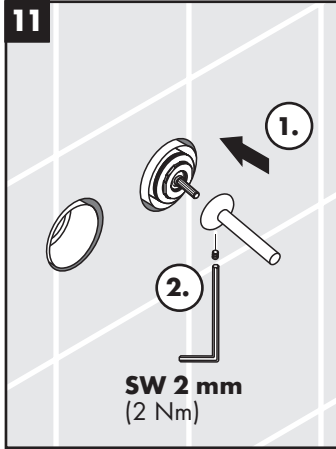

Service

hansgrohe

Hansgrohe PuraVida.....	3
Axor Steel < 01/10.....	4
Axor Steel > 02/10	6
Axor Uno ² < 01/10.....	8
Axor Uno ² > 02/10.....	10
Axor Uno / Steel < 01/10.....	12
Axor Steel Uno / Steel > 02/10	13
Axor Citterio.....	14
Axor Citterio 39034000 / 39037000.....	16
Axor Massaud.....	17
Axor Starck < 03/02.....	18
Axor Starck > 04/02.....	19
Axor Starck 08/04 – 04/05	20
Axor Starck > 04/05.....	21
Axor Starck 10300000.....	22
Axor Starck 10800XXX > 04/01 / 10801XXX > 08/00.....	23
Axor Starck 10800XXX > 01/08 / 10801XXX > 01/08	24
Axor Starck X 10070000	25
Axor Starck X.....	26
Axor Starck Semi Pro 10820000	27
Axor Terrano < 07/01	28
Axor Terrano > 08/01	29
Axor Starck 10821XXX.....	30
Axor Starck V	31
Bedienung / Instructions de service / Operation / Procedura / Manejo / Bediening / Brugsanvisning / Funcionamento / Obsługa / Ovládání / Obsluha / 操作 / Эксплуатация / Használat / Käyttö / Hantering / Eksploatacija / Upotreba / Kullanımı / Utilizare / Χειρισμός / Upravljanje / Kasutamine / Lietošana / Rukovanje / Betjening / Обслужване / Përdorimi / التشغيل.....	32
Sonderzubehör / Accessoires en option / Special accessories / Accessori speciali / Opcional / Toebehoren / Specialtilbehør / Acessórios especiais / Wyposażenie specjalne / Zvláštní příslušenství / Zvláštne príslušenstvo / 选装附件 / Специальные принадлежности / Egyéb tartozék / Erityisvaruste / Specialtillbehør / Specialūs priedai / Posebni pribor / Özel aksesuarlar / Accesorii optionale Ειδικά αξεσουάρ / Poseben pribor / Spetsiaalne lisavarustus / Speciāli aksesuāri / Poseban pribor / Ekstratilbehør / Специални принадлежности / Paqisje të posaçme / ملحقات خاصة.....	32