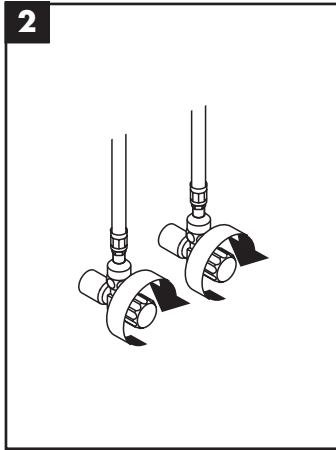

Service

hansgrohe

Hansgrohe PuraVida.....	3
Axor Steel < 01/10.....	4
Axor Steel > 02/10	6
Axor Uno ² < 01/10.....	8
Axor Uno ² > 02/10.....	10
Axor Uno / Steel < 01/10.....	12
Axor Steel Uno / Steel > 02/10	13
Axor Citterio.....	14
Axor Citterio 39034000 / 39037000.....	16
Axor Massaud.....	17
Axor Starck < 03/02.....	18
Axor Starck > 04/02.....	19
Axor Starck 08/04 – 04/05	20
Axor Starck > 04/05.....	21
Axor Starck 10300000.....	22
Axor Starck 10800XXX > 04/01 / 10801XXX > 08/00.....	23
Axor Starck 10800XXX > 01/08 / 10801XXX > 01/08	24
Axor Starck X 10070000	25
Axor Starck X.....	26
Axor Starck Semi Pro 10820000	27
Axor Terrano < 07/01	28
Axor Terrano > 08/01	29
Axor Starck 10821XXX.....	30
Axor Starck V	31
Bedienung / Instructions de service / Operation / Procedura / Manejo / Bediening / Brugsanvisning / Funcionamento / Obsługa / Ovládání / Obsluha / 操作 / Эксплуатация / Használat / Käyttö / Hantering / Eksploatacija / Upotreba / Kullanımı / Utilizare / Χειρισμός / Upravljanje / Kasutamine / Lietošana / Rukovanje / Betjening / Обслужване / Përdorimi / التشغيل.....	32
Sonderzubehör / Accessoires en option / Special accessories / Accessori speciali / Opcional / Toebehoren / Specialtilbehør / Acessórios especiais / Wyposażenie specjalne / Zvláštní příslušenství / Zvláštne príslušenstvo / 选装附件 / Специальные принадлежности / Egyéb tartozék / Erityisvaruste / Specialtillbehør / Specialūs priedai / Posebni pribor / Özel aksesuarlar / Accesorii optionale Ειδικά αξεσουάρ / Poseben pribor / Spetsiaalne lisavarustus / Speciāli aksesuāri / Poseban pribor / Ekstratilbehør / Специални принадлежности / Paqisje të posaçme / ملحقات خاصة.....	32