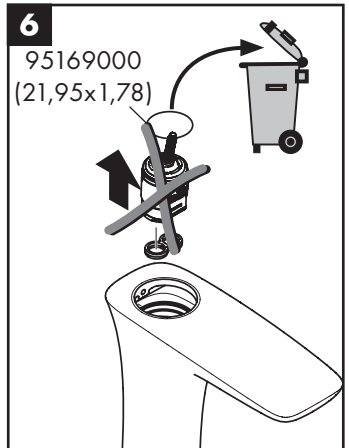

Service

hansgrohe

Hansgrohe PuraVida.....	3
Axor Steel < 01/10.....	4
Axor Steel > 02/10	6
Axor Uno ² < 01/10.....	8
Axor Uno ² > 02/10.....	10
Axor Uno / Steel < 01/10.....	12
Axor Steel Uno / Steel > 02/10	13
Axor Citterio.....	14
Axor Citterio 39034000 / 39037000.....	16
Axor Massaud.....	17
Axor Starck < 03/02.....	18
Axor Starck > 04/02.....	19
Axor Starck 08/04 – 04/05	20
Axor Starck > 04/05.....	21
Axor Starck 10300000.....	22
Axor Starck 10800XXX > 04/01 / 10801XXX > 08/00.....	23
Axor Starck 10800XXX > 01/08 / 10801XXX > 01/08	24
Axor Starck X 10070000	25
Axor Starck X.....	26
Axor Starck Semi Pro 10820000	27
Axor Terrano < 07/01	28
Axor Terrano > 08/01	29
Axor Starck 10821XXX.....	30
Axor Starck V	31
Bedienung / Instructions de service / Operation / Procedura / Manejo / Bediening / Brugsanvisning / Funcionamento / Obsługa / Ovládání / Obsluha / 操作 / Эксплуатация / Használat / Käyttö / Hantering / Eksploatacija / Upotreba / Kullanımı / Utilizare / Χειρισμός / Upravljanje / Kasutamine / Lietošana / Rukovanje / Betjening / Обслужване / Përdorimi / التشغيل.....	32
Sonderzubehör / Accessoires en option / Special accessories / Accessori speciali / Opcional / Toebehoren / Specialtilbehør / Acessórios especiais / Wyposażenie specjalne / Zvláštní příslušenství / Zvláštne príslušenstvo / 选装附件 / Специальные принадлежности / Egyéb tartozék / Erityisvaruste / Specialtillbehør / Specialūs priedai / Posebni pribor / Özel aksesuarlar / Accesorii optionale Ειδικά αξεσουάρ / Poseben pribor / Spetsiaalne lisavarustus / Speciāli aksesuāri / Poseban pribor / Ekstratilbehør / Специални принадлежности / Paqisje të posaçme / ملحقات خاصة.....	32