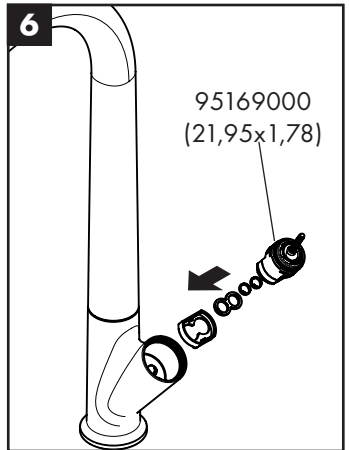

Service

hansgrohe

Hansgrohe PuraVida.....	3
Axor Steel < 01/10.....	4
Axor Steel > 02/10	6
Axor Uno ² < 01/10.....	8
Axor Uno ² > 02/10.....	10
Axor Uno / Steel < 01/10.....	12
Axor Steel Uno / Steel > 02/10	13
Axor Citterio.....	14
Axor Citterio 39034000 / 39037000.....	16
Axor Massaud.....	17
Axor Starck < 03/02.....	18
Axor Starck > 04/02.....	19
Axor Starck 08/04 – 04/05	20
Axor Starck > 04/05.....	21
Axor Starck 10300000.....	22
Axor Starck 10800XXX > 04/01 / 10801XXX > 08/00.....	23
Axor Starck 10800XXX > 01/08 / 10801XXX > 01/08	24
Axor Starck X 10070000	25
Axor Starck X.....	26
Axor Starck Semi Pro 10820000	27
Axor Terrano < 07/01	28
Axor Terrano > 08/01	29
Axor Starck 10821XXX.....	30
Axor Starck V	31
Bedienung / Instructions de service / Operation / Procedura / Manejo / Bediening / Brugsanvisning / Funcionamento / Obsługa / Ovládání / Obsluha / 操作 / Эксплуатация / Használat / Käyttö / Hantering / Eksploatacija / Upotreba / Kullanımı / Utilizare / Χειρισμός / Upravljanje / Kasutamine / Lietošana / Rukovanje / Betjening / Обслужване / Përdorimi / التشغيل.....	32
Sonderzubehör / Accessoires en option / Special accessories / Accessori speciali / Opcional / Toebehoren / Specialtilbehør / Acessórios especiais / Wyposażenie specjalne / Zvláštní příslušenství / Zvláštne príslušenstvo / 选装附件 / Специальные принадлежности / Egyéb tartozék / Erityisvaruste / Specialtillbehør / Specialūs priedai / Posebni pribor / Özel aksesuarlar / Accesorii optionale Ειδικά αξεσουάρ / Poseben pribor / Spetsiaalne lisavarustus / Speciāli aksesuāri / Poseban pribor / Ekstratilbehør / Специални принадлежности / Paqisje të posaçme / ملحقات خاصة.....	32