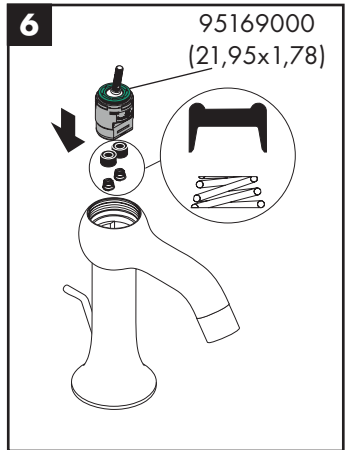

Service

hansgrohe

Hansgrohe PuraVida.....	3
Axor Steel < 01/10.....	4
Axor Steel > 02/10	6
Axor Uno ² < 01/10.....	8
Axor Uno ² > 02/10.....	10
Axor Uno / Steel < 01/10.....	12
Axor Steel Uno / Steel > 02/10	13
Axor Citterio.....	14
Axor Citterio 39034000 / 39037000.....	16
Axor Massaud.....	17
Axor Starck < 03/02.....	18
Axor Starck > 04/02.....	19
Axor Starck 08/04 – 04/05	20
Axor Starck > 04/05.....	21
Axor Starck 10300000.....	22
Axor Starck 10800XXX > 04/01 / 10801XXX > 08/00.....	23
Axor Starck 10800XXX > 01/08 / 10801XXX > 01/08	24
Axor Starck X 10070000	25
Axor Starck X.....	26
Axor Starck Semi Pro 10820000	27
Axor Terrano < 07/01	28
Axor Terrano > 08/01	29
Axor Starck 10821XXX.....	30
Axor Starck V	31
Bedienung / Instructions de service / Operation / Procedura / Manejo / Bediening / Brugsanvisning / Funcionamento / Obsługa / Ovládání / Obsluha / 操作 / Эксплуатация / Használat / Käyttö / Hantering / Eksploatacija / Upotreba / Kullanımı / Utilizare / Χειρισμός / Upravljanje / Kasutamine / Lietošana / Rukovanje / Betjening / Обслужване / Përdorimi / التشغيل.....	32
Sonderzubehör / Accessoires en option / Special accessories / Accessori speciali / Opcional / Toebehoren / Specialtilbehør / Acessórios especiais / Wyposażenie specjalne / Zvláštní příslušenství / Zvláštne príslušenstvo / 选装附件 / Специальные принадлежности / Egyéb tartozék / Erityisvaruste / Specialtillbehør / Specialūs priedai / Posebni pribor / Özel aksesuarlar / Accesorii optionale Ειδικά αξεσουάρ / Poseben pribor / Spetsiaalne lisavarustus / Speciāli aksesuāri / Poseban pribor / Ekstratilbehør / Специални принадлежности / Paqisje të posaçme / ملحقات خاصة.....	32