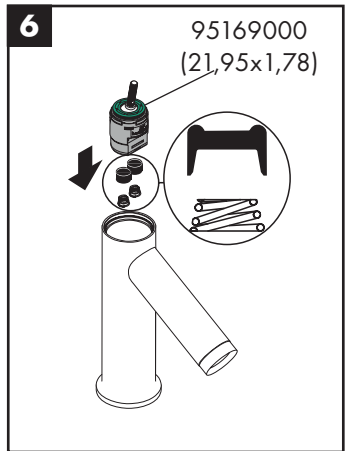

Service

hansgrohe

Hansgrohe PuraVida.....	3
Axor Steel < 01/10.....	4
Axor Steel > 02/10	6
Axor Uno ² < 01/10.....	8
Axor Uno ² > 02/10.....	10
Axor Uno / Steel < 01/10.....	12
Axor Steel Uno / Steel > 02/10	13
Axor Citterio.....	14
Axor Citterio 39034000 / 39037000.....	16
Axor Massaud.....	17
Axor Starck < 03/02.....	18
Axor Starck > 04/02.....	19
Axor Starck 08/04 – 04/05	20
Axor Starck > 04/05.....	21
Axor Starck 10300000.....	22
Axor Starck 10800XXX > 04/01 / 10801XXX > 08/00.....	23
Axor Starck 10800XXX > 01/08 / 10801XXX > 01/08	24
Axor Starck X 10070000	25
Axor Starck X.....	26
Axor Starck Semi Pro 10820000	27
Axor Terrano < 07/01	28
Axor Terrano > 08/01	29
Axor Starck 10821XXX.....	30
Axor Starck V	31
Bedienung / Instructions de service / Operation / Procedura / Manejo / Bediening / Brugsanvisning / Funcionamento / Obsługa / Ovládání / Obsluha / 操作 / Эксплуатация / Használat / Käyttö / Hantering / Eksploatacija / Upotreba / Kullanımı / Utilizare / Χειρισμός / Upravljanje / Kasutamine / Lietošana / Rukovanje / Betjening / Обслужване / Përdorimi / التشغيل.....	32
Sonderzubehör / Accessoires en option / Special accessories / Accessori speciali / Opcional / Toebehoren / Specialtilbehør / Acessórios especiais / Wyposażenie specjalne / Zvláštní příslušenství / Zvláštne príslušenstvo / 选装附件 / Специальные принадлежности / Egyéb tartozék / Erityisvaruste / Specialtillbehør / Specialūs priedai / Posebni pribor / Özel aksesuarlar / Accesorii optionale Ειδικά αξεσουάρ / Poseben pribor / Spetsiaalne lisavarustus / Speciāli aksesuāri / Poseban pribor / Ekstratilbehør / Специални принадлежности / Paqisje të posaçme / ملحقات خاصة.....	32