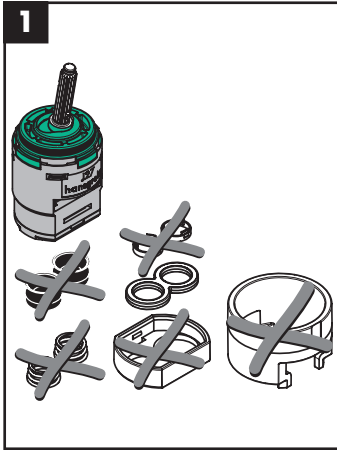

Service

hansgrohe

Hansgrohe PuraVida.....	3
Axor Steel < 01/10.....	4
Axor Steel > 02/10	6
Axor Uno ² < 01/10.....	8
Axor Uno ² > 02/10.....	10
Axor Uno / Steel < 01/10.....	12
Axor Steel Uno / Steel > 02/10	13
Axor Citterio.....	14
Axor Citterio 39034000 / 39037000.....	16
Axor Massaud.....	17
Axor Starck < 03/02.....	18
Axor Starck > 04/02.....	19
Axor Starck 08/04 – 04/05	20
Axor Starck > 04/05.....	21
Axor Starck 10300000.....	22
Axor Starck 10800XXX > 04/01 / 10801XXX > 08/00.....	23
Axor Starck 10800XXX > 01/08 / 10801XXX > 01/08	24
Axor Starck X 10070000	25
Axor Starck X.....	26
Axor Starck Semi Pro 10820000	27
Axor Terrano < 07/01	28
Axor Terrano > 08/01	29
Axor Starck 10821XXX.....	30
Axor Starck V	31
Bedienung / Instructions de service / Operation / Procedura / Manejo / Bediening / Brugsanvisning / Funcionamento / Obsługa / Ovládání / Obsluha / 操作 / Эксплуатация / Használat / Käyttö / Hantering / Eksploatacija / Upotreba / Kullanımı / Utilizare / Χειρισμός / Upravljanje / Kasutamine / Lietošana / Rukovanje / Betjening / Обслужване / Përdorimi / التشغيل.....	32
Sonderzubehör / Accessoires en option / Special accessories / Accessori speciali / Opcional / Toebehoren / Specialtilbehør / Acessórios especiais / Wyposażenie specjalne / Zvláštní příslušenství / Zvláštne príslušenstvo / 选装附件 / Специальные принадлежности / Egyéb tartozék / Erityisvaruste / Specialtillbehør / Specialūs priedai / Posebni pribor / Özel aksesuarlar / Accesorii optionale Ειδικά αξεσουάρ / Poseben pribor / Spetsiaalne lisavarustus / Speciāli aksesuāri / Poseban pribor / Ekstratilbehør / Специални принадлежности / Paqisje të posaçme / ملحقات خاصة.....	32