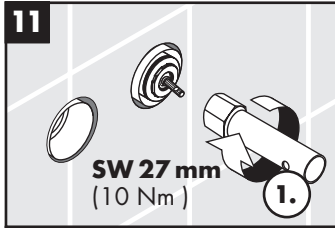

Service

hansgrohe

Hansgrohe PuraVida.....	3
Axor Steel < 01/10.....	4
Axor Steel > 02/10	6
Axor Uno ² < 01/10.....	8
Axor Uno ² > 02/10.....	10
Axor Uno / Steel < 01/10.....	12
Axor Steel Uno / Steel > 02/10	13
Axor Citterio.....	14
Axor Citterio 39034000 / 39037000.....	16
Axor Massaud.....	17
Axor Starck < 03/02.....	18
Axor Starck > 04/02.....	19
Axor Starck 08/04 – 04/05	20
Axor Starck > 04/05.....	21
Axor Starck 10300000.....	22
Axor Starck 10800XXX > 04/01 / 10801XXX > 08/00.....	23
Axor Starck 10800XXX > 01/08 / 10801XXX > 01/08	24
Axor Starck X 10070000	25
Axor Starck X.....	26
Axor Starck Semi Pro 10820000	27
Axor Terrano < 07/01	28
Axor Terrano > 08/01	29
Axor Starck 10821XXX.....	30
Axor Starck V	31
Bedienung / Instructions de service / Operation / Procedura / Manejo / Bediening / Brugsanvisning / Funcionamento / Obsługa / Ovládání / Obsluha / 操作 / Эксплуатация / Használat / Käyttö / Hantering / Eksploatacija / Upotreba / Kullanımı / Utilizare / Χειρισμός / Upravljanje / Kasutamine / Lietošana / Rukovanje / Betjening / Обслужване / Përdorimi / التشغيل.....	32
Sonderzubehör / Accessoires en option / Special accessories / Accessori speciali / Opcional / Toebehoren / Specialtilbehør / Acessórios especiais / Wyposażenie specjalne / Zvláštní příslušenství / Zvláštne príslušenstvo / 选装附件 / Специальные принадлежности / Egyéb tartozék / Erityisvaruste / Specialtillbehør / Specialūs priedai / Posebni pribor / Özel aksesuarlar / Accesorii optionale Ειδικά αξεσουάρ / Poseben pribor / Spetsiaalne lisavarustus / Speciāli aksesuāri / Poseban pribor / Ekstratilbehør / Специални принадлежности / Paqisje të posaçme / ملحقات خاصة.....	32