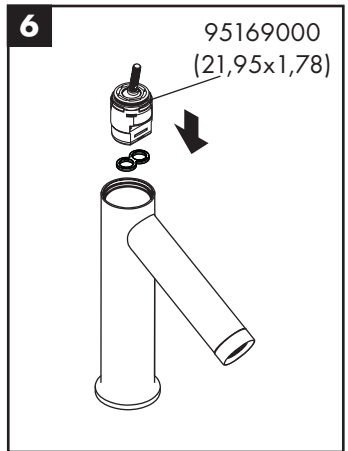

Service

hansgrohe

Hansgrohe PuraVida.....	3
Axor Steel < 01/10.....	4
Axor Steel > 02/10	6
Axor Uno ² < 01/10.....	8
Axor Uno ² > 02/10.....	10
Axor Uno / Steel < 01/10.....	12
Axor Steel Uno / Steel > 02/10	13
Axor Citterio.....	14
Axor Citterio 39034000 / 39037000.....	16
Axor Massaud.....	17
Axor Starck < 03/02.....	18
Axor Starck > 04/02.....	19
Axor Starck 08/04 – 04/05	20
Axor Starck > 04/05.....	21
Axor Starck 10300000.....	22
Axor Starck 10800XXX > 04/01 / 10801XXX > 08/00.....	23
Axor Starck 10800XXX > 01/08 / 10801XXX > 01/08	24
Axor Starck X 10070000	25
Axor Starck X.....	26
Axor Starck Semi Pro 10820000	27
Axor Terrano < 07/01	28
Axor Terrano > 08/01	29
Axor Starck 10821XXX.....	30
Axor Starck V	31
Bedienung / Instructions de service / Operation / Procedura / Manejo / Bediening / Brugsanvisning / Funcionamento / Obsługa / Ovládání / Obsluha / 操作 / Эксплуатация / Használat / Käyttö / Hantering / Eksploatacija / Upotreba / Kullanımı / Utilizare / Χειρισμός / Upravljanje / Kasutamine / Lietošana / Rukovanje / Betjening / Обслужване / Përdorimi / التشغيل.....	32
Sonderzubehör / Accessoires en option / Special accessories / Accessori speciali / Opcional / Toebehoren / Specialtilbehør / Acessórios especiais / Wyposażenie specjalne / Zvláštní příslušenství / Zvláštne príslušenstvo / 选装附件 / Специальные принадлежности / Egyéb tartozék / Erityisvaruste / Specialtillbehør / Specialūs priedai / Posebni pribor / Özel aksesuarlar / Accesorii optionale Ειδικά αξεσουάρ / Poseben pribor / Spetsiaalne lisavarustus / Speciāli aksesuāri / Poseban pribor / Ekstratilbehør / Специални принадлежности / Paqisje të posaçme / ملحقات خاصة.....	32