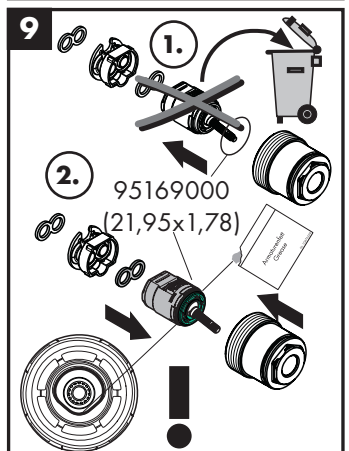

Service

hansgrohe

Hansgrohe PuraVida.....	3
Axor Steel < 01/10.....	4
Axor Steel > 02/10	6
Axor Uno ² < 01/10.....	8
Axor Uno ² > 02/10.....	10
Axor Uno / Steel < 01/10.....	12
Axor Steel Uno / Steel > 02/10	13
Axor Citterio.....	14
Axor Citterio 39034000 / 39037000.....	16
Axor Massaud.....	17
Axor Starck < 03/02.....	18
Axor Starck > 04/02.....	19
Axor Starck 08/04 – 04/05	20
Axor Starck > 04/05.....	21
Axor Starck 10300000.....	22
Axor Starck 10800XXX > 04/01 / 10801XXX > 08/00.....	23
Axor Starck 10800XXX > 01/08 / 10801XXX > 01/08	24
Axor Starck X 10070000	25
Axor Starck X.....	26
Axor Starck Semi Pro 10820000	27
Axor Terrano < 07/01	28
Axor Terrano > 08/01	29
Axor Starck 10821XXX.....	30
Axor Starck V	31
Bedienung / Instructions de service / Operation / Procedura / Manejo / Bediening / Brugsanvisning / Funcionamento / Obsługa / Ovládání / Obsluha / 操作 / Эксплуатация / Használat / Käyttö / Hantering / Eksploatacija / Upotreba / Kullanımı / Utilizare / Χειρισμός / Upravljanje / Kasutamine / Lietošana / Rukovanje / Betjening / Обслужване / Përdorimi / التشغيل.....	32
Sonderzubehör / Accessoires en option / Special accessories / Accessori speciali / Opcional / Toebehoren / Specialtilbehør / Acessórios especiais / Wyposażenie specjalne / Zvláštní příslušenství / Zvláštne príslušenstvo / 选装附件 / Специальные принадлежности / Egyéb tartozék / Erityisvaruste / Specialtillbehør / Specialūs priedai / Posebni pribor / Özel aksesuarlar / Accesorii optionale Ειδικά αξεσουάρ / Poseben pribor / Spetsiaalne lisavarustus / Speciāli aksesuāri / Poseban pribor / Ekstratilbehør / Специални принадлежности / Paqisje të posaçme / ملحقات خاصة.....	32