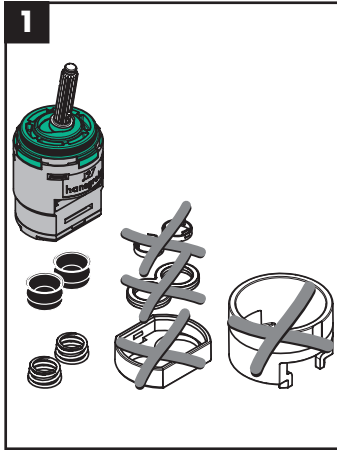

Service

hansgrohe

Hansgrohe PuraVida.....	3
Axor Steel < 01/10.....	4
Axor Steel > 02/10	6
Axor Uno ² < 01/10.....	8
Axor Uno ² > 02/10.....	10
Axor Uno / Steel < 01/10.....	12
Axor Steel Uno / Steel > 02/10	13
Axor Citterio.....	14
Axor Citterio 39034000 / 39037000.....	16
Axor Massaud.....	17
Axor Starck < 03/02.....	18
Axor Starck > 04/02.....	19
Axor Starck 08/04 – 04/05	20
Axor Starck > 04/05.....	21
Axor Starck 10300000.....	22
Axor Starck 10800XXX > 04/01 / 10801XXX > 08/00.....	23
Axor Starck 10800XXX > 01/08 / 10801XXX > 01/08	24
Axor Starck X 10070000	25
Axor Starck X.....	26
Axor Starck Semi Pro 10820000	27
Axor Terrano < 07/01	28
Axor Terrano > 08/01	29
Axor Starck 10821XXX.....	30
Axor Starck V	31
Bedienung / Instructions de service / Operation / Procedura / Manejo / Bediening / Brugsanvisning / Funcionamento / Obsługa / Ovládání / Obsluha / 操作 / Эксплуатация / Használat / Käyttö / Hantering / Eksploatacija / Upotreba / Kullanımı / Utilizare / Χειρισμός / Upravljanje / Kasutamine / Lietošana / Rukovanje / Betjening / Обслужване / Përdorimi / التشغيل.....	32
Sonderzubehör / Accessoires en option / Special accessories / Accessori speciali / Opcional / Toebehoren / Specialtilbehør / Acessórios especiais / Wyposażenie specjalne / Zvláštní příslušenství / Zvláštne príslušenstvo / 选装附件 / Специальные принадлежности / Egyéb tartozék / Erityisvaruste / Specialtillbehør / Specialūs priedai / Posebni pribor / Özel aksesuarlar / Accesorii optionale Ειδικά αξεσουάρ / Poseben pribor / Spetsiaalne lisavarustus / Speciāli aksesuāri / Poseban pribor / Ekstratilbehør / Специални принадлежности / Paqisje të posaçme / ملحقات خاصة.....	32