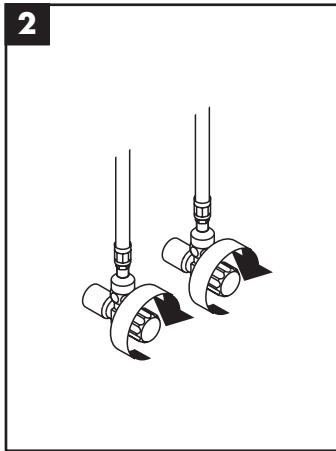

Service

hansgrohe

Hansgrohe PuraVida.....	3
Axor Steel < 01/10.....	4
Axor Steel > 02/10	6
Axor Uno ² < 01/10.....	8
Axor Uno ² > 02/10.....	10
Axor Uno / Steel < 01/10.....	12
Axor Steel Uno / Steel > 02/10	13
Axor Citterio.....	14
Axor Citterio 39034000 / 39037000.....	16
Axor Massaud.....	17
Axor Starck < 03/02.....	18
Axor Starck > 04/02.....	19
Axor Starck 08/04 – 04/05	20
Axor Starck > 04/05.....	21
Axor Starck 10300000.....	22
Axor Starck 10800XXX > 04/01 / 10801XXX > 08/00.....	23
Axor Starck 10800XXX > 01/08 / 10801XXX > 01/08	24
Axor Starck X 10070000	25
Axor Starck X.....	26
Axor Starck Semi Pro 10820000	27
Axor Terrano < 07/01	28
Axor Terrano > 08/01	29
Axor Starck 10821XXX.....	30
Axor Starck V	31
Bedienung / Instructions de service / Operation / Procedura / Manejo / Bediening / Brugsanvisning / Funcionamento / Obsługa / Ovládání / Obsluha / 操作 / Эксплуатация / Használat / Käyttö / Hantering / Eksploatacija / Upotreba / Kullanımı / Utilizare / Χειρισμός / Upravljanje / Kasutamine / Lietošana / Rukovanje / Betjening / Обслужване / Përdorimi / التشغيل.....	32
Sonderzubehör / Accessoires en option / Special accessories / Accessori speciali / Opcional / Toebehoren / Specialtilbehør / Acessórios especiais / Wyposażenie specjalne / Zvláštní příslušenství / Zvláštne príslušenstvo / 选装附件 / Специальные принадлежности / Egyéb tartozék / Erityisvaruste / Specialtillbehør / Specialūs priedai / Posebni pribor / Özel aksesuarlar / Accesorii optionale Ειδικά αξεσουάρ / Poseben pribor / Spetsiaalne lisavarustus / Speciāli aksesuāri / Poseban pribor / Ekstratilbehør / Специални принадлежности / Paqisje të posaçme / ملحقات خاصة.....	32