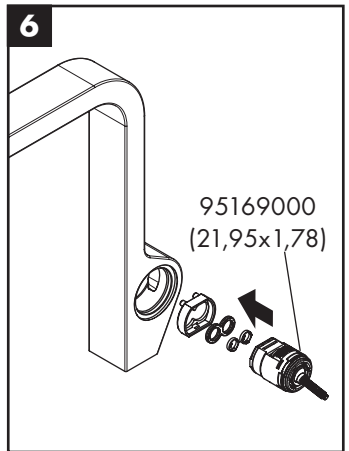

Service

hansgrohe

Hansgrohe PuraVida.....	3
Axor Steel < 01/10.....	4
Axor Steel > 02/10	6
Axor Uno ² < 01/10.....	8
Axor Uno ² > 02/10.....	10
Axor Uno / Steel < 01/10.....	12
Axor Steel Uno / Steel > 02/10	13
Axor Citterio.....	14
Axor Citterio 39034000 / 39037000.....	16
Axor Massaud.....	17
Axor Starck < 03/02.....	18
Axor Starck > 04/02.....	19
Axor Starck 08/04 – 04/05	20
Axor Starck > 04/05.....	21
Axor Starck 10300000.....	22
Axor Starck 10800XXX > 04/01 / 10801XXX > 08/00.....	23
Axor Starck 10800XXX > 01/08 / 10801XXX > 01/08	24
Axor Starck X 10070000	25
Axor Starck X.....	26
Axor Starck Semi Pro 10820000	27
Axor Terrano < 07/01	28
Axor Terrano > 08/01	29
Axor Starck 10821XXX.....	30
Axor Starck V	31
Bedienung / Instructions de service / Operation / Procedura / Manejo / Bediening / Brugsanvisning / Funcionamento / Obsługa / Ovládání / Obsluha / 操作 / Эксплуатация / Használat / Käyttö / Hantering / Eksploatacija / Upotreba / Kullanımı / Utilizare / Χειρισμός / Upravljanje / Kasutamine / Lietošana / Rukovanje / Betjening / Обслужване / Përdorimi / التشغيل.....	32
Sonderzubehör / Accessoires en option / Special accessories / Accessori speciali / Opcional / Toebehoren / Specialtilbehør / Acessórios especiais / Wyposażenie specjalne / Zvláštní příslušenství / Zvláštne príslušenstvo / 选装附件 / Специальные принадлежности / Egyéb tartozék / Erityisvaruste / Specialtillbehør / Specialūs priedai / Posebni pribor / Özel aksesuarlar / Accesorii optionale Ειδικά αξεσουάρ / Poseben pribor / Spetsiaalne lisavarustus / Speciāli aksesuāri / Poseban pribor / Ekstratilbehør / Специални принадлежности / Paqisje të posaçme / ملحقات خاصة.....	32