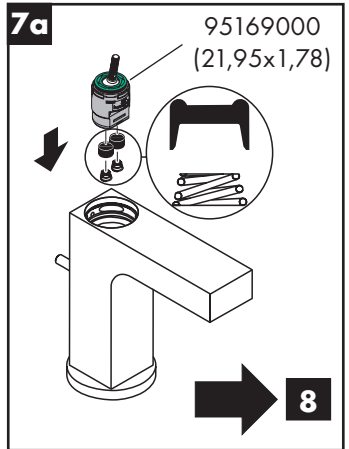

Service

hansgrohe

Hansgrohe PuraVida.....	3
Axor Steel < 01/10.....	4
Axor Steel > 02/10	6
Axor Uno ² < 01/10.....	8
Axor Uno ² > 02/10.....	10
Axor Uno / Steel < 01/10.....	12
Axor Steel Uno / Steel > 02/10	13
Axor Citterio.....	14
Axor Citterio 39034000 / 39037000.....	16
Axor Massaud.....	17
Axor Starck < 03/02.....	18
Axor Starck > 04/02.....	19
Axor Starck 08/04 – 04/05	20
Axor Starck > 04/05.....	21
Axor Starck 10300000.....	22
Axor Starck 10800XXX > 04/01 / 10801XXX > 08/00.....	23
Axor Starck 10800XXX > 01/08 / 10801XXX > 01/08	24
Axor Starck X 10070000	25
Axor Starck X.....	26
Axor Starck Semi Pro 10820000	27
Axor Terrano < 07/01	28
Axor Terrano > 08/01	29
Axor Starck 10821XXX.....	30
Axor Starck V	31
Bedienung / Instructions de service / Operation / Procedura / Manejo / Bediening / Brugsanvisning / Funcionamento / Obsługa / Ovládání / Obsluha / 操作 / Эксплуатация / Használat / Käyttö / Hantering / Eksploatacija / Upotreba / Kullanımı / Utilizare / Χειρισμός / Upravljanje / Kasutamine / Lietošana / Rukovanje / Betjening / Обслужване / Përdorimi / التشغيل.....	32
Sonderzubehör / Accessoires en option / Special accessories / Accessori speciali / Opcional / Toebehoren / Specialtilbehør / Acessórios especiais / Wyposażenie specjalne / Zvláštní příslušenství / Zvláštne príslušenstvo / 选装附件 / Специальные принадлежности / Egyéb tartozék / Erityisvaruste / Specialtillbehør / Specialūs priedai / Posebni pribor / Özel aksesuarlar / Accesorii optionale Ειδικά αξεσουάρ / Poseben pribor / Spetsiaalne lisavarustus / Speciāli aksesuāri / Poseban pribor / Ekstratilbehør / Специални принадлежности / Paqisje të posaçme / ملحقات خاصة.....	32