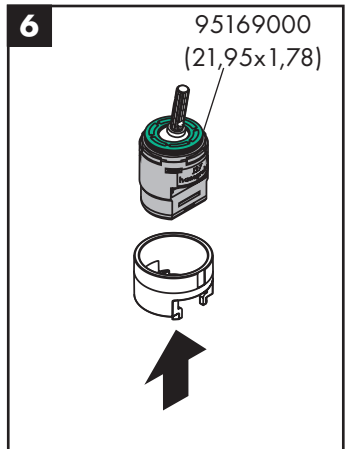

Service

hansgrohe

Hansgrohe PuraVida.....	3
Axor Steel < 01/10.....	4
Axor Steel > 02/10	6
Axor Uno ² < 01/10.....	8
Axor Uno ² > 02/10.....	10
Axor Uno / Steel < 01/10.....	12
Axor Steel Uno / Steel > 02/10	13
Axor Citterio.....	14
Axor Citterio 39034000 / 39037000.....	16
Axor Massaud.....	17
Axor Starck < 03/02.....	18
Axor Starck > 04/02.....	19
Axor Starck 08/04 – 04/05	20
Axor Starck > 04/05.....	21
Axor Starck 10300000.....	22
Axor Starck 10800XXX > 04/01 / 10801XXX > 08/00.....	23
Axor Starck 10800XXX > 01/08 / 10801XXX > 01/08	24
Axor Starck X 10070000	25
Axor Starck X.....	26
Axor Starck Semi Pro 10820000	27
Axor Terrano < 07/01	28
Axor Terrano > 08/01	29
Axor Starck 10821XXX.....	30
Axor Starck V	31
Bedienung / Instructions de service / Operation / Procedura / Manejo / Bediening / Brugsanvisning / Funcionamento / Obsługa / Ovládání / Obsluha / 操作 / Эксплуатация / Használat / Käyttö / Hantering / Eksploatacija / Upotreba / Kullanımı / Utilizare / Χειρισμός / Upravljanje / Kasutamine / Lietošana / Rukovanje / Betjening / Обслужване / Përdorimi / التشغيل.....	32
Sonderzubehör / Accessoires en option / Special accessories / Accessori speciali / Opcional / Toebehoren / Specialtilbehør / Acessórios especiais / Wyposażenie specjalne / Zvláštní příslušenství / Zvláštne príslušenstvo / 选装附件 / Специальные принадлежности / Egyéb tartozék / Erityisvaruste / Specialtillbehør / Specialūs priedai / Posebni pribor / Özel aksesuarlar / Accesorii optionale Ειδικά αξεσουάρ / Poseben pribor / Spetsiaalne lisavarustus / Speciāli aksesuāri / Poseban pribor / Ekstratilbehør / Специални принадлежности / Paqisje të posaçme / ملحقات خاصة.....	32