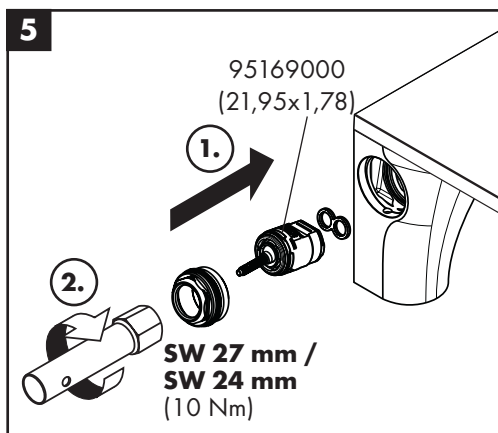

Service

hansgrohe

Hansgrohe PuraVida.....	3
Axor Steel < 01/10.....	4
Axor Steel > 02/10	6
Axor Uno ² < 01/10.....	8
Axor Uno ² > 02/10.....	10
Axor Uno / Steel < 01/10.....	12
Axor Steel Uno / Steel > 02/10	13
Axor Citterio.....	14
Axor Citterio 39034000 / 39037000.....	16
Axor Massaud.....	17
Axor Starck < 03/02.....	18
Axor Starck > 04/02.....	19
Axor Starck 08/04 – 04/05	20
Axor Starck > 04/05.....	21
Axor Starck 10300000.....	22
Axor Starck 10800XXX > 04/01 / 10801XXX > 08/00.....	23
Axor Starck 10800XXX > 01/08 / 10801XXX > 01/08	24
Axor Starck X 10070000	25
Axor Starck X.....	26
Axor Starck Semi Pro 10820000	27
Axor Terrano < 07/01	28
Axor Terrano > 08/01	29
Axor Starck 10821XXX.....	30
Axor Starck V	31
Bedienung / Instructions de service / Operation / Procedura / Manejo / Bediening / Brugsanvisning / Funcionamento / Obsługa / Ovládání / Obsluha / 操作 / Эксплуатация / Használat / Käyttö / Hantering / Eksploatacija / Upotreba / Kullanımı / Utilizare / Χειρισμός / Upravljanje / Kasutamine / Lietošana / Rukovanje / Betjening / Обслужване / Përdorimi / التشغيل.....	32
Sonderzubehör / Accessoires en option / Special accessories / Accessori speciali / Opcional / Toebehoren / Specialtilbehør / Acessórios especiais / Wyposażenie specjalne / Zvláštní příslušenství / Zvláštne príslušenstvo / 选装附件 / Специальные принадлежности / Egyéb tartozék / Erityisvaruste / Specialtillbehør / Specialūs priedai / Posebni pribor / Özel aksesuarlar / Accesorii optionale Ειδικά αξεσουάρ / Poseben pribor / Spetsiaalne lisavarustus / Speciāli aksesuāri / Poseban pribor / Ekstratilbehør / Специални принадлежности / Paqisje të posaçme / ملحقات خاصة.....	32