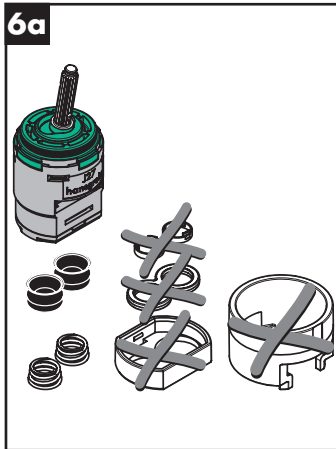

Service

hansgrohe

Hansgrohe PuraVida.....	3
Axor Steel < 01/10.....	4
Axor Steel > 02/10	6
Axor Uno ² < 01/10.....	8
Axor Uno ² > 02/10.....	10
Axor Uno / Steel < 01/10.....	12
Axor Steel Uno / Steel > 02/10	13
Axor Citterio.....	14
Axor Citterio 39034000 / 39037000.....	16
Axor Massaud.....	17
Axor Starck < 03/02.....	18
Axor Starck > 04/02.....	19
Axor Starck 08/04 – 04/05	20
Axor Starck > 04/05.....	21
Axor Starck 10300000.....	22
Axor Starck 10800XXX > 04/01 / 10801XXX > 08/00.....	23
Axor Starck 10800XXX > 01/08 / 10801XXX > 01/08	24
Axor Starck X 10070000	25
Axor Starck X.....	26
Axor Starck Semi Pro 10820000	27
Axor Terrano < 07/01	28
Axor Terrano > 08/01	29
Axor Starck 10821XXX.....	30
Axor Starck V	31
Bedienung / Instructions de service / Operation / Procedura / Manejo / Bediening / Brugsanvisning / Funcionamento / Obsługa / Ovládání / Obsluha / 操作 / Эксплуатация / Használat / Käyttö / Hantering / Eksploatacija / Upotreba / Kullanımı / Utilizare / Χειρισμός / Upravljanje / Kasutamine / Lietošana / Rukovanje / Betjening / Обслужване / Përdorimi / التشغيل.....	32
Sonderzubehör / Accessoires en option / Special accessories / Accessori speciali / Opcional / Toebehoren / Specialtilbehør / Acessórios especiais / Wyposażenie specjalne / Zvláštní příslušenství / Zvláštne príslušenstvo / 选装附件 / Специальные принадлежности / Egyéb tartozék / Erityisvaruste / Specialtillbehør / Specialūs priedai / Posebni pribor / Özel aksesuarlar / Accesorii optionale Ειδικά αξεσουάρ / Poseben pribor / Spetsiaalne lisavarustus / Speciāli aksesuāri / Poseban pribor / Ekstratilbehør / Специални принадлежности / Paqisje të posaçme / ملحقات خاصة.....	32