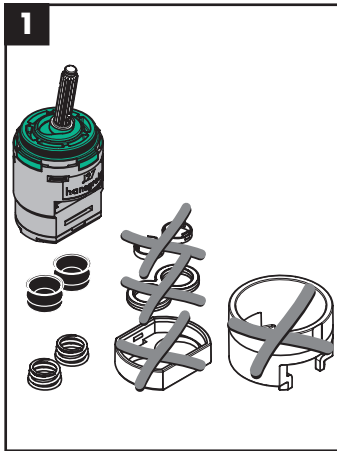

Service

hansgrohe

Hansgrohe PuraVida.....	3
Axor Steel < 01/10.....	4
Axor Steel > 02/10	6
Axor Uno ² < 01/10.....	8
Axor Uno ² > 02/10.....	10
Axor Uno / Steel < 01/10.....	12
Axor Steel Uno / Steel > 02/10	13
Axor Citterio.....	14
Axor Citterio 39034000 / 39037000.....	16
Axor Massaud.....	17
Axor Starck < 03/02.....	18
Axor Starck > 04/02.....	19
Axor Starck 08/04 – 04/05	20
Axor Starck > 04/05.....	21
Axor Starck 10300000.....	22
Axor Starck 10800XXX > 04/01 / 10801XXX > 08/00.....	23
Axor Starck 10800XXX > 01/08 / 10801XXX > 01/08	24
Axor Starck X 10070000	25
Axor Starck X.....	26
Axor Starck Semi Pro 10820000	27
Axor Terrano < 07/01	28
Axor Terrano > 08/01	29
Axor Starck 10821XXX.....	30
Axor Starck V	31
Bedienung / Instructions de service / Operation / Procedura / Manejo / Bediening / Brugsanvisning / Funcionamento / Obsługa / Ovládání / Obsluha / 操作 / Эксплуатация / Használat / Käyttö / Hantering / Eksploatacija / Upotreba / Kullanımı / Utilizare / Χειρισμός / Upravljanje / Kasutamine / Lietošana / Rukovanje / Betjening / Обслужване / Përdorimi / التشغيل.....	32
Sonderzubehör / Accessoires en option / Special accessories / Accessori speciali / Opcional / Toebehoren / Specialtilbehør / Acessórios especiais / Wyposażenie specjalne / Zvláštní příslušenství / Zvláštne príslušenstvo / 选装附件 / Специальные принадлежности / Egyéb tartozék / Erityisvaruste / Specialtillbehør / Specialūs priedai / Posebni pribor / Özel aksesuarlar / Accesorii optionale Ειδικά αξεσουάρ / Poseben pribor / Spetsiaalne lisavarustus / Speciāli aksesuāri / Poseban pribor / Ekstratilbehør / Специални принадлежности / Paqisje të posaçme / ملحقات خاصة.....	32