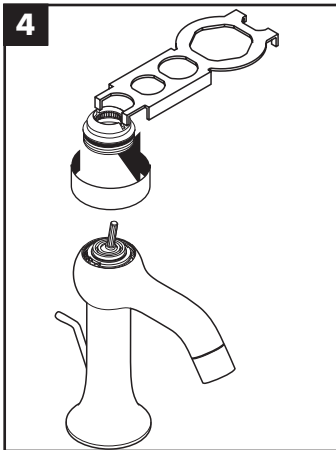

Service

hansgrohe

Hansgrohe PuraVida.....	3
Axor Steel < 01/10.....	4
Axor Steel > 02/10	6
Axor Uno ² < 01/10.....	8
Axor Uno ² > 02/10.....	10
Axor Uno / Steel < 01/10.....	12
Axor Steel Uno / Steel > 02/10	13
Axor Citterio.....	14
Axor Citterio 39034000 / 39037000.....	16
Axor Massaud.....	17
Axor Starck < 03/02.....	18
Axor Starck > 04/02.....	19
Axor Starck 08/04 – 04/05	20
Axor Starck > 04/05.....	21
Axor Starck 10300000.....	22
Axor Starck 10800XXX > 04/01 / 10801XXX > 08/00.....	23
Axor Starck 10800XXX > 01/08 / 10801XXX > 01/08	24
Axor Starck X 10070000	25
Axor Starck X.....	26
Axor Starck Semi Pro 10820000	27
Axor Terrano < 07/01	28
Axor Terrano > 08/01	29
Axor Starck 10821XXX.....	30
Axor Starck V	31
Bedienung / Instructions de service / Operation / Procedura / Manejo / Bediening / Brugsanvisning / Funcionamento / Obsługa / Ovládání / Obsluha / 操作 / Эксплуатация / Használat / Käyttö / Hantering / Eksploatacija / Upotreba / Kullanımı / Utilizare / Χειρισμός / Upravljanje / Kasutamine / Lietošana / Rukovanje / Betjening / Обслужване / Përdorimi / التشغيل.....	32
Sonderzubehör / Accessoires en option / Special accessories / Accessori speciali / Opcional / Toebehoren / Specialtilbehør / Acessórios especiais / Wyposażenie specjalne / Zvláštní příslušenství / Zvláštne príslušenstvo / 选装附件 / Специальные принадлежности / Egyéb tartozék / Erityisvaruste / Specialtillbehør / Specialūs priedai / Posebni pribor / Özel aksesuarlar / Accesorii optionale Ειδικά αξεσουάρ / Poseben pribor / Spetsiaalne lisavarustus / Speciāli aksesuāri / Poseban pribor / Ekstratilbehør / Специални принадлежности / Paqisje të posaçme / ملحقات خاصة.....	32