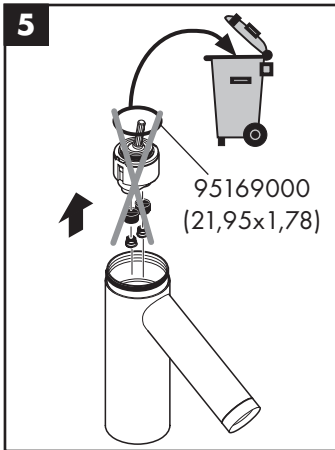

Service

hansgrohe

Hansgrohe PuraVida.....	3
Axor Steel < 01/10.....	4
Axor Steel > 02/10	6
Axor Uno ² < 01/10.....	8
Axor Uno ² > 02/10.....	10
Axor Uno / Steel < 01/10.....	12
Axor Steel Uno / Steel > 02/10	13
Axor Citterio.....	14
Axor Citterio 39034000 / 39037000.....	16
Axor Massaud.....	17
Axor Starck < 03/02.....	18
Axor Starck > 04/02.....	19
Axor Starck 08/04 – 04/05	20
Axor Starck > 04/05.....	21
Axor Starck 10300000.....	22
Axor Starck 10800XXX > 04/01 / 10801XXX > 08/00.....	23
Axor Starck 10800XXX > 01/08 / 10801XXX > 01/08	24
Axor Starck X 10070000	25
Axor Starck X.....	26
Axor Starck Semi Pro 10820000	27
Axor Terrano < 07/01	28
Axor Terrano > 08/01	29
Axor Starck 10821XXX.....	30
Axor Starck V	31
Bedienung / Instructions de service / Operation / Procedura / Manejo / Bediening / Brugsanvisning / Funcionamento / Obsługa / Ovládání / Obsluha / 操作 / Эксплуатация / Használat / Käyttö / Hantering / Eksploatacija / Upotreba / Kullanımı / Utilizare / Χειρισμός / Upravljanje / Kasutamine / Lietošana / Rukovanje / Betjening / Обслужване / Përdorimi / التشغيل.....	32
Sonderzubehör / Accessoires en option / Special accessories / Accessori speciali / Opcional / Toebehoren / Specialtilbehør / Acessórios especiais / Wyposażenie specjalne / Zvláštní příslušenství / Zvláštne príslušenstvo / 选装附件 / Специальные принадлежности / Egyéb tartozék / Erityisvaruste / Specialtillbehør / Specialūs priedai / Posebni pribor / Özel aksesuarlar / Accesorii optionale Ειδικά αξεσουάρ / Poseben pribor / Spetsiaalne lisavarustus / Speciāli aksesuāri / Poseban pribor / Ekstratilbehør / Специални принадлежности / Paqisje të posaçme / ملحقات خاصة.....	32