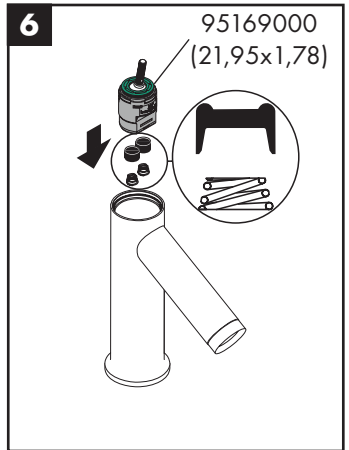

Service

hansgrohe

Hansgrohe PuraVida.....	3
Axor Steel < 01/10.....	4
Axor Steel > 02/10	6
Axor Uno ² < 01/10.....	8
Axor Uno ² > 02/10.....	10
Axor Uno / Steel < 01/10.....	12
Axor Steel Uno / Steel > 02/10	13
Axor Citterio.....	14
Axor Citterio 39034000 / 39037000.....	16
Axor Massaud.....	17
Axor Starck < 03/02.....	18
Axor Starck > 04/02.....	19
Axor Starck 08/04 – 04/05	20
Axor Starck > 04/05.....	21
Axor Starck 10300000.....	22
Axor Starck 10800XXX > 04/01 / 10801XXX > 08/00.....	23
Axor Starck 10800XXX > 01/08 / 10801XXX > 01/08	24
Axor Starck X 10070000	25
Axor Starck X.....	26
Axor Starck Semi Pro 10820000	27
Axor Terrano < 07/01	28
Axor Terrano > 08/01	29
Axor Starck 10821XXX.....	30
Axor Starck V	31
Bedienung / Instructions de service / Operation / Procedura / Manejo / Bediening / Brugsanvisning / Funcionamento / Obsługa / Ovládání / Obsluha / 操作 / Эксплуатация / Használat / Käyttö / Hantering / Eksploatacija / Upotreba / Kullanımı / Utilizare / Χειρισμός / Upravljanje / Kasutamine / Lietošana / Rukovanje / Betjening / Обслужване / Përdorimi / التشغيل.....	32
Sonderzubehör / Accessoires en option / Special accessories / Accessori speciali / Opcional / Toebehoren / Specialtilbehør / Acessórios especiais / Wyposażenie specjalne / Zvláštní příslušenství / Zvláštne príslušenstvo / 选装附件 / Специальные принадлежности / Egyéb tartozék / Erityisvaruste / Specialtillbehør / Specialūs priedai / Posebni pribor / Özel aksesuarlar / Accesorii optionale Ειδικά αξεσουάρ / Poseben pribor / Spetsiaalne lisavarustus / Speciāli aksesuāri / Poseban pribor / Ekstratilbehør / Специални принадлежности / Paqisje të posaçme / ملحقات خاصة.....	32