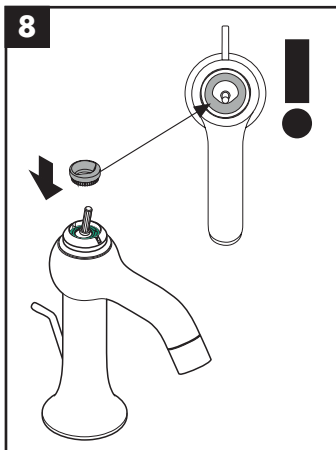

Service

hansgrohe

Hansgrohe PuraVida.....	3
Axor Steel < 01/10.....	4
Axor Steel > 02/10	6
Axor Uno ² < 01/10.....	8
Axor Uno ² > 02/10.....	10
Axor Uno / Steel < 01/10.....	12
Axor Steel Uno / Steel > 02/10	13
Axor Citterio.....	14
Axor Citterio 39034000 / 39037000.....	16
Axor Massaud.....	17
Axor Starck < 03/02.....	18
Axor Starck > 04/02.....	19
Axor Starck 08/04 – 04/05	20
Axor Starck > 04/05.....	21
Axor Starck 10300000.....	22
Axor Starck 10800XXX > 04/01 / 10801XXX > 08/00.....	23
Axor Starck 10800XXX > 01/08 / 10801XXX > 01/08	24
Axor Starck X 10070000	25
Axor Starck X.....	26
Axor Starck Semi Pro 10820000	27
Axor Terrano < 07/01	28
Axor Terrano > 08/01	29
Axor Starck 10821XXX.....	30
Axor Starck V	31
Bedienung / Instructions de service / Operation / Procedura / Manejo / Bediening / Brugsanvisning / Funcionamento / Obsługa / Ovládání / Obsluha / 操作 / Эксплуатация / Használat / Käyttö / Hantering / Eksploatacija / Upotreba / Kullanımı / Utilizare / Χειρισμός / Upravljanje / Kasutamine / Lietošana / Rukovanje / Betjening / Обслужване / Përdorimi / التشغيل.....	32
Sonderzubehör / Accessoires en option / Special accessories / Accessori speciali / Opcional / Toebehoren / Specialtilbehør / Acessórios especiais / Wyposażenie specjalne / Zvláštní příslušenství / Zvláštne príslušenstvo / 选装附件 / Специальные принадлежности / Egyéb tartozék / Erityisvaruste / Specialtillbehør / Specialūs priedai / Posebni pribor / Özel aksesuarlar / Accesorii optionale Ειδικά αξεσουάρ / Poseben pribor / Spetsiaalne lisavarustus / Speciāli aksesuāri / Poseban pribor / Ekstratilbehør / Специални принадлежности / Paqisje të posaçme / ملحقات خاصة.....	32