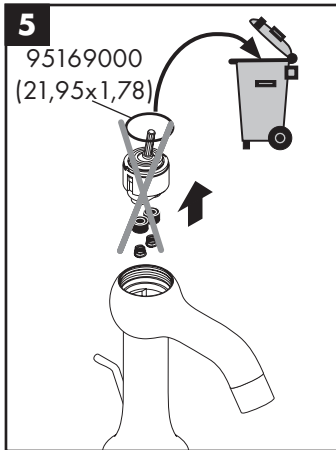

Service

hansgrohe

Hansgrohe PuraVida.....	3
Axor Steel < 01/10.....	4
Axor Steel > 02/10	6
Axor Uno ² < 01/10.....	8
Axor Uno ² > 02/10.....	10
Axor Uno / Steel < 01/10.....	12
Axor Steel Uno / Steel > 02/10	13
Axor Citterio.....	14
Axor Citterio 39034000 / 39037000.....	16
Axor Massaud.....	17
Axor Starck < 03/02.....	18
Axor Starck > 04/02.....	19
Axor Starck 08/04 – 04/05	20
Axor Starck > 04/05.....	21
Axor Starck 10300000.....	22
Axor Starck 10800XXX > 04/01 / 10801XXX > 08/00.....	23
Axor Starck 10800XXX > 01/08 / 10801XXX > 01/08	24
Axor Starck X 10070000	25
Axor Starck X.....	26
Axor Starck Semi Pro 10820000	27
Axor Terrano < 07/01	28
Axor Terrano > 08/01	29
Axor Starck 10821XXX.....	30
Axor Starck V	31
Bedienung / Instructions de service / Operation / Procedura / Manejo / Bediening / Brugsanvisning / Funcionamento / Obsługa / Ovládání / Obsluha / 操作 / Эксплуатация / Használat / Käyttö / Hantering / Eksploatacija / Upotreba / Kullanımı / Utilizare / Χειρισμός / Upravljanje / Kasutamine / Lietošana / Rukovanje / Betjening / Обслужване / Përdorimi / التشغيل.....	32
Sonderzubehör / Accessoires en option / Special accessories / Accessori speciali / Opcional / Toebehoren / Specialtilbehør / Acessórios especiais / Wyposażenie specjalne / Zvláštní příslušenství / Zvláštne príslušenstvo / 选装附件 / Специальные принадлежности / Egyéb tartozék / Erityisvaruste / Specialtillbehør / Specialūs priedai / Posebni pribor / Özel aksesuarlar / Accesorii optionale Ειδικά αξεσουάρ / Poseben pribor / Spetsiaalne lisavarustus / Speciāli aksesuāri / Poseban pribor / Ekstratilbehør / Специални принадлежности / Paqisje të posaçme / ملحقات خاصة.....	32