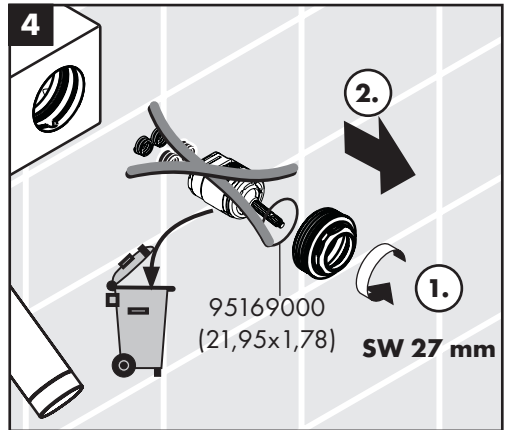

Service

hansgrohe

Hansgrohe PuraVida.....	3
Axor Steel < 01/10.....	4
Axor Steel > 02/10	6
Axor Uno ² < 01/10.....	8
Axor Uno ² > 02/10.....	10
Axor Uno / Steel < 01/10.....	12
Axor Steel Uno / Steel > 02/10	13
Axor Citterio.....	14
Axor Citterio 39034000 / 39037000.....	16
Axor Massaud.....	17
Axor Starck < 03/02.....	18
Axor Starck > 04/02.....	19
Axor Starck 08/04 – 04/05	20
Axor Starck > 04/05.....	21
Axor Starck 10300000.....	22
Axor Starck 10800XXX > 04/01 / 10801XXX > 08/00.....	23
Axor Starck 10800XXX > 01/08 / 10801XXX > 01/08	24
Axor Starck X 10070000	25
Axor Starck X.....	26
Axor Starck Semi Pro 10820000	27
Axor Terrano < 07/01	28
Axor Terrano > 08/01	29
Axor Starck 10821XXX.....	30
Axor Starck V	31
Bedienung / Instructions de service / Operation / Procedura / Manejo / Bediening / Brugsanvisning / Funcionamento / Obsługa / Ovládání / Obsluha / 操作 / Эксплуатация / Használat / Käyttö / Hantering / Eksploatacija / Upotreba / Kullanımı / Utilizare / Χειρισμός / Upravljanje / Kasutamine / Lietošana / Rukovanje / Betjening / Обслужване / Përdorimi / التشغيل.....	32
Sonderzubehör / Accessoires en option / Special accessories / Accessori speciali / Opcional / Toebehoren / Specialtilbehør / Acessórios especiais / Wyposażenie specjalne / Zvláštní příslušenství / Zvláštne príslušenstvo / 选装附件 / Специальные принадлежности / Egyéb tartozék / Erityisvaruste / Specialtillbehør / Specialūs priedai / Posebni pribor / Özel aksesuarlar / Accesorii optionale Ειδικά αξεσουάρ / Poseben pribor / Spetsiaalne lisavarustus / Speciāli aksesuāri / Poseban pribor / Ekstratilbehør / Специални принадлежности / Paqisje të posaçme / ملحقات خاصة.....	32