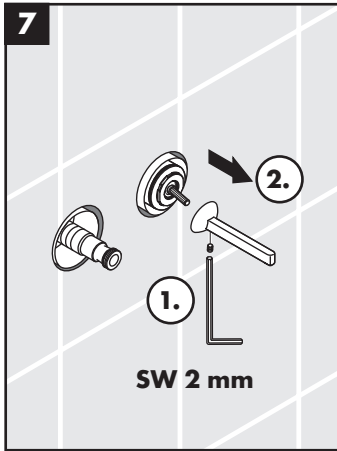

Service

hansgrohe

Hansgrohe PuraVida.....	3
Axor Steel < 01/10.....	4
Axor Steel > 02/10	6
Axor Uno ² < 01/10.....	8
Axor Uno ² > 02/10.....	10
Axor Uno / Steel < 01/10.....	12
Axor Steel Uno / Steel > 02/10	13
Axor Citterio.....	14
Axor Citterio 39034000 / 39037000.....	16
Axor Massaud.....	17
Axor Starck < 03/02.....	18
Axor Starck > 04/02.....	19
Axor Starck 08/04 – 04/05	20
Axor Starck > 04/05.....	21
Axor Starck 10300000.....	22
Axor Starck 10800XXX > 04/01 / 10801XXX > 08/00.....	23
Axor Starck 10800XXX > 01/08 / 10801XXX > 01/08	24
Axor Starck X 10070000	25
Axor Starck X.....	26
Axor Starck Semi Pro 10820000	27
Axor Terrano < 07/01	28
Axor Terrano > 08/01	29
Axor Starck 10821XXX.....	30
Axor Starck V	31
Bedienung / Instructions de service / Operation / Procedura / Manejo / Bediening / Brugsanvisning / Funcionamento / Obsługa / Ovládání / Obsluha / 操作 / Эксплуатация / Használat / Käyttö / Hantering / Eksploatacija / Upotreba / Kullanımı / Utilizare / Χειρισμός / Upravljanje / Kasutamine / Lietošana / Rukovanje / Betjening / Обслужване / Përdorimi / التشغيل.....	32
Sonderzubehör / Accessoires en option / Special accessories / Accessori speciali / Opcional / Toebehoren / Specialtilbehør / Acessórios especiais / Wyposażenie specjalne / Zvláštní příslušenství / Zvláštne príslušenstvo / 选装附件 / Специальные принадлежности / Egyéb tartozék / Erityisvaruste / Specialtillbehør / Specialūs priedai / Posebni pribor / Özel aksesuarlar / Accesorii optionale Ειδικά αξεσουάρ / Poseben pribor / Spetsiaalne lisavarustus / Speciāli aksesuāri / Poseban pribor / Ekstratilbehør / Специални принадлежности / Paqisje të posaçme / ملحقات خاصة.....	32