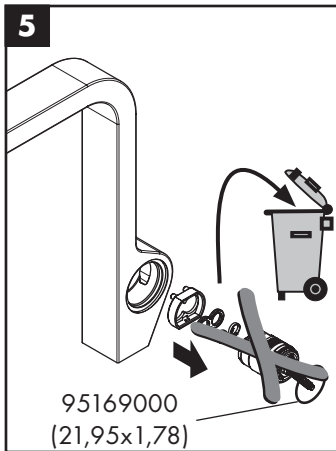

Service

hansgrohe

Hansgrohe PuraVida.....	3
Axor Steel < 01/10.....	4
Axor Steel > 02/10	6
Axor Uno ² < 01/10.....	8
Axor Uno ² > 02/10.....	10
Axor Uno / Steel < 01/10.....	12
Axor Steel Uno / Steel > 02/10	13
Axor Citterio.....	14
Axor Citterio 39034000 / 39037000.....	16
Axor Massaud.....	17
Axor Starck < 03/02.....	18
Axor Starck > 04/02.....	19
Axor Starck 08/04 – 04/05	20
Axor Starck > 04/05.....	21
Axor Starck 10300000.....	22
Axor Starck 10800XXX > 04/01 / 10801XXX > 08/00.....	23
Axor Starck 10800XXX > 01/08 / 10801XXX > 01/08	24
Axor Starck X 10070000	25
Axor Starck X.....	26
Axor Starck Semi Pro 10820000	27
Axor Terrano < 07/01	28
Axor Terrano > 08/01	29
Axor Starck 10821XXX.....	30
Axor Starck V	31
Bedienung / Instructions de service / Operation / Procedura / Manejo / Bediening / Brugsanvisning / Funcionamento / Obsługa / Ovládání / Obsluha / 操作 / Эксплуатация / Használat / Käyttö / Hantering / Eksploatacija / Upotreba / Kullanımı / Utilizare / Χειρισμός / Upravljanje / Kasutamine / Lietošana / Rukovanje / Betjening / Обслужване / Përdorimi / التشغيل.....	32
Sonderzubehör / Accessoires en option / Special accessories / Accessori speciali / Opcional / Toebehoren / Specialtilbehør / Acessórios especiais / Wyposażenie specjalne / Zvláštní příslušenství / Zvláštne príslušenstvo / 选装附件 / Специальные принадлежности / Egyéb tartozék / Erityisvaruste / Specialtillbehør / Specialūs priedai / Posebni pribor / Özel aksesuarlar / Accesorii optionale Ειδικά αξεσουάρ / Poseben pribor / Spetsiaalne lisavarustus / Speciāli aksesuāri / Poseban pribor / Ekstratilbehør / Специални принадлежности / Paqisje të posaçme / ملحقات خاصة.....	32