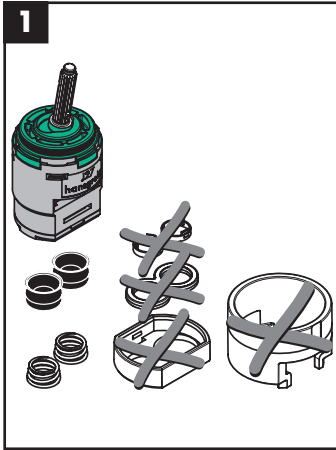

Service

hansgrohe

Hansgrohe PuraVida.....	3
Axor Steel < 01/10.....	4
Axor Steel > 02/10	6
Axor Uno ² < 01/10.....	8
Axor Uno ² > 02/10.....	10
Axor Uno / Steel < 01/10.....	12
Axor Steel Uno / Steel > 02/10	13
Axor Citterio.....	14
Axor Citterio 39034000 / 39037000.....	16
Axor Massaud.....	17
Axor Starck < 03/02.....	18
Axor Starck > 04/02.....	19
Axor Starck 08/04 – 04/05	20
Axor Starck > 04/05.....	21
Axor Starck 10300000.....	22
Axor Starck 10800XXX > 04/01 / 10801XXX > 08/00.....	23
Axor Starck 10800XXX > 01/08 / 10801XXX > 01/08	24
Axor Starck X 10070000	25
Axor Starck X.....	26
Axor Starck Semi Pro 10820000	27
Axor Terrano < 07/01	28
Axor Terrano > 08/01	29
Axor Starck 10821XXX.....	30
Axor Starck V	31
Bedienung / Instructions de service / Operation / Procedura / Manejo / Bediening / Brugsanvisning / Funcionamento / Obsługa / Ovládání / Obsluha / 操作 / Эксплуатация / Használat / Käyttö / Hantering / Eksploatacija / Upotreba / Kullanımı / Utilizare / Χειρισμός / Upravljanje / Kasutamine / Lietošana / Rukovanje / Betjening / Обслужване / Përdorimi / التشغيل.....	32
Sonderzubehör / Accessoires en option / Special accessories / Accessori speciali / Opcional / Toebehoren / Specialtilbehør / Acessórios especiais / Wyposażenie specjalne / Zvláštní příslušenství / Zvláštne príslušenstvo / 选装附件 / Специальные принадлежности / Egyéb tartozék / Erityisvaruste / Specialtillbehør / Specialūs priedai / Posebni pribor / Özel aksesuarlar / Accesorii optionale Ειδικά αξεσουάρ / Poseben pribor / Spetsiaalne lisavarustus / Speciāli aksesuāri / Poseban pribor / Ekstratilbehør / Специални принадлежности / Paqisje të posaçme / ملحقات خاصة.....	32