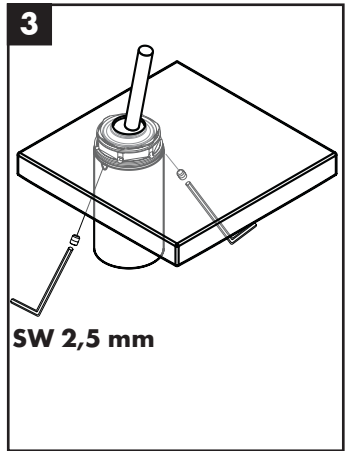

Service

hansgrohe

Hansgrohe PuraVida.....	3
Axor Steel < 01/10.....	4
Axor Steel > 02/10	6
Axor Uno ² < 01/10.....	8
Axor Uno ² > 02/10.....	10
Axor Uno / Steel < 01/10.....	12
Axor Steel Uno / Steel > 02/10	13
Axor Citterio.....	14
Axor Citterio 39034000 / 39037000.....	16
Axor Massaud.....	17
Axor Starck < 03/02.....	18
Axor Starck > 04/02.....	19
Axor Starck 08/04 – 04/05	20
Axor Starck > 04/05.....	21
Axor Starck 10300000.....	22
Axor Starck 10800XXX > 04/01 / 10801XXX > 08/00.....	23
Axor Starck 10800XXX > 01/08 / 10801XXX > 01/08	24
Axor Starck X 10070000	25
Axor Starck X.....	26
Axor Starck Semi Pro 10820000	27
Axor Terrano < 07/01	28
Axor Terrano > 08/01	29
Axor Starck 10821XXX.....	30
Axor Starck V	31
Bedienung / Instructions de service / Operation / Procedura / Manejo / Bediening / Brugsanvisning / Funcionamento / Obsługa / Ovládání / Obsluha / 操作 / Эксплуатация / Használat / Käyttö / Hantering / Eksploatacija / Upotreba / Kullanımı / Utilizare / Χειρισμός / Upravljanje / Kasutamine / Lietošana / Rukovanje / Betjening / Обслужване / Përdorimi / التشغيل.....	32
Sonderzubehör / Accessoires en option / Special accessories / Accessori speciali / Opcional / Toebehoren / Specialtilbehør / Acessórios especiais / Wyposażenie specjalne / Zvláštní příslušenství / Zvláštne príslušenstvo / 选装附件 / Специальные принадлежности / Egyéb tartozék / Erityisvaruste / Specialtillbehør / Specialūs priedai / Posebni pribor / Özel aksesuarlar / Accesorii optionale Ειδικά αξεσουάρ / Poseben pribor / Spetsiaalne lisavarustus / Speciāli aksesuāri / Poseban pribor / Ekstratilbehør / Специални принадлежности / Paqisje të posaçme / ملحقات خاصة.....	32