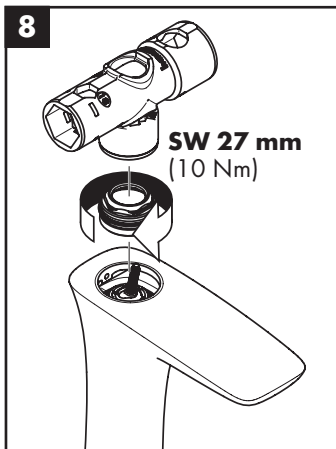

Hansgrohe PuraVida.....	3
Axor Steel < 01/10.....	4
Axor Steel > 02/10	6
Axor Uno² < 01/10.....	8
Axor Uno² > 02/10.....	10
Axor Uno / Steel < 01/10.....	12
Axor Steel Uno / Steel > 02/10	13
Axor Citterio.....	14
Axor Citterio 39034000 / 39037000.....	16
Axor Massaud.....	17
Axor Starck < 03/02.....	18
Axor Starck > 04/02.....	19
Axor Starck 08/04 – 04/05	20
Axor Starck > 04/05.....	21
Axor Starck 10300000.....	22
Axor Starck 10800XXX > 04/01 / 10801XXX > 08/00.....	23
Axor Starck 10800XXX > 01/08 / 10801XXX > 01/08	24
Axor Starck X 10070000	25
Axor Starck X.....	26
Axor Starck Semi Pro 10820000	27
Axor Terrano < 07/01	28
Axor Terrano > 08/01	29
Axor Starck 10821XXX.....	30
Axor Starck V	31
Bedienung / Instructions de service / Operation / Procedura / Manejo / Bediening / Brugsanvisning / Funcionamento / Obsługa / Ovládání / Obsluha / 操作 / Эксплуатация / Használat / Käyttö / Hantering / Eksploatacija / Upotreba / Kullanımı / Utilizare / Χειρισμός / Upravljanje / Kasutamine / Lietošana / Rukovanje / Betjening / Обслужване / Përdorimi / التشغيل.....	32
Sonderzubehör / Accessoires en option / Special accessories / Accessori speciali / Opcional / Toebehoren / Specialtilbehør / Acessórios especiais / Wyposażenie specjalne / Zvláštní příslušenství / Zvláštne príslušenstvo / 选装附件 / Специальные принадлежности / Egyéb tartozék / Erityisvaruste / Specialtillbehør / Specialūs priedai / Posebni pribor / Özel aksesuarlar / Accesorii optionale Ειδικά αξεσουάρ / Poseben pribor / Spetsiaalne lisavarustus / Speciāli aksesuāri / Poseban pribor / Ekstratilbehør / Специални принадлежности / Paqisje të posaçme / ملحقات خاصة.....	32