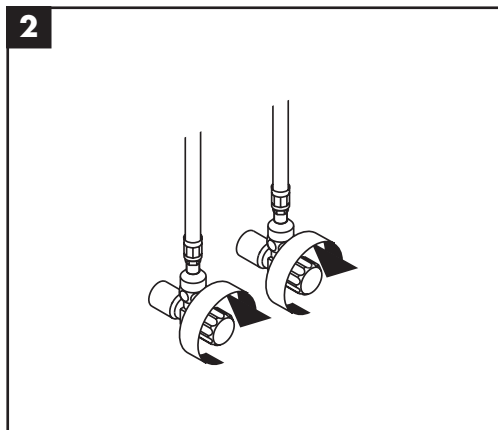

Service

hansgrohe

Hansgrohe PuraVida.....	3
Axor Steel < 01/10.....	4
Axor Steel > 02/10	6
Axor Uno ² < 01/10.....	8
Axor Uno ² > 02/10.....	10
Axor Uno / Steel < 01/10.....	12
Axor Steel Uno / Steel > 02/10	13
Axor Citterio.....	14
Axor Citterio 39034000 / 39037000.....	16
Axor Massaud.....	17
Axor Starck < 03/02.....	18
Axor Starck > 04/02.....	19
Axor Starck 08/04 – 04/05	20
Axor Starck > 04/05.....	21
Axor Starck 10300000.....	22
Axor Starck 10800XXX > 04/01 / 10801XXX > 08/00.....	23
Axor Starck 10800XXX > 01/08 / 10801XXX > 01/08	24
Axor Starck X 10070000	25
Axor Starck X.....	26
Axor Starck Semi Pro 10820000	27
Axor Terrano < 07/01	28
Axor Terrano > 08/01	29
Axor Starck 10821XXX.....	30
Axor Starck V	31
Bedienung / Instructions de service / Operation / Procedura / Manejo / Bediening / Brugsanvisning / Funcionamento / Obsługa / Ovládání / Obsluha / 操作 / Эксплуатация / Használat / Käyttö / Hantering / Eksploatacija / Upotreba / Kullanımı / Utilizare / Χειρισμός / Upravljanje / Kasutamine / Lietošana / Rukovanje / Betjening / Обслужване / Përdorimi / التشغيل.....	32
Sonderzubehör / Accessoires en option / Special accessories / Accessori speciali / Opcional / Toebehoren / Specialtilbehør / Acessórios especiais / Wyposażenie specjalne / Zvláštní příslušenství / Zvláštne príslušenstvo / 选装附件 / Специальные принадлежности / Egyéb tartozék / Erityisvaruste / Specialtillbehør / Specialūs priedai / Posebni pribor / Özel aksesuarlar / Accesorii optionale Ειδικά αξεσουάρ / Poseben pribor / Spetsiaalne lisavarustus / Speciāli aksesuāri / Poseban pribor / Ekstratilbehør / Специални принадлежности / Paqisje të posaçme / ملحقات خاصة.....	32