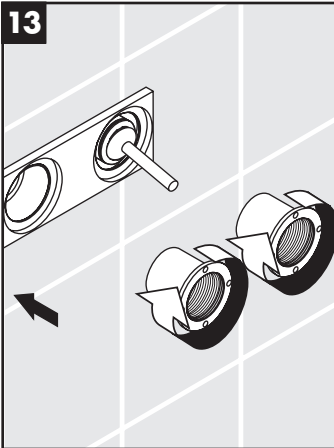

Service

hansgrohe

Hansgrohe PuraVida.....	3
Axor Steel < 01/10.....	4
Axor Steel > 02/10	6
Axor Uno ² < 01/10.....	8
Axor Uno ² > 02/10.....	10
Axor Uno / Steel < 01/10.....	12
Axor Steel Uno / Steel > 02/10	13
Axor Citterio.....	14
Axor Citterio 39034000 / 39037000.....	16
Axor Massaud.....	17
Axor Starck < 03/02.....	18
Axor Starck > 04/02.....	19
Axor Starck 08/04 – 04/05	20
Axor Starck > 04/05.....	21
Axor Starck 10300000.....	22
Axor Starck 10800XXX > 04/01 / 10801XXX > 08/00.....	23
Axor Starck 10800XXX > 01/08 / 10801XXX > 01/08	24
Axor Starck X 10070000	25
Axor Starck X.....	26
Axor Starck Semi Pro 10820000	27
Axor Terrano < 07/01	28
Axor Terrano > 08/01	29
Axor Starck 10821XXX.....	30
Axor Starck V	31
Bedienung / Instructions de service / Operation / Procedura / Manejo / Bediening / Brugsanvisning / Funcionamento / Obsługa / Ovládání / Obsluha / 操作 / Эксплуатация / Használat / Käyttö / Hantering / Eksploatacija / Upotreba / Kullanımı / Utilizare / Χειρισμός / Upravljanje / Kasutamine / Lietošana / Rukovanje / Betjening / Обслужване / Përdorimi / التشغيل.....	32
Sonderzubehör / Accessoires en option / Special accessories / Accessori speciali / Opcional / Toebehoren / Specialtilbehør / Acessórios especiais / Wyposażenie specjalne / Zvláštní příslušenství / Zvláštne príslušenstvo / 选装附件 / Специальные принадлежности / Egyéb tartozék / Erityisvaruste / Specialtillbehør / Specialūs priedai / Posebni pribor / Özel aksesuarlar / Accesorii optionale Ειδικά αξεσουάρ / Poseben pribor / Spetsiaalne lisavarustus / Speciāli aksesuāri / Poseban pribor / Ekstratilbehør / Специални принадлежности / Paqisje të posaçme / ملحقات خاصة.....	32