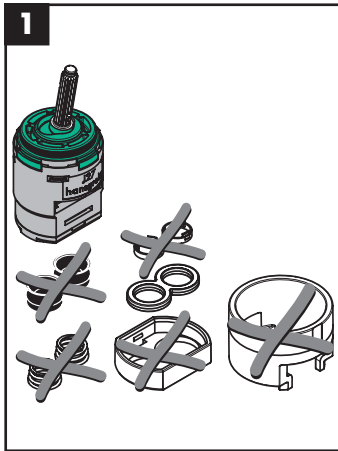

Service

hansgrohe

Hansgrohe PuraVida.....	3
Axor Steel < 01/10.....	4
Axor Steel > 02/10	6
Axor Uno ² < 01/10.....	8
Axor Uno ² > 02/10.....	10
Axor Uno / Steel < 01/10.....	12
Axor Steel Uno / Steel > 02/10	13
Axor Citterio.....	14
Axor Citterio 39034000 / 39037000.....	16
Axor Massaud.....	17
Axor Starck < 03/02.....	18
Axor Starck > 04/02.....	19
Axor Starck 08/04 – 04/05	20
Axor Starck > 04/05.....	21
Axor Starck 10300000.....	22
Axor Starck 10800XXX > 04/01 / 10801XXX > 08/00.....	23
Axor Starck 10800XXX > 01/08 / 10801XXX > 01/08	24
Axor Starck X 10070000	25
Axor Starck X.....	26
Axor Starck Semi Pro 10820000	27
Axor Terrano < 07/01	28
Axor Terrano > 08/01	29
Axor Starck 10821XXX.....	30
Axor Starck V	31
Bedienung / Instructions de service / Operation / Procedura / Manejo / Bediening / Brugsanvisning / Funcionamento / Obsługa / Ovládání / Obsluha / 操作 / Эксплуатация / Használat / Käyttö / Hantering / Eksploatacija / Upotreba / Kullanımı / Utilizare / Χειρισμός / Upravljanje / Kasutamine / Lietošana / Rukovanje / Betjening / Обслужване / Përdorimi / التشغيل.....	32
Sonderzubehör / Accessoires en option / Special accessories / Accessori speciali / Opcional / Toebehoren / Specialtilbehør / Acessórios especiais / Wyposażenie specjalne / Zvláštní příslušenství / Zvláštne príslušenstvo / 选装附件 / Специальные принадлежности / Egyéb tartozék / Erityisvaruste / Specialtillbehør / Specialūs priedai / Posebni pribor / Özel aksesuarlar / Accesorii optionale Ειδικά αξεσουάρ / Poseben pribor / Spetsiaalne lisavarustus / Speciāli aksesuāri / Poseban pribor / Ekstratilbehør / Специални принадлежности / Paqisje të posaçme / ملحقات خاصة.....	32