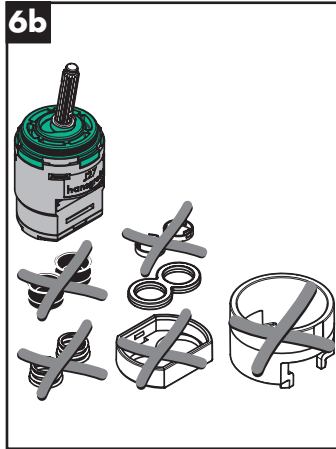

Service

hansgrohe

Hansgrohe PuraVida.....	3
Axor Steel < 01/10.....	4
Axor Steel > 02/10	6
Axor Uno ² < 01/10.....	8
Axor Uno ² > 02/10.....	10
Axor Uno / Steel < 01/10.....	12
Axor Steel Uno / Steel > 02/10	13
Axor Citterio.....	14
Axor Citterio 39034000 / 39037000.....	16
Axor Massaud.....	17
Axor Starck < 03/02.....	18
Axor Starck > 04/02.....	19
Axor Starck 08/04 – 04/05	20
Axor Starck > 04/05.....	21
Axor Starck 10300000.....	22
Axor Starck 10800XXX > 04/01 / 10801XXX > 08/00.....	23
Axor Starck 10800XXX > 01/08 / 10801XXX > 01/08	24
Axor Starck X 10070000	25
Axor Starck X.....	26
Axor Starck Semi Pro 10820000	27
Axor Terrano < 07/01	28
Axor Terrano > 08/01	29
Axor Starck 10821XXX.....	30
Axor Starck V	31
Bedienung / Instructions de service / Operation / Procedura / Manejo / Bediening / Brugsanvisning / Funcionamento / Obsługa / Ovládání / Obsluha / 操作 / Эксплуатация / Használat / Käyttö / Hantering / Eksploatacija / Upotreba / Kullanımı / Utilizare / Χειρισμός / Upravljanje / Kasutamine / Lietošana / Rukovanje / Betjening / Обслужване / Përdorimi / التشغيل.....	32
Sonderzubehör / Accessoires en option / Special accessories / Accessori speciali / Opcional / Toebehoren / Specialtilbehør / Acessórios especiais / Wyposażenie specjalne / Zvláštní příslušenství / Zvláštne príslušenstvo / 选装附件 / Специальные принадлежности / Egyéb tartozék / Erityisvaruste / Specialtillbehør / Specialūs priedai / Posebni pribor / Özel aksesuarlar / Accesorii optionale Ειδικά αξεσουάρ / Poseben pribor / Spetsiaalne lisavarustus / Speciāli aksesuāri / Poseban pribor / Ekstratilbehør / Специални принадлежности / Paqisje të posaçme / ملحقات خاصة.....	32