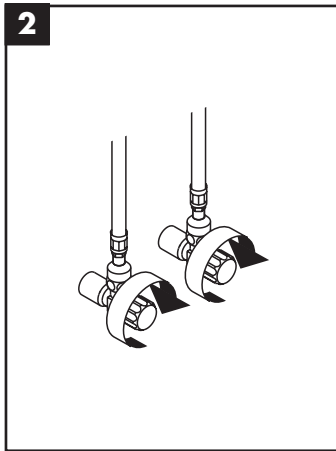

Service

hansgrohe

Hansgrohe PuraVida.....	3
Axor Steel < 01/10.....	4
Axor Steel > 02/10	6
Axor Uno ² < 01/10.....	8
Axor Uno ² > 02/10.....	10
Axor Uno / Steel < 01/10.....	12
Axor Steel Uno / Steel > 02/10	13
Axor Citterio.....	14
Axor Citterio 39034000 / 39037000.....	16
Axor Massaud.....	17
Axor Starck < 03/02.....	18
Axor Starck > 04/02.....	19
Axor Starck 08/04 – 04/05	20
Axor Starck > 04/05.....	21
Axor Starck 10300000.....	22
Axor Starck 10800XXX > 04/01 / 10801XXX > 08/00.....	23
Axor Starck 10800XXX > 01/08 / 10801XXX > 01/08	24
Axor Starck X 10070000	25
Axor Starck X.....	26
Axor Starck Semi Pro 10820000	27
Axor Terrano < 07/01	28
Axor Terrano > 08/01	29
Axor Starck 10821XXX.....	30
Axor Starck V	31
Bedienung / Instructions de service / Operation / Procedura / Manejo / Bediening / Brugsanvisning / Funcionamento / Obsługa / Ovládání / Obsluha / 操作 / Эксплуатация / Használat / Käyttö / Hantering / Eksploatacija / Upotreba / Kullanımı / Utilizare / Χειρισμός / Upravljanje / Kasutamine / Lietošana / Rukovanje / Betjening / Обслужване / Përdorimi / التشغيل.....	32
Sonderzubehör / Accessoires en option / Special accessories / Accessori speciali / Opcional / Toebehoren / Specialtilbehør / Acessórios especiais / Wyposażenie specjalne / Zvláštní příslušenství / Zvláštne príslušenstvo / 选装附件 / Специальные принадлежности / Egyéb tartozék / Erityisvaruste / Specialtillbehør / Specialūs priedai / Posebni pribor / Özel aksesuarlar / Accesorii optionale Ειδικά αξεσουάρ / Poseben pribor / Spetsiaalne lisavarustus / Speciāli aksesuāri / Poseban pribor / Ekstratilbehør / Специални принадлежности / Paqisje të posaçme / ملحقات خاصة.....	32