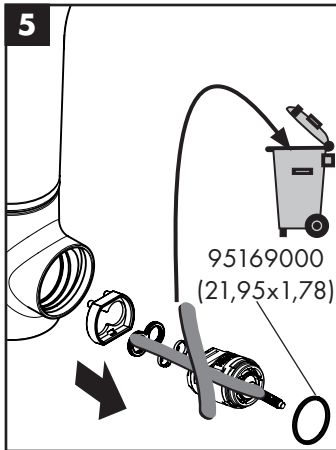

Service

hansgrohe

Hansgrohe PuraVida.....	3
Axor Steel < 01/10.....	4
Axor Steel > 02/10	6
Axor Uno ² < 01/10.....	8
Axor Uno ² > 02/10.....	10
Axor Uno / Steel < 01/10.....	12
Axor Steel Uno / Steel > 02/10	13
Axor Citterio.....	14
Axor Citterio 39034000 / 39037000.....	16
Axor Massaud.....	17
Axor Starck < 03/02.....	18
Axor Starck > 04/02.....	19
Axor Starck 08/04 – 04/05	20
Axor Starck > 04/05.....	21
Axor Starck 10300000.....	22
Axor Starck 10800XXX > 04/01 / 10801XXX > 08/00.....	23
Axor Starck 10800XXX > 01/08 / 10801XXX > 01/08	24
Axor Starck X 10070000	25
Axor Starck X.....	26
Axor Starck Semi Pro 10820000	27
Axor Terrano < 07/01	28
Axor Terrano > 08/01	29
Axor Starck 10821XXX.....	30
Axor Starck V	31
Bedienung / Instructions de service / Operation / Procedura / Manejo / Bediening / Brugsanvisning / Funcionamento / Obsługa / Ovládání / Obsluha / 操作 / Эксплуатация / Használat / Käyttö / Hantering / Eksploatacija / Upotreba / Kullanımı / Utilizare / Χειρισμός / Upravljanje / Kasutamine / Lietošana / Rukovanje / Betjening / Обслужване / Përdorimi / التشغيل.....	32
Sonderzubehör / Accessoires en option / Special accessories / Accessori speciali / Opcional / Toebehoren / Specialtilbehør / Acessórios especiais / Wyposażenie specjalne / Zvláštní příslušenství / Zvláštne príslušenstvo / 选装附件 / Специальные принадлежности / Egyéb tartozék / Erityisvaruste / Specialtillbehør / Specialūs priedai / Posebni pribor / Özel aksesuarlar / Accesorii optionale Ειδικά αξεσουάρ / Poseben pribor / Spetsiaalne lisavarustus / Speciāli aksesuāri / Poseban pribor / Ekstratilbehør / Специални принадлежности / Paqisje të posaçme / ملحقات خاصة.....	32