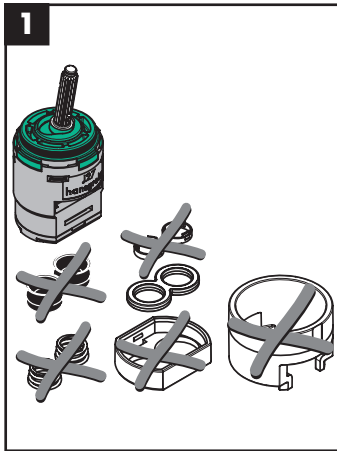

Service

hansgrohe

Hansgrohe PuraVida.....	3
Axor Steel < 01/10.....	4
Axor Steel > 02/10	6
Axor Uno ² < 01/10.....	8
Axor Uno ² > 02/10.....	10
Axor Uno / Steel < 01/10.....	12
Axor Steel Uno / Steel > 02/10	13
Axor Citterio.....	14
Axor Citterio 39034000 / 39037000.....	16
Axor Massaud.....	17
Axor Starck < 03/02.....	18
Axor Starck > 04/02.....	19
Axor Starck 08/04 – 04/05	20
Axor Starck > 04/05.....	21
Axor Starck 10300000.....	22
Axor Starck 10800XXX > 04/01 / 10801XXX > 08/00.....	23
Axor Starck 10800XXX > 01/08 / 10801XXX > 01/08	24
Axor Starck X 10070000	25
Axor Starck X.....	26
Axor Starck Semi Pro 10820000	27
Axor Terrano < 07/01	28
Axor Terrano > 08/01	29
Axor Starck 10821XXX.....	30
Axor Starck V	31
Bedienung / Instructions de service / Operation / Procedura / Manejo / Bediening / Brugsanvisning / Funcionamento / Obsługa / Ovládání / Obsluha / 操作 / Эксплуатация / Használat / Käyttö / Hantering / Eksploatacija / Upotreba / Kullanımı / Utilizare / Χειρισμός / Upravljanje / Kasutamine / Lietošana / Rukovanje / Betjening / Обслужване / Përdorimi / التشغيل.....	32
Sonderzubehör / Accessoires en option / Special accessories / Accessori speciali / Opcional / Toebehoren / Specialtilbehør / Acessórios especiais / Wyposażenie specjalne / Zvláštní příslušenství / Zvláštne príslušenstvo / 选装附件 / Специальные принадлежности / Egyéb tartozék / Erityisvaruste / Specialtillbehør / Specialūs priedai / Posebni pribor / Özel aksesuarlar / Accesorii optionale Ειδικά αξεσουάρ / Poseben pribor / Spetsiaalne lisavarustus / Speciāli aksesuāri / Poseban pribor / Ekstratilbehør / Специални принадлежности / Paqisje të posaçme / ملحقات خاصة.....	32