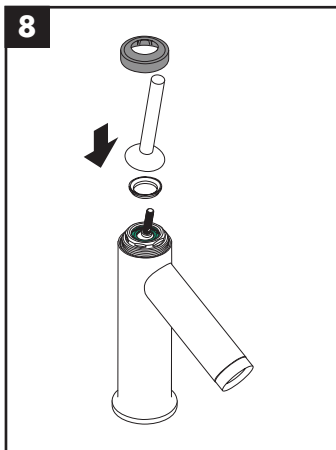

Service

hansgrohe

Hansgrohe PuraVida.....	3
Axor Steel < 01/10.....	4
Axor Steel > 02/10	6
Axor Uno ² < 01/10.....	8
Axor Uno ² > 02/10.....	10
Axor Uno / Steel < 01/10.....	12
Axor Steel Uno / Steel > 02/10	13
Axor Citterio.....	14
Axor Citterio 39034000 / 39037000.....	16
Axor Massaud.....	17
Axor Starck < 03/02.....	18
Axor Starck > 04/02.....	19
Axor Starck 08/04 – 04/05	20
Axor Starck > 04/05.....	21
Axor Starck 10300000.....	22
Axor Starck 10800XXX > 04/01 / 10801XXX > 08/00.....	23
Axor Starck 10800XXX > 01/08 / 10801XXX > 01/08	24
Axor Starck X 10070000	25
Axor Starck X.....	26
Axor Starck Semi Pro 10820000	27
Axor Terrano < 07/01	28
Axor Terrano > 08/01	29
Axor Starck 10821XXX.....	30
Axor Starck V	31
Bedienung / Instructions de service / Operation / Procedura / Manejo / Bediening / Brugsanvisning / Funcionamento / Obsługa / Ovládání / Obsluha / 操作 / Эксплуатация / Használat / Käyttö / Hantering / Eksploatacija / Upotreba / Kullanımı / Utilizare / Χειρισμός / Upravljanje / Kasutamine / Lietošana / Rukovanje / Betjening / Обслужване / Përdorimi / التشغيل.....	32
Sonderzubehör / Accessoires en option / Special accessories / Accessori speciali / Opcional / Toebehoren / Specialtilbehør / Acessórios especiais / Wyposażenie specjalne / Zvláštní příslušenství / Zvláštne príslušenstvo / 选装附件 / Специальные принадлежности / Egyéb tartozék / Erityisvaruste / Specialtillbehør / Specialūs priedai / Posebni pribor / Özel aksesuarlar / Accesorii optionale Ειδικά αξεσουάρ / Poseben pribor / Spetsiaalne lisavarustus / Speciāli aksesuāri / Poseban pribor / Ekstratilbehør / Специални принадлежности / Paqisje të posaçme / ملحقات خاصة.....	32