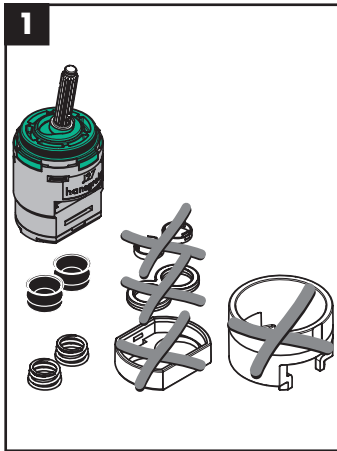

Service

hansgrohe

Hansgrohe PuraVida.....	3
Axor Steel < 01/10.....	4
Axor Steel > 02/10	6
Axor Uno ² < 01/10.....	8
Axor Uno ² > 02/10.....	10
Axor Uno / Steel < 01/10.....	12
Axor Steel Uno / Steel > 02/10	13
Axor Citterio.....	14
Axor Citterio 39034000 / 39037000.....	16
Axor Massaud.....	17
Axor Starck < 03/02.....	18
Axor Starck > 04/02.....	19
Axor Starck 08/04 – 04/05	20
Axor Starck > 04/05.....	21
Axor Starck 10300000.....	22
Axor Starck 10800XXX > 04/01 / 10801XXX > 08/00.....	23
Axor Starck 10800XXX > 01/08 / 10801XXX > 01/08	24
Axor Starck X 10070000	25
Axor Starck X.....	26
Axor Starck Semi Pro 10820000	27
Axor Terrano < 07/01	28
Axor Terrano > 08/01	29
Axor Starck 10821XXX.....	30
Axor Starck V	31
Bedienung / Instructions de service / Operation / Procedura / Manejo / Bediening / Brugsanvisning / Funcionamento / Obsługa / Ovládání / Obsluha / 操作 / Эксплуатация / Használat / Käyttö / Hantering / Eksploatacija / Upotreba / Kullanımı / Utilizare / Χειρισμός / Upravljanje / Kasutamine / Lietošana / Rukovanje / Betjening / Обслужване / Përdorimi / التشغيل.....	32
Sonderzubehör / Accessoires en option / Special accessories / Accessori speciali / Opcional / Toebehoren / Specialtilbehør / Acessórios especiais / Wyposażenie specjalne / Zvláštní příslušenství / Zvláštne príslušenstvo / 选装附件 / Специальные принадлежности / Egyéb tartozék / Erityisvaruste / Specialtillbehør / Specialūs priedai / Posebni pribor / Özel aksesuarlar / Accesorii optionale Ειδικά αξεσουάρ / Poseben pribor / Spetsiaalne lisavarustus / Speciāli aksesuāri / Poseban pribor / Ekstratilbehør / Специални принадлежности / Paqisje të posaçme / ملحقات خاصة.....	32