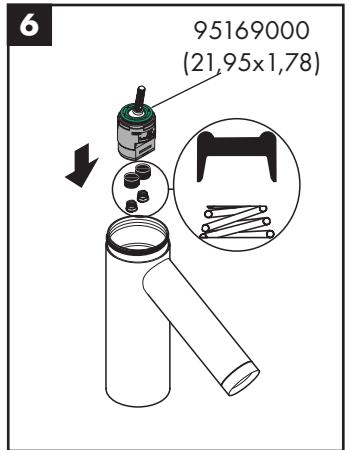

Service

hansgrohe

Hansgrohe PuraVida.....	3
Axor Steel < 01/10.....	4
Axor Steel > 02/10	6
Axor Uno ² < 01/10.....	8
Axor Uno ² > 02/10.....	10
Axor Uno / Steel < 01/10.....	12
Axor Steel Uno / Steel > 02/10	13
Axor Citterio.....	14
Axor Citterio 39034000 / 39037000.....	16
Axor Massaud.....	17
Axor Starck < 03/02.....	18
Axor Starck > 04/02.....	19
Axor Starck 08/04 – 04/05	20
Axor Starck > 04/05.....	21
Axor Starck 10300000.....	22
Axor Starck 10800XXX > 04/01 / 10801XXX > 08/00.....	23
Axor Starck 10800XXX > 01/08 / 10801XXX > 01/08	24
Axor Starck X 10070000	25
Axor Starck X.....	26
Axor Starck Semi Pro 10820000	27
Axor Terrano < 07/01	28
Axor Terrano > 08/01	29
Axor Starck 10821XXX.....	30
Axor Starck V	31
Bedienung / Instructions de service / Operation / Procedura / Manejo / Bediening / Brugsanvisning / Funcionamento / Obsługa / Ovládání / Obsluha / 操作 / Эксплуатация / Használat / Käyttö / Hantering / Eksploatacija / Upotreba / Kullanımı / Utilizare / Χειρισμός / Upravljanje / Kasutamine / Lietošana / Rukovanje / Betjening / Обслужване / Përdorimi / التشغيل.....	32
Sonderzubehör / Accessoires en option / Special accessories / Accessori speciali / Opcional / Toebehoren / Specialtilbehør / Acessórios especiais / Wyposażenie specjalne / Zvláštní příslušenství / Zvláštne príslušenstvo / 选装附件 / Специальные принадлежности / Egyéb tartozék / Erityisvaruste / Specialtillbehør / Specialūs priedai / Posebni pribor / Özel aksesuarlar / Accesorii optionale Ειδικά αξεσουάρ / Poseben pribor / Spetsiaalne lisavarustus / Speciāli aksesuāri / Poseban pribor / Ekstratilbehør / Специални принадлежности / Paqisje të posaçme / ملحقات خاصة.....	32