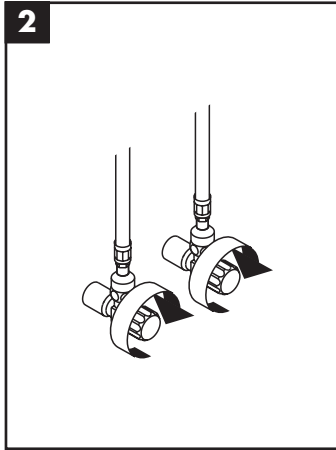

Service

hansgrohe

Hansgrohe PuraVida.....	3
Axor Steel < 01/10.....	4
Axor Steel > 02/10	6
Axor Uno ² < 01/10.....	8
Axor Uno ² > 02/10.....	10
Axor Uno / Steel < 01/10.....	12
Axor Steel Uno / Steel > 02/10	13
Axor Citterio.....	14
Axor Citterio 39034000 / 39037000.....	16
Axor Massaud.....	17
Axor Starck < 03/02.....	18
Axor Starck > 04/02.....	19
Axor Starck 08/04 – 04/05	20
Axor Starck > 04/05.....	21
Axor Starck 10300000.....	22
Axor Starck 10800XXX > 04/01 / 10801XXX > 08/00.....	23
Axor Starck 10800XXX > 01/08 / 10801XXX > 01/08	24
Axor Starck X 10070000	25
Axor Starck X.....	26
Axor Starck Semi Pro 10820000	27
Axor Terrano < 07/01	28
Axor Terrano > 08/01	29
Axor Starck 10821XXX.....	30
Axor Starck V	31
Bedienung / Instructions de service / Operation / Procedura / Manejo / Bediening / Brugsanvisning / Funcionamento / Obsługa / Ovládání / Obsluha / 操作 / Эксплуатация / Használat / Käyttö / Hantering / Eksploatacija / Upotreba / Kullanımı / Utilizare / Χειρισμός / Upravljanje / Kasutamine / Lietošana / Rukovanje / Betjening / Обслужване / Përdorimi / التشغيل.....	32
Sonderzubehör / Accessoires en option / Special accessories / Accessori speciali / Opcional / Toebehoren / Specialtilbehør / Acessórios especiais / Wyposażenie specjalne / Zvláštní příslušenství / Zvláštne príslušenstvo / 选装附件 / Специальные принадлежности / Egyéb tartozék / Erityisvaruste / Specialtillbehør / Specialūs priedai / Posebni pribor / Özel aksesuarlar / Accesorii optionale Ειδικά αξεσουάρ / Poseben pribor / Spetsiaalne lisavarustus / Speciāli aksesuāri / Poseban pribor / Ekstratilbehør / Специални принадлежности / Paqisje të posaçme / ملحقات خاصة.....	32