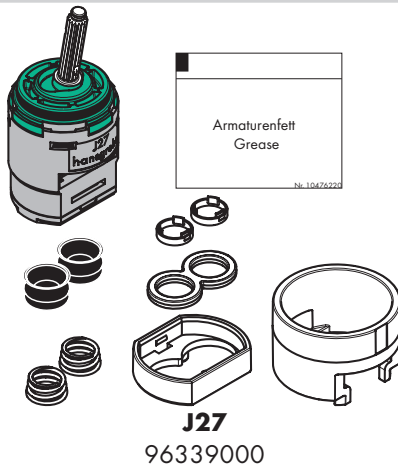

Service

hansgrohe

Hansgrohe PuraVida.....	3
Axor Steel < 01/10.....	4
Axor Steel > 02/10	6
Axor Uno ² < 01/10.....	8
Axor Uno ² > 02/10.....	10
Axor Uno / Steel < 01/10.....	12
Axor Steel Uno / Steel > 02/10	13
Axor Citterio.....	14
Axor Citterio 39034000 / 39037000.....	16
Axor Massaud.....	17
Axor Starck < 03/02.....	18
Axor Starck > 04/02.....	19
Axor Starck 08/04 – 04/05	20
Axor Starck > 04/05.....	21
Axor Starck 10300000.....	22
Axor Starck 10800XXX > 04/01 / 10801XXX > 08/00.....	23
Axor Starck 10800XXX > 01/08 / 10801XXX > 01/08	24
Axor Starck X 10070000	25
Axor Starck X.....	26
Axor Starck Semi Pro 10820000	27
Axor Terrano < 07/01	28
Axor Terrano > 08/01	29
Axor Starck 10821XXX.....	30
Axor Starck V	31
Bedienung / Instructions de service / Operation / Procedura / Manejo / Bediening / Brugsanvisning / Funcionamento / Obsługa / Ovládání / Obsluha / 操作 / Эксплуатация / Használat / Käyttö / Hantering / Eksploatacija / Upotreba / Kullanımı / Utilizare / Χειρισμός / Upravljanje / Kasutamine / Lietošana / Rukovanje / Betjening / Обслужване / Përdorimi / التشغيل.....	32
Sonderzubehör / Accessoires en option / Special accessories / Accessori speciali / Opcional / Toebehoren / Specialtilbehør / Acessórios especiais / Wyposażenie specjalne / Zvláštní příslušenství / Zvláštne príslušenstvo / 选装附件 / Специальные принадлежности / Egyéb tartozék / Erityisvaruste / Specialtillbehør / Specialūs priedai / Posebni pribor / Özel aksesuarlar / Accesorii optionale Ειδικά αξεσουάρ / Poseben pribor / Spetsiaalne lisavarustus / Speciāli aksesuāri / Poseban pribor / Ekstratilbehør / Специални принадлежности / Paqisje të posaçme / ملحقات خاصة.....	32