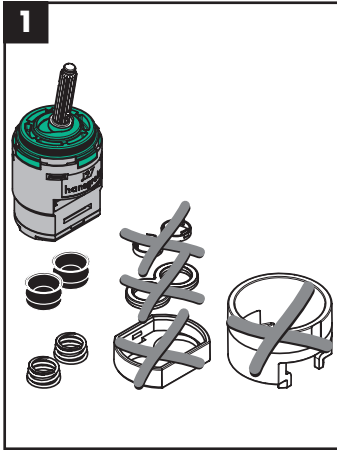

Service

hansgrohe

Hansgrohe PuraVida.....	3
Axor Steel < 01/10.....	4
Axor Steel > 02/10	6
Axor Uno ² < 01/10.....	8
Axor Uno ² > 02/10.....	10
Axor Uno / Steel < 01/10.....	12
Axor Steel Uno / Steel > 02/10	13
Axor Citterio.....	14
Axor Citterio 39034000 / 39037000.....	16
Axor Massaud.....	17
Axor Starck < 03/02.....	18
Axor Starck > 04/02.....	19
Axor Starck 08/04 – 04/05	20
Axor Starck > 04/05.....	21
Axor Starck 10300000.....	22
Axor Starck 10800XXX > 04/01 / 10801XXX > 08/00.....	23
Axor Starck 10800XXX > 01/08 / 10801XXX > 01/08	24
Axor Starck X 10070000	25
Axor Starck X.....	26
Axor Starck Semi Pro 10820000	27
Axor Terrano < 07/01	28
Axor Terrano > 08/01	29
Axor Starck 10821XXX.....	30
Axor Starck V	31
Bedienung / Instructions de service / Operation / Procedura / Manejo / Bediening / Brugsanvisning / Funcionamento / Obsługa / Ovládání / Obsluha / 操作 / Эксплуатация / Használat / Käyttö / Hantering / Eksploatacija / Upotreba / Kullanımı / Utilizare / Χειρισμός / Upravljanje / Kasutamine / Lietošana / Rukovanje / Betjening / Обслужване / Përdorimi / التشغيل.....	32
Sonderzubehör / Accessoires en option / Special accessories / Accessori speciali / Opcional / Toebehoren / Specialtilbehør / Acessórios especiais / Wyposażenie specjalne / Zvláštní příslušenství / Zvláštne príslušenstvo / 选装附件 / Специальные принадлежности / Egyéb tartozék / Erityisvaruste / Specialtillbehør / Specialūs priedai / Posebni pribor / Özel aksesuarlar / Accesorii optionale Ειδικά αξεσουάρ / Poseben pribor / Spetsiaalne lisavarustus / Speciāli aksesuāri / Poseban pribor / Ekstratilbehør / Специални принадлежности / Paqisje të posaçme / ملحقات خاصة.....	32