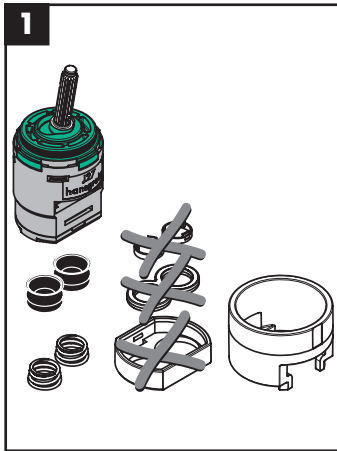

Service

hansgrohe

Hansgrohe PuraVida.....	3
Axor Steel < 01/10.....	4
Axor Steel > 02/10	6
Axor Uno ² < 01/10.....	8
Axor Uno ² > 02/10.....	10
Axor Uno / Steel < 01/10.....	12
Axor Steel Uno / Steel > 02/10	13
Axor Citterio.....	14
Axor Citterio 39034000 / 39037000.....	16
Axor Massaud.....	17
Axor Starck < 03/02.....	18
Axor Starck > 04/02.....	19
Axor Starck 08/04 – 04/05	20
Axor Starck > 04/05.....	21
Axor Starck 10300000.....	22
Axor Starck 10800XXX > 04/01 / 10801XXX > 08/00.....	23
Axor Starck 10800XXX > 01/08 / 10801XXX > 01/08	24
Axor Starck X 10070000	25
Axor Starck X.....	26
Axor Starck Semi Pro 10820000	27
Axor Terrano < 07/01	28
Axor Terrano > 08/01	29
Axor Starck 10821XXX.....	30
Axor Starck V	31
Bedienung / Instructions de service / Operation / Procedura / Manejo / Bediening / Brugsanvisning / Funcionamento / Obsługa / Ovládání / Obsluha / 操作 / Эксплуатация / Használat / Käyttö / Hantering / Eksploatacija / Upotreba / Kullanımı / Utilizare / Χειρισμός / Upravljanje / Kasutamine / Lietošana / Rukovanje / Betjening / Обслужване / Përdorimi / التشغيل.....	32
Sonderzubehör / Accessoires en option / Special accessories / Accessori speciali / Opcional / Toebehoren / Specialtilbehør / Acessórios especiais / Wyposażenie specjalne / Zvláštní příslušenství / Zvláštne príslušenstvo / 选装附件 / Специальные принадлежности / Egyéb tartozék / Erityisvaruste / Specialtillbehør / Specialūs priedai / Posebni pribor / Özel aksesuarlar / Accesorii optionale Ειδικά αξεσουάρ / Poseben pribor / Spetsiaalne lisavarustus / Speciāli aksesuāri / Poseban pribor / Ekstratilbehør / Специални принадлежности / Paqisje të posaçme / ملحقات خاصة.....	32