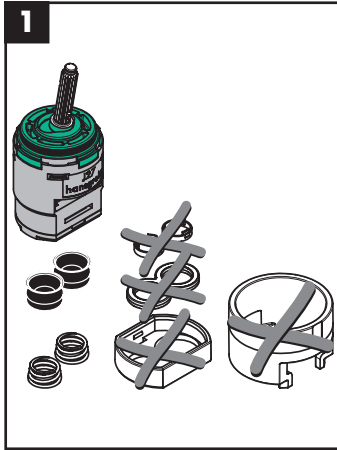

Service

hansgrohe

Hansgrohe PuraVida.....	3
Axor Steel < 01/10.....	4
Axor Steel > 02/10	6
Axor Uno ² < 01/10.....	8
Axor Uno ² > 02/10.....	10
Axor Uno / Steel < 01/10.....	12
Axor Steel Uno / Steel > 02/10	13
Axor Citterio.....	14
Axor Citterio 39034000 / 39037000.....	16
Axor Massaud.....	17
Axor Starck < 03/02.....	18
Axor Starck > 04/02.....	19
Axor Starck 08/04 – 04/05	20
Axor Starck > 04/05.....	21
Axor Starck 10300000.....	22
Axor Starck 10800XXX > 04/01 / 10801XXX > 08/00.....	23
Axor Starck 10800XXX > 01/08 / 10801XXX > 01/08	24
Axor Starck X 10070000	25
Axor Starck X.....	26
Axor Starck Semi Pro 10820000	27
Axor Terrano < 07/01	28
Axor Terrano > 08/01	29
Axor Starck 10821XXX.....	30
Axor Starck V	31
Bedienung / Instructions de service / Operation / Procedura / Manejo / Bediening / Brugsanvisning / Funcionamento / Obsługa / Ovládání / Obsluha / 操作 / Эксплуатация / Használat / Käyttö / Hantering / Eksploatacija / Upotreba / Kullanımı / Utilizare / Χειρισμός / Upravljanje / Kasutamine / Lietošana / Rukovanje / Betjening / Обслужване / Përdorimi / التشغيل.....	32
Sonderzubehör / Accessoires en option / Special accessories / Accessori speciali / Opcional / Toebehoren / Specialtilbehør / Acessórios especiais / Wyposażenie specjalne / Zvláštní příslušenství / Zvláštne príslušenstvo / 选装附件 / Специальные принадлежности / Egyéb tartozék / Erityisvaruste / Specialtillbehør / Specialūs priedai / Posebni pribor / Özel aksesuarlar / Accesorii optionale Ειδικά αξεσουάρ / Poseben pribor / Spetsiaalne lisavarustus / Speciāli aksesuāri / Poseban pribor / Ekstratilbehør / Специални принадлежности / Paqisje të posaçme / ملحقات خاصة.....	32