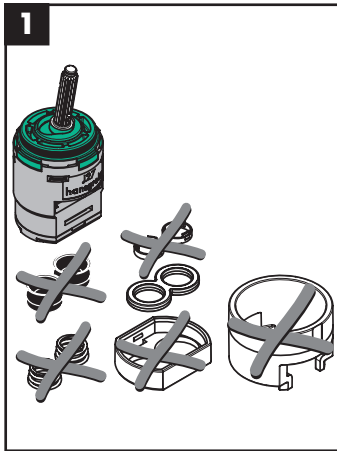

Service

hansgrohe

Hansgrohe PuraVida.....	3
Axor Steel < 01/10.....	4
Axor Steel > 02/10	6
Axor Uno ² < 01/10.....	8
Axor Uno ² > 02/10.....	10
Axor Uno / Steel < 01/10.....	12
Axor Steel Uno / Steel > 02/10	13
Axor Citterio.....	14
Axor Citterio 39034000 / 39037000.....	16
Axor Massaud.....	17
Axor Starck < 03/02.....	18
Axor Starck > 04/02.....	19
Axor Starck 08/04 – 04/05	20
Axor Starck > 04/05.....	21
Axor Starck 10300000.....	22
Axor Starck 10800XXX > 04/01 / 10801XXX > 08/00.....	23
Axor Starck 10800XXX > 01/08 / 10801XXX > 01/08	24
Axor Starck X 10070000	25
Axor Starck X.....	26
Axor Starck Semi Pro 10820000	27
Axor Terrano < 07/01	28
Axor Terrano > 08/01	29
Axor Starck 10821XXX.....	30
Axor Starck V	31
Bedienung / Instructions de service / Operation / Procedura / Manejo / Bediening / Brugsanvisning / Funcionamento / Obsługa / Ovládání / Obsluha / 操作 / Эксплуатация / Használat / Käyttö / Hantering / Eksploatacija / Upotreba / Kullanımı / Utilizare / Χειρισμός / Upravljanje / Kasutamine / Lietošana / Rukovanje / Betjening / Обслужване / Përdorimi / التشغيل.....	32
Sonderzubehör / Accessoires en option / Special accessories / Accessori speciali / Opcional / Toebehoren / Specialtilbehør / Acessórios especiais / Wyposażenie specjalne / Zvláštní příslušenství / Zvláštne príslušenstvo / 选装附件 / Специальные принадлежности / Egyéb tartozék / Erityisvaruste / Specialtillbehør / Specialūs priedai / Posebni pribor / Özel aksesuarlar / Accesorii optionale Ειδικά αξεσουάρ / Poseben pribor / Spetsiaalne lisavarustus / Speciāli aksesuāri / Poseban pribor / Ekstratilbehør / Специални принадлежности / Paqisje të posaçme / ملحقات خاصة.....	32