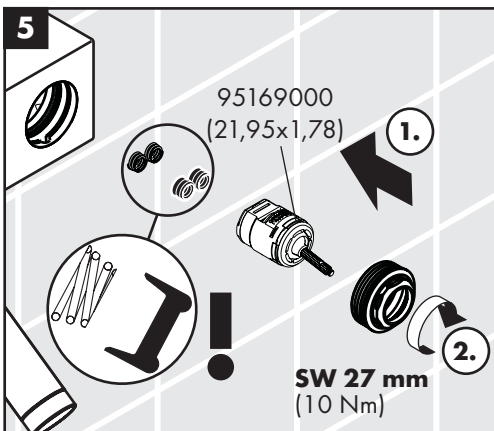

Service

hansgrohe

Hansgrohe PuraVida.....	3
Axor Steel < 01/10.....	4
Axor Steel > 02/10	6
Axor Uno ² < 01/10.....	8
Axor Uno ² > 02/10.....	10
Axor Uno / Steel < 01/10.....	12
Axor Steel Uno / Steel > 02/10	13
Axor Citterio.....	14
Axor Citterio 39034000 / 39037000.....	16
Axor Massaud.....	17
Axor Starck < 03/02.....	18
Axor Starck > 04/02.....	19
Axor Starck 08/04 – 04/05	20
Axor Starck > 04/05.....	21
Axor Starck 10300000.....	22
Axor Starck 10800XXX > 04/01 / 10801XXX > 08/00.....	23
Axor Starck 10800XXX > 01/08 / 10801XXX > 01/08	24
Axor Starck X 10070000	25
Axor Starck X.....	26
Axor Starck Semi Pro 10820000	27
Axor Terrano < 07/01	28
Axor Terrano > 08/01	29
Axor Starck 10821XXX.....	30
Axor Starck V	31
Bedienung / Instructions de service / Operation / Procedura / Manejo / Bediening / Brugsanvisning / Funcionamento / Obsługa / Ovládání / Obsluha / 操作 / Эксплуатация / Használat / Käyttö / Hantering / Eksploatacija / Upotreba / Kullanımı / Utilizare / Χειρισμός / Upravljanje / Kasutamine / Lietošana / Rukovanje / Betjening / Обслужване / Përdorimi / التشغيل.....	32
Sonderzubehör / Accessoires en option / Special accessories / Accessori speciali / Opcional / Toebehoren / Specialtilbehør / Acessórios especiais / Wyposażenie specjalne / Zvláštní příslušenství / Zvláštne príslušenstvo / 选装附件 / Специальные принадлежности / Egyéb tartozék / Erityisvaruste / Specialtillbehør / Specialūs priedai / Posebni pribor / Özel aksesuarlar / Accesorii optionale Ειδικά αξεσουάρ / Poseben pribor / Spetsiaalne lisavarustus / Speciāli aksesuāri / Poseban pribor / Ekstratilbehør / Специални принадлежности / Paqisje të posaçme / ملحقات خاصة.....	32