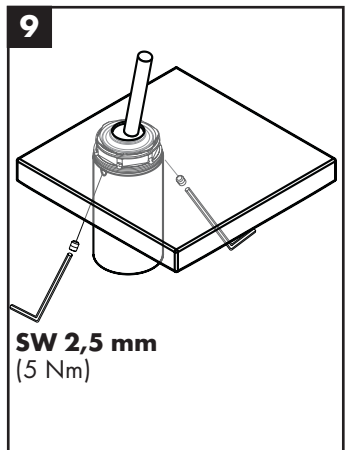

Service

hansgrohe

Hansgrohe PuraVida.....	3
Axor Steel < 01/10.....	4
Axor Steel > 02/10	6
Axor Uno ² < 01/10.....	8
Axor Uno ² > 02/10.....	10
Axor Uno / Steel < 01/10.....	12
Axor Steel Uno / Steel > 02/10	13
Axor Citterio.....	14
Axor Citterio 39034000 / 39037000.....	16
Axor Massaud.....	17
Axor Starck < 03/02.....	18
Axor Starck > 04/02.....	19
Axor Starck 08/04 – 04/05	20
Axor Starck > 04/05.....	21
Axor Starck 10300000.....	22
Axor Starck 10800XXX > 04/01 / 10801XXX > 08/00.....	23
Axor Starck 10800XXX > 01/08 / 10801XXX > 01/08	24
Axor Starck X 10070000	25
Axor Starck X.....	26
Axor Starck Semi Pro 10820000	27
Axor Terrano < 07/01	28
Axor Terrano > 08/01	29
Axor Starck 10821XXX.....	30
Axor Starck V	31
Bedienung / Instructions de service / Operation / Procedura / Manejo / Bediening / Brugsanvisning / Funcionamento / Obsługa / Ovládání / Obsluha / 操作 / Эксплуатация / Használat / Käyttö / Hantering / Eksploatacija / Upotreba / Kullanımı / Utilizare / Χειρισμός / Upravljanje / Kasutamine / Lietošana / Rukovanje / Betjening / Обслужване / Përdorimi / التشغيل.....	32
Sonderzubehör / Accessoires en option / Special accessories / Accessori speciali / Opcional / Toebehoren / Specialtilbehør / Acessórios especiais / Wyposażenie specjalne / Zvláštní příslušenství / Zvláštne príslušenstvo / 选装附件 / Специальные принадлежности / Egyéb tartozék / Erityisvaruste / Specialtillbehør / Specialūs priedai / Posebni pribor / Özel aksesuarlar / Accesorii optionale Ειδικά αξεσουάρ / Poseben pribor / Spetsiaalne lisavarustus / Speciāli aksesuāri / Poseban pribor / Ekstratilbehør / Специални принадлежности / Paqisje të posaçme / ملحقات خاصة.....	32