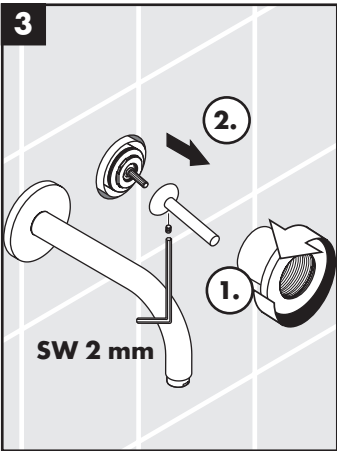

Service

hansgrohe

Hansgrohe PuraVida.....	3
Axor Steel < 01/10.....	4
Axor Steel > 02/10	6
Axor Uno ² < 01/10.....	8
Axor Uno ² > 02/10.....	10
Axor Uno / Steel < 01/10.....	12
Axor Steel Uno / Steel > 02/10	13
Axor Citterio.....	14
Axor Citterio 39034000 / 39037000.....	16
Axor Massaud.....	17
Axor Starck < 03/02.....	18
Axor Starck > 04/02.....	19
Axor Starck 08/04 – 04/05	20
Axor Starck > 04/05.....	21
Axor Starck 10300000.....	22
Axor Starck 10800XXX > 04/01 / 10801XXX > 08/00.....	23
Axor Starck 10800XXX > 01/08 / 10801XXX > 01/08	24
Axor Starck X 10070000	25
Axor Starck X.....	26
Axor Starck Semi Pro 10820000	27
Axor Terrano < 07/01	28
Axor Terrano > 08/01	29
Axor Starck 10821XXX.....	30
Axor Starck V	31
Bedienung / Instructions de service / Operation / Procedura / Manejo / Bediening / Brugsanvisning / Funcionamento / Obsługa / Ovládání / Obsluha / 操作 / Эксплуатация / Használat / Käyttö / Hantering / Eksploatacija / Upotreba / Kullanımı / Utilizare / Χειρισμός / Upravljanje / Kasutamine / Lietošana / Rukovanje / Betjening / Обслужване / Përdorimi / التشغيل.....	32
Sonderzubehör / Accessoires en option / Special accessories / Accessori speciali / Opcional / Toebehoren / Specialtilbehør / Acessórios especiais / Wyposażenie specjalne / Zvláštní příslušenství / Zvláštne príslušenstvo / 选装附件 / Специальные принадлежности / Egyéb tartozék / Erityisvaruste / Specialtillbehør / Specialūs priedai / Posebni pribor / Özel aksesuarlar / Accesorii optionale Ειδικά αξεσουάρ / Poseben pribor / Spetsiaalne lisavarustus / Speciāli aksesuāri / Poseban pribor / Ekstratilbehør / Специални принадлежности / Paqisje të posaçme / ملحقات خاصة.....	32