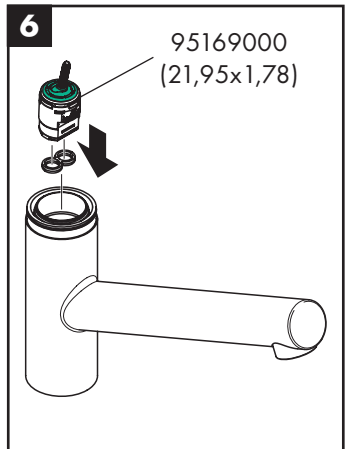

Service

hansgrohe

Hansgrohe PuraVida.....	3
Axor Steel < 01/10.....	4
Axor Steel > 02/10	6
Axor Uno ² < 01/10.....	8
Axor Uno ² > 02/10.....	10
Axor Uno / Steel < 01/10.....	12
Axor Steel Uno / Steel > 02/10	13
Axor Citterio.....	14
Axor Citterio 39034000 / 39037000.....	16
Axor Massaud.....	17
Axor Starck < 03/02.....	18
Axor Starck > 04/02.....	19
Axor Starck 08/04 – 04/05	20
Axor Starck > 04/05.....	21
Axor Starck 10300000.....	22
Axor Starck 10800XXX > 04/01 / 10801XXX > 08/00.....	23
Axor Starck 10800XXX > 01/08 / 10801XXX > 01/08	24
Axor Starck X 10070000	25
Axor Starck X.....	26
Axor Starck Semi Pro 10820000	27
Axor Terrano < 07/01	28
Axor Terrano > 08/01	29
Axor Starck 10821XXX.....	30
Axor Starck V	31
Bedienung / Instructions de service / Operation / Procedura / Manejo / Bediening / Brugsanvisning / Funcionamento / Obsługa / Ovládání / Obsluha / 操作 / Эксплуатация / Használat / Käyttö / Hantering / Eksploatacija / Upotreba / Kullanımı / Utilizare / Χειρισμός / Upravljanje / Kasutamine / Lietošana / Rukovanje / Betjening / Обслужване / Përdorimi / التشغيل.....	32
Sonderzubehör / Accessoires en option / Special accessories / Accessori speciali / Opcional / Toebehoren / Specialtilbehør / Acessórios especiais / Wyposażenie specjalne / Zvláštní příslušenství / Zvláštne príslušenstvo / 选装附件 / Специальные принадлежности / Egyéb tartozék / Erityisvaruste / Specialtillbehør / Specialūs priedai / Posebni pribor / Özel aksesuarlar / Accesorii optionale Ειδικά αξεσουάρ / Poseben pribor / Spetsiaalne lisavarustus / Speciāli aksesuāri / Poseban pribor / Ekstratilbehør / Специални принадлежности / Paqisje të posaçme / ملحقات خاصة.....	32