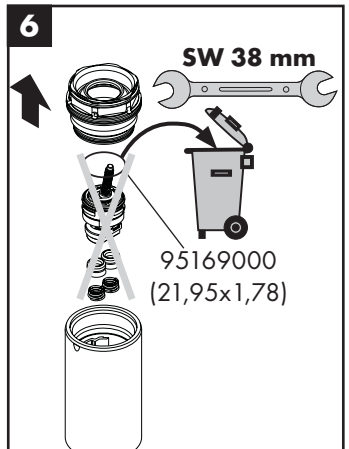

Service

hansgrohe

Hansgrohe PuraVida.....	3
Axor Steel < 01/10.....	4
Axor Steel > 02/10	6
Axor Uno ² < 01/10.....	8
Axor Uno ² > 02/10.....	10
Axor Uno / Steel < 01/10.....	12
Axor Steel Uno / Steel > 02/10	13
Axor Citterio.....	14
Axor Citterio 39034000 / 39037000.....	16
Axor Massaud.....	17
Axor Starck < 03/02.....	18
Axor Starck > 04/02.....	19
Axor Starck 08/04 – 04/05	20
Axor Starck > 04/05.....	21
Axor Starck 10300000.....	22
Axor Starck 10800XXX > 04/01 / 10801XXX > 08/00.....	23
Axor Starck 10800XXX > 01/08 / 10801XXX > 01/08	24
Axor Starck X 10070000	25
Axor Starck X.....	26
Axor Starck Semi Pro 10820000	27
Axor Terrano < 07/01	28
Axor Terrano > 08/01	29
Axor Starck 10821XXX.....	30
Axor Starck V	31
Bedienung / Instructions de service / Operation / Procedura / Manejo / Bediening / Brugsanvisning / Funcionamento / Obsługa / Ovládání / Obsluha / 操作 / Эксплуатация / Használat / Käyttö / Hantering / Eksploatacija / Upotreba / Kullanımı / Utilizare / Χειρισμός / Upravljanje / Kasutamine / Lietošana / Rukovanje / Betjening / Обслужване / Përdorimi / التشغيل.....	32
Sonderzubehör / Accessoires en option / Special accessories / Accessori speciali / Opcional / Toebehoren / Specialtilbehør / Acessórios especiais / Wyposażenie specjalne / Zvláštní příslušenství / Zvláštne príslušenstvo / 选装附件 / Специальные принадлежности / Egyéb tartozék / Erityisvaruste / Specialtillbehør / Specialūs priedai / Posebni pribor / Özel aksesuarlar / Accesorii optionale Ειδικά αξεσουάρ / Poseben pribor / Spetsiaalne lisavarustus / Speciāli aksesuāri / Poseban pribor / Ekstratilbehør / Специални принадлежности / Paqisje të posaçme / ملحقات خاصة.....	32