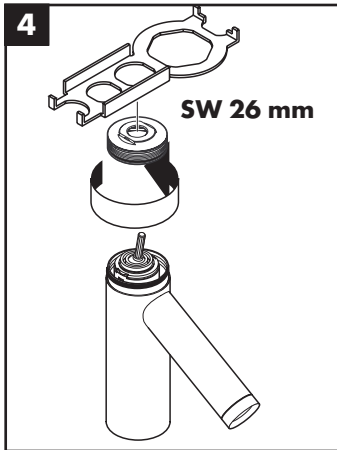

Service

hansgrohe

Hansgrohe PuraVida.....	3
Axor Steel < 01/10.....	4
Axor Steel > 02/10	6
Axor Uno ² < 01/10.....	8
Axor Uno ² > 02/10.....	10
Axor Uno / Steel < 01/10.....	12
Axor Steel Uno / Steel > 02/10	13
Axor Citterio.....	14
Axor Citterio 39034000 / 39037000.....	16
Axor Massaud.....	17
Axor Starck < 03/02.....	18
Axor Starck > 04/02.....	19
Axor Starck 08/04 – 04/05	20
Axor Starck > 04/05.....	21
Axor Starck 10300000.....	22
Axor Starck 10800XXX > 04/01 / 10801XXX > 08/00.....	23
Axor Starck 10800XXX > 01/08 / 10801XXX > 01/08	24
Axor Starck X 10070000	25
Axor Starck X.....	26
Axor Starck Semi Pro 10820000	27
Axor Terrano < 07/01	28
Axor Terrano > 08/01	29
Axor Starck 10821XXX.....	30
Axor Starck V	31
Bedienung / Instructions de service / Operation / Procedura / Manejo / Bediening / Brugsanvisning / Funcionamento / Obsługa / Ovládání / Obsluha / 操作 / Эксплуатация / Használat / Käyttö / Hantering / Eksploatacija / Upotreba / Kullanımı / Utilizare / Χειρισμός / Upravljanje / Kasutamine / Lietošana / Rukovanje / Betjening / Обслужване / Përdorimi / التشغيل.....	32
Sonderzubehör / Accessoires en option / Special accessories / Accessori speciali / Opcional / Toebehoren / Specialtilbehør / Acessórios especiais / Wyposażenie specjalne / Zvláštní příslušenství / Zvláštne príslušenstvo / 选装附件 / Специальные принадлежности / Egyéb tartozék / Erityisvaruste / Specialtillbehør / Specialūs priedai / Posebni pribor / Özel aksesuarlar / Accesorii optionale Ειδικά αξεσουάρ / Poseben pribor / Spetsiaalne lisavarustus / Speciāli aksesuāri / Poseban pribor / Ekstratilbehør / Специални принадлежности / Paqisje të posaçme / ملحقات خاصة.....	32