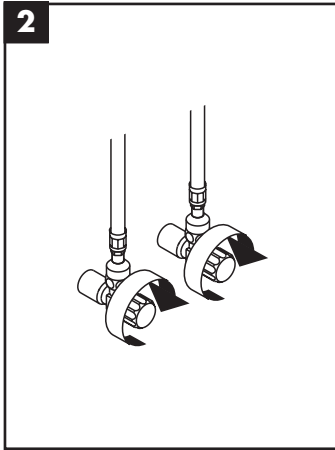

Service

hansgrohe

Hansgrohe PuraVida.....	3
Axor Steel < 01/10.....	4
Axor Steel > 02/10	6
Axor Uno ² < 01/10.....	8
Axor Uno ² > 02/10.....	10
Axor Uno / Steel < 01/10.....	12
Axor Steel Uno / Steel > 02/10	13
Axor Citterio.....	14
Axor Citterio 39034000 / 39037000.....	16
Axor Massaud.....	17
Axor Starck < 03/02.....	18
Axor Starck > 04/02.....	19
Axor Starck 08/04 – 04/05	20
Axor Starck > 04/05.....	21
Axor Starck 10300000.....	22
Axor Starck 10800XXX > 04/01 / 10801XXX > 08/00.....	23
Axor Starck 10800XXX > 01/08 / 10801XXX > 01/08	24
Axor Starck X 10070000	25
Axor Starck X.....	26
Axor Starck Semi Pro 10820000	27
Axor Terrano < 07/01	28
Axor Terrano > 08/01	29
Axor Starck 10821XXX.....	30
Axor Starck V	31
Bedienung / Instructions de service / Operation / Procedura / Manejo / Bediening / Brugsanvisning / Funcionamento / Obsługa / Ovládání / Obsluha / 操作 / Эксплуатация / Használat / Käyttö / Hantering / Eksploatacija / Upotreba / Kullanımı / Utilizare / Χειρισμός / Upravljanje / Kasutamine / Lietošana / Rukovanje / Betjening / Обслужване / Përdorimi / التشغيل.....	32
Sonderzubehör / Accessoires en option / Special accessories / Accessori speciali / Opcional / Toebehoren / Specialtilbehør / Acessórios especiais / Wyposażenie specjalne / Zvláštní příslušenství / Zvláštne príslušenstvo / 选装附件 / Специальные принадлежности / Egyéb tartozék / Erityisvaruste / Specialtillbehør / Specialūs priedai / Posebni pribor / Özel aksesuarlar / Accesorii optionale Ειδικά αξεσουάρ / Poseben pribor / Spetsiaalne lisavarustus / Speciāli aksesuāri / Poseban pribor / Ekstratilbehør / Специални принадлежности / Paqisje të posaçme / ملحقات خاصة.....	32