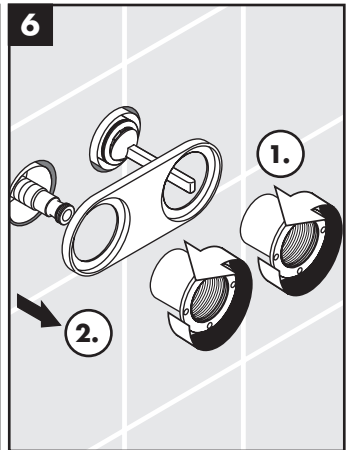

Service

hansgrohe

Hansgrohe PuraVida.....	3
Axor Steel < 01/10.....	4
Axor Steel > 02/10	6
Axor Uno ² < 01/10.....	8
Axor Uno ² > 02/10.....	10
Axor Uno / Steel < 01/10.....	12
Axor Steel Uno / Steel > 02/10	13
Axor Citterio.....	14
Axor Citterio 39034000 / 39037000.....	16
Axor Massaud.....	17
Axor Starck < 03/02.....	18
Axor Starck > 04/02.....	19
Axor Starck 08/04 – 04/05	20
Axor Starck > 04/05.....	21
Axor Starck 10300000.....	22
Axor Starck 10800XXX > 04/01 / 10801XXX > 08/00.....	23
Axor Starck 10800XXX > 01/08 / 10801XXX > 01/08	24
Axor Starck X 10070000	25
Axor Starck X.....	26
Axor Starck Semi Pro 10820000	27
Axor Terrano < 07/01	28
Axor Terrano > 08/01	29
Axor Starck 10821XXX.....	30
Axor Starck V	31
Bedienung / Instructions de service / Operation / Procedura / Manejo / Bediening / Brugsanvisning / Funcionamento / Obsługa / Ovládání / Obsluha / 操作 / Эксплуатация / Használat / Käyttö / Hantering / Eksploatacija / Upotreba / Kullanımı / Utilizare / Χειρισμός / Upravljanje / Kasutamine / Lietošana / Rukovanje / Betjening / Обслужване / Përdorimi / التشغيل.....	32
Sonderzubehör / Accessoires en option / Special accessories / Accessori speciali / Opcional / Toebehoren / Specialtilbehør / Acessórios especiais / Wyposażenie specjalne / Zvláštní příslušenství / Zvláštne príslušenstvo / 选装附件 / Специальные принадлежности / Egyéb tartozék / Erityisvaruste / Specialtillbehør / Specialūs priedai / Posebni pribor / Özel aksesuarlar / Accesorii optionale Ειδικά αξεσουάρ / Poseben pribor / Spetsiaalne lisavarustus / Speciāli aksesuāri / Poseban pribor / Ekstratilbehør / Специални принадлежности / Paqisje të posaçme / ملحقات خاصة.....	32