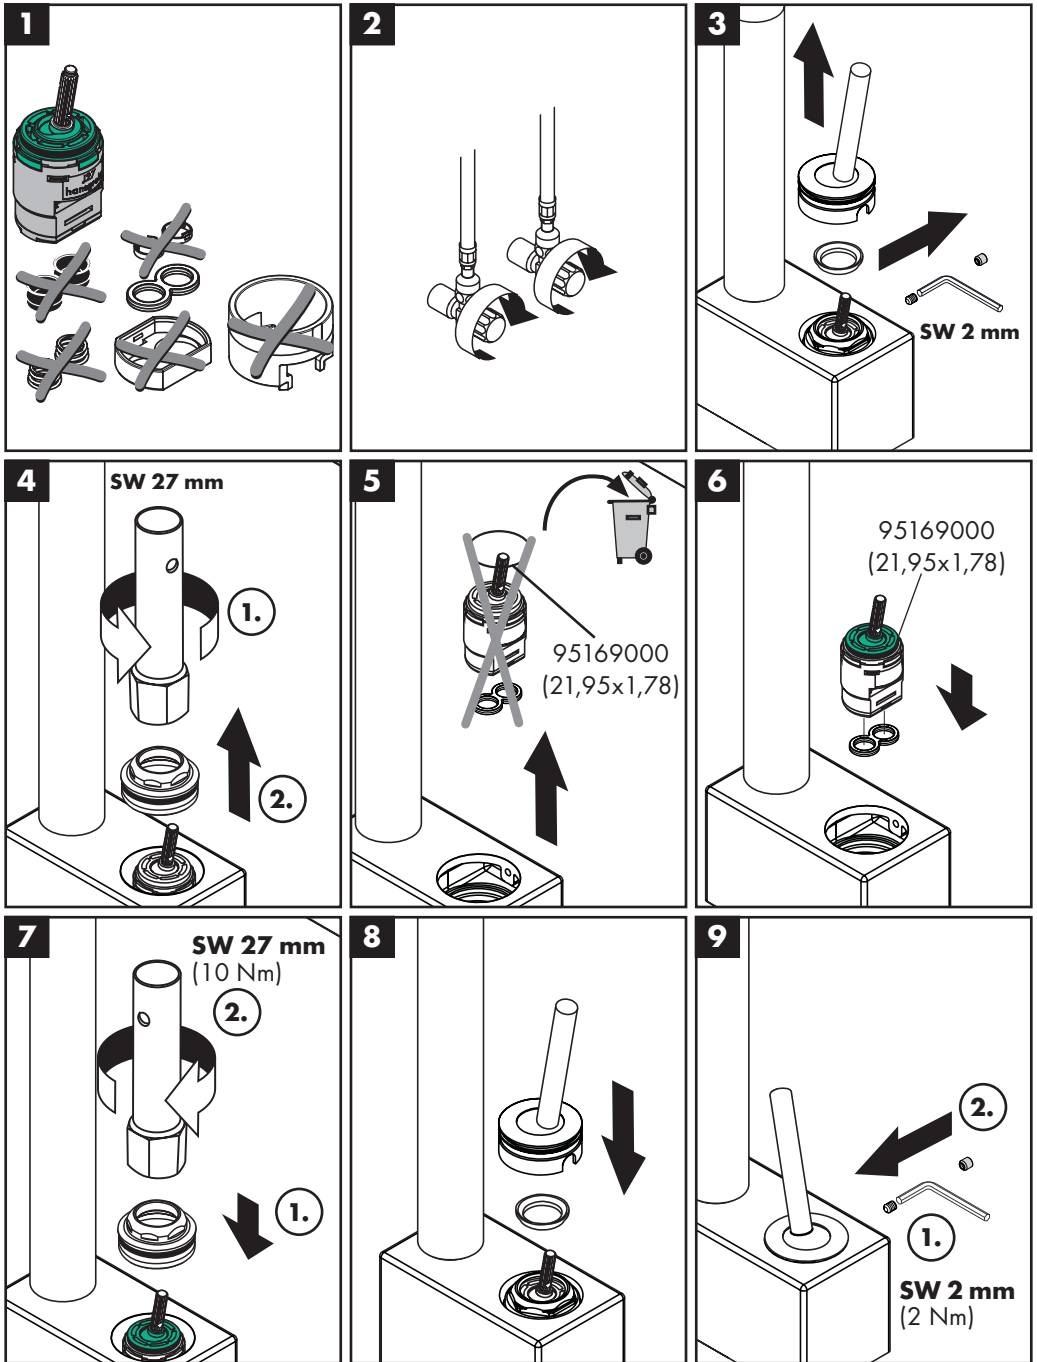

Service

hansgrohe

Hansgrohe PuraVida.....	3
Axor Steel < 01/10.....	4
Axor Steel > 02/10	6
Axor Uno ² < 01/10.....	8
Axor Uno ² > 02/10.....	10
Axor Uno / Steel < 01/10.....	12
Axor Steel Uno / Steel > 02/10	13
Axor Citterio.....	14
Axor Citterio 39034000 / 39037000.....	16
Axor Massaud.....	17
Axor Starck < 03/02.....	18
Axor Starck > 04/02.....	19
Axor Starck 08/04 – 04/05	20
Axor Starck > 04/05.....	21
Axor Starck 10300000.....	22
Axor Starck 10800XXX > 04/01 / 10801XXX > 08/00.....	23
Axor Starck 10800XXX > 01/08 / 10801XXX > 01/08	24
Axor Starck X 10070000	25
Axor Starck X.....	26
Axor Starck Semi Pro 10820000	27
Axor Terrano < 07/01	28
Axor Terrano > 08/01	29
Axor Starck 10821XXX.....	30
Axor Starck V	31
Bedienung / Instructions de service / Operation / Procedura / Manejo / Bediening / Brugsanvisning / Funcionamento / Obsługa / Ovládání / Obsluha / 操作 / Эксплуатация / Használat / Käyttö / Hantering / Eksploatacija / Upotreba / Kullanımı / Utilizare / Χειρισμός / Upravljanje / Kasutamine / Lietošana / Rukovanje / Betjening / Обслужване / Përdorimi / التشغيل.....	32
Sonderzubehör / Accessoires en option / Special accessories / Accessori speciali / Opcional / Toebehoren / Specialtilbehør / Acessórios especiais / Wyposażenie specjalne / Zvláštní příslušenství / Zvláštne príslušenstvo / 选装附件 / Специальные принадлежности / Egyéb tartozék / Erityisvaruste / Specialtillbehør / Specialūs priedai / Posebni pribor / Özel aksesuarlar / Accesorii optionale Ειδικά αξεσουάρ / Poseben pribor / Spetsiaalne lisavarustus / Speciāli aksesuāri / Poseban pribor / Ekstratilbehør / Специални принадлежности / Paqisje të posaçme / ملحقات خاصة.....	32