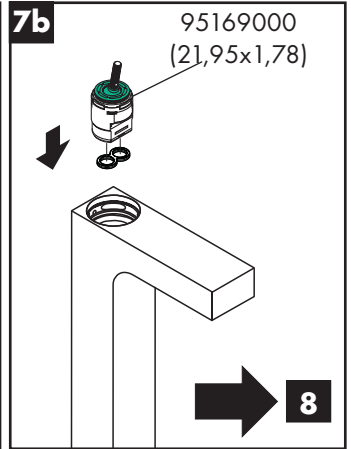

Service

hansgrohe

Hansgrohe PuraVida.....	3
Axor Steel < 01/10.....	4
Axor Steel > 02/10	6
Axor Uno ² < 01/10.....	8
Axor Uno ² > 02/10.....	10
Axor Uno / Steel < 01/10.....	12
Axor Steel Uno / Steel > 02/10	13
Axor Citterio.....	14
Axor Citterio 39034000 / 39037000.....	16
Axor Massaud.....	17
Axor Starck < 03/02.....	18
Axor Starck > 04/02.....	19
Axor Starck 08/04 – 04/05	20
Axor Starck > 04/05.....	21
Axor Starck 10300000.....	22
Axor Starck 10800XXX > 04/01 / 10801XXX > 08/00.....	23
Axor Starck 10800XXX > 01/08 / 10801XXX > 01/08	24
Axor Starck X 10070000	25
Axor Starck X.....	26
Axor Starck Semi Pro 10820000	27
Axor Terrano < 07/01	28
Axor Terrano > 08/01	29
Axor Starck 10821XXX.....	30
Axor Starck V	31
Bedienung / Instructions de service / Operation / Procedura / Manejo / Bediening / Brugsanvisning / Funcionamento / Obsługa / Ovládání / Obsluha / 操作 / Эксплуатация / Használat / Käyttö / Hantering / Eksploatacija / Upotreba / Kullanımı / Utilizare / Χειρισμός / Upravljanje / Kasutamine / Lietošana / Rukovanje / Betjening / Обслужване / Përdorimi / التشغيل.....	32
Sonderzubehör / Accessoires en option / Special accessories / Accessori speciali / Opcional / Toebehoren / Specialtilbehør / Acessórios especiais / Wyposażenie specjalne / Zvláštní příslušenství / Zvláštne príslušenstvo / 选装附件 / Специальные принадлежности / Egyéb tartozék / Erityisvaruste / Specialtillbehør / Specialūs priedai / Posebni pribor / Özel aksesuarlar / Accesorii optionale Ειδικά αξεσουάρ / Poseben pribor / Spetsiaalne lisavarustus / Speciāli aksesuāri / Poseban pribor / Ekstratilbehør / Специални принадлежности / Paqisje të posaçme / ملحقات خاصة.....	32