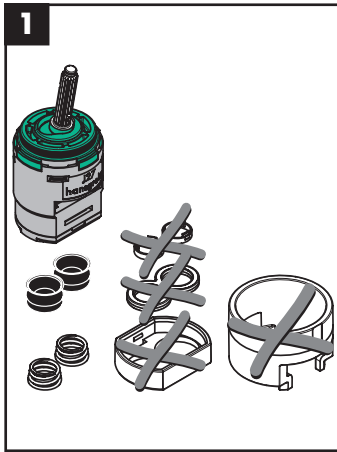

Service

hansgrohe

Hansgrohe PuraVida.....	3
Axor Steel < 01/10.....	4
Axor Steel > 02/10	6
Axor Uno ² < 01/10.....	8
Axor Uno ² > 02/10.....	10
Axor Uno / Steel < 01/10.....	12
Axor Steel Uno / Steel > 02/10	13
Axor Citterio.....	14
Axor Citterio 39034000 / 39037000.....	16
Axor Massaud.....	17
Axor Starck < 03/02.....	18
Axor Starck > 04/02.....	19
Axor Starck 08/04 – 04/05	20
Axor Starck > 04/05.....	21
Axor Starck 10300000.....	22
Axor Starck 10800XXX > 04/01 / 10801XXX > 08/00.....	23
Axor Starck 10800XXX > 01/08 / 10801XXX > 01/08	24
Axor Starck X 10070000	25
Axor Starck X.....	26
Axor Starck Semi Pro 10820000	27
Axor Terrano < 07/01	28
Axor Terrano > 08/01	29
Axor Starck 10821XXX.....	30
Axor Starck V	31
Bedienung / Instructions de service / Operation / Procedura / Manejo / Bediening / Brugsanvisning / Funcionamento / Obsługa / Ovládání / Obsluha / 操作 / Эксплуатация / Használat / Käyttö / Hantering / Eksploatacija / Upotreba / Kullanımı / Utilizare / Χειρισμός / Upravljanje / Kasutamine / Lietošana / Rukovanje / Betjening / Обслужване / Përdorimi / التشغيل.....	32
Sonderzubehör / Accessoires en option / Special accessories / Accessori speciali / Opcional / Toebehoren / Specialtilbehør / Acessórios especiais / Wyposażenie specjalne / Zvláštní příslušenství / Zvláštne príslušenstvo / 选装附件 / Специальные принадлежности / Egyéb tartozék / Erityisvaruste / Specialtillbehør / Specialūs priedai / Posebni pribor / Özel aksesuarlar / Accesorii optionale Ειδικά αξεσουάρ / Poseben pribor / Spetsiaalne lisavarustus / Speciāli aksesuāri / Poseban pribor / Ekstratilbehør / Специални принадлежности / Paqisje të posaçme / ملحقات خاصة.....	32