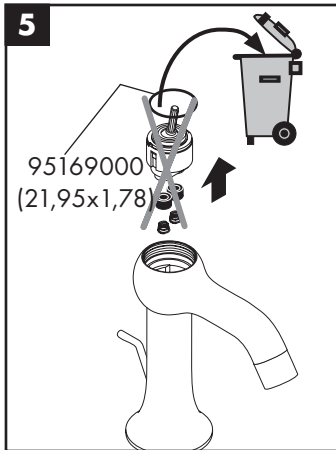

Service

hansgrohe

Hansgrohe PuraVida.....	3
Axor Steel < 01/10.....	4
Axor Steel > 02/10	6
Axor Uno ² < 01/10.....	8
Axor Uno ² > 02/10.....	10
Axor Uno / Steel < 01/10.....	12
Axor Steel Uno / Steel > 02/10	13
Axor Citterio.....	14
Axor Citterio 39034000 / 39037000.....	16
Axor Massaud.....	17
Axor Starck < 03/02.....	18
Axor Starck > 04/02.....	19
Axor Starck 08/04 – 04/05	20
Axor Starck > 04/05.....	21
Axor Starck 10300000.....	22
Axor Starck 10800XXX > 04/01 / 10801XXX > 08/00.....	23
Axor Starck 10800XXX > 01/08 / 10801XXX > 01/08	24
Axor Starck X 10070000	25
Axor Starck X.....	26
Axor Starck Semi Pro 10820000	27
Axor Terrano < 07/01	28
Axor Terrano > 08/01	29
Axor Starck 10821XXX.....	30
Axor Starck V	31
Bedienung / Instructions de service / Operation / Procedura / Manejo / Bediening / Brugsanvisning / Funcionamento / Obsługa / Ovládání / Obsluha / 操作 / Эксплуатация / Használat / Käyttö / Hantering / Eksploatacija / Upotreba / Kullanımı / Utilizare / Χειρισμός / Upravljanje / Kasutamine / Lietošana / Rukovanje / Betjening / Обслужване / Përdorimi / التشغيل.....	32
Sonderzubehör / Accessoires en option / Special accessories / Accessori speciali / Opcional / Toebehoren / Specialtilbehør / Acessórios especiais / Wyposażenie specjalne / Zvláštní příslušenství / Zvláštne príslušenstvo / 选装附件 / Специальные принадлежности / Egyéb tartozék / Erityisvaruste / Specialtillbehør / Specialūs priedai / Posebni pribor / Özel aksesuarlar / Accesorii optionale Ειδικά αξεσουάρ / Poseben pribor / Spetsiaalne lisavarustus / Speciāli aksesuāri / Poseban pribor / Ekstratilbehør / Специални принадлежности / Paqisje të posaçme / ملحقات خاصة.....	32