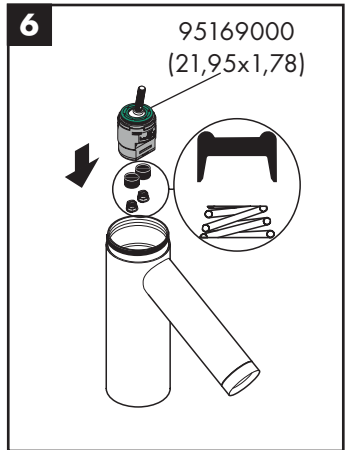

Service

hansgrohe

Hansgrohe PuraVida.....	3
Axor Steel < 01/10.....	4
Axor Steel > 02/10	6
Axor Uno ² < 01/10.....	8
Axor Uno ² > 02/10.....	10
Axor Uno / Steel < 01/10.....	12
Axor Steel Uno / Steel > 02/10	13
Axor Citterio.....	14
Axor Citterio 39034000 / 39037000.....	16
Axor Massaud.....	17
Axor Starck < 03/02.....	18
Axor Starck > 04/02.....	19
Axor Starck 08/04 – 04/05	20
Axor Starck > 04/05.....	21
Axor Starck 10300000.....	22
Axor Starck 10800XXX > 04/01 / 10801XXX > 08/00.....	23
Axor Starck 10800XXX > 01/08 / 10801XXX > 01/08	24
Axor Starck X 10070000	25
Axor Starck X.....	26
Axor Starck Semi Pro 10820000	27
Axor Terrano < 07/01	28
Axor Terrano > 08/01	29
Axor Starck 10821XXX.....	30
Axor Starck V	31
Bedienung / Instructions de service / Operation / Procedura / Manejo / Bediening / Brugsanvisning / Funcionamento / Obsługa / Ovládání / Obsluha / 操作 / Эксплуатация / Használat / Käyttö / Hantering / Eksploatacija / Upotreba / Kullanımı / Utilizare / Χειρισμός / Upravljanje / Kasutamine / Lietošana / Rukovanje / Betjening / Обслужване / Përdorimi / التشغيل.....	32
Sonderzubehör / Accessoires en option / Special accessories / Accessori speciali / Opcional / Toebehoren / Specialtilbehør / Acessórios especiais / Wyposażenie specjalne / Zvláštní příslušenství / Zvláštne príslušenstvo / 选装附件 / Специальные принадлежности / Egyéb tartozék / Erityisvaruste / Specialtillbehør / Specialūs priedai / Posebni pribor / Özel aksesuarlar / Accesorii optionale Ειδικά αξεσουάρ / Poseben pribor / Spetsiaalne lisavarustus / Speciāli aksesuāri / Poseban pribor / Ekstratilbehør / Специални принадлежности / Paqisje të posaçme / ملحقات خاصة.....	32