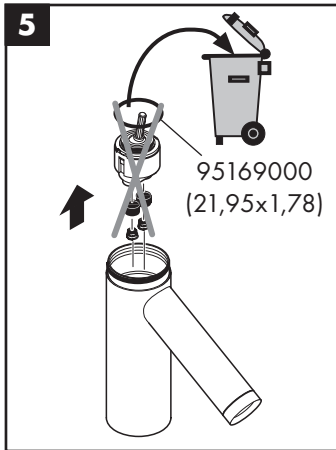

Service

hansgrohe

Hansgrohe PuraVida.....	3
Axor Steel < 01/10.....	4
Axor Steel > 02/10	6
Axor Uno ² < 01/10.....	8
Axor Uno ² > 02/10.....	10
Axor Uno / Steel < 01/10.....	12
Axor Steel Uno / Steel > 02/10	13
Axor Citterio.....	14
Axor Citterio 39034000 / 39037000.....	16
Axor Massaud.....	17
Axor Starck < 03/02.....	18
Axor Starck > 04/02.....	19
Axor Starck 08/04 – 04/05	20
Axor Starck > 04/05.....	21
Axor Starck 10300000.....	22
Axor Starck 10800XXX > 04/01 / 10801XXX > 08/00.....	23
Axor Starck 10800XXX > 01/08 / 10801XXX > 01/08	24
Axor Starck X 10070000	25
Axor Starck X.....	26
Axor Starck Semi Pro 10820000	27
Axor Terrano < 07/01	28
Axor Terrano > 08/01	29
Axor Starck 10821XXX.....	30
Axor Starck V	31
Bedienung / Instructions de service / Operation / Procedura / Manejo / Bediening / Brugsanvisning / Funcionamento / Obsługa / Ovládání / Obsluha / 操作 / Эксплуатация / Használat / Käyttö / Hantering / Eksploatacija / Upotreba / Kullanımı / Utilizare / Χειρισμός / Upravljanje / Kasutamine / Lietošana / Rukovanje / Betjening / Обслужване / Përdorimi / التشغيل.....	32
Sonderzubehör / Accessoires en option / Special accessories / Accessori speciali / Opcional / Toebehoren / Specialtilbehør / Acessórios especiais / Wyposażenie specjalne / Zvláštní příslušenství / Zvláštne príslušenstvo / 选装附件 / Специальные принадлежности / Egyéb tartozék / Erityisvaruste / Specialtillbehør / Specialūs priedai / Posebni pribor / Özel aksesuarlar / Accesorii optionale Ειδικά αξεσουάρ / Poseben pribor / Spetsiaalne lisavarustus / Speciāli aksesuāri / Poseban pribor / Ekstratilbehør / Специални принадлежности / Paqisje të posaçme / ملحقات خاصة.....	32