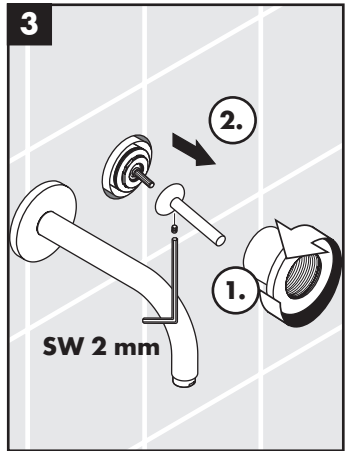

Service

hansgrohe

Hansgrohe PuraVida.....	3
Axor Steel < 01/10.....	4
Axor Steel > 02/10	6
Axor Uno ² < 01/10.....	8
Axor Uno ² > 02/10.....	10
Axor Uno / Steel < 01/10.....	12
Axor Steel Uno / Steel > 02/10	13
Axor Citterio.....	14
Axor Citterio 39034000 / 39037000.....	16
Axor Massaud.....	17
Axor Starck < 03/02.....	18
Axor Starck > 04/02.....	19
Axor Starck 08/04 – 04/05	20
Axor Starck > 04/05.....	21
Axor Starck 10300000.....	22
Axor Starck 10800XXX > 04/01 / 10801XXX > 08/00.....	23
Axor Starck 10800XXX > 01/08 / 10801XXX > 01/08	24
Axor Starck X 10070000	25
Axor Starck X.....	26
Axor Starck Semi Pro 10820000	27
Axor Terrano < 07/01	28
Axor Terrano > 08/01	29
Axor Starck 10821XXX.....	30
Axor Starck V	31
Bedienung / Instructions de service / Operation / Procedura / Manejo / Bediening / Brugsanvisning / Funcionamento / Obsługa / Ovládání / Obsluha / 操作 / Эксплуатация / Használat / Käyttö / Hantering / Eksploatacija / Upotreba / Kullanımı / Utilizare / Χειρισμός / Upravljanje / Kasutamine / Lietošana / Rukovanje / Betjening / Обслужване / Përdorimi / التشغيل.....	32
Sonderzubehör / Accessoires en option / Special accessories / Accessori speciali / Opcional / Toebehoren / Specialtilbehør / Acessórios especiais / Wyposażenie specjalne / Zvláštní příslušenství / Zvláštne príslušenstvo / 选装附件 / Специальные принадлежности / Egyéb tartozék / Erityisvaruste / Specialtillbehør / Specialūs priedai / Posebni pribor / Özel aksesuarlar / Accesorii optionale Ειδικά αξεσουάρ / Poseben pribor / Spetsiaalne lisavarustus / Speciāli aksesuāri / Poseban pribor / Ekstratilbehør / Специални принадлежности / Paqisje të posaçme / ملحقات خاصة.....	32