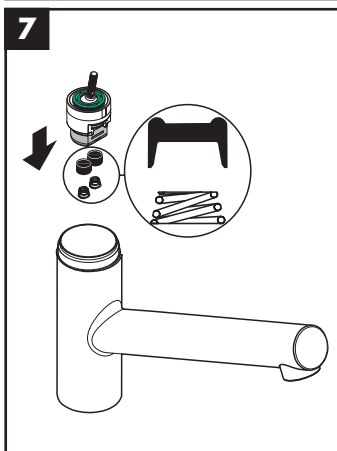

Service

hansgrohe

Hansgrohe PuraVida.....	3
Axor Steel < 01/10.....	4
Axor Steel > 02/10	6
Axor Uno ² < 01/10.....	8
Axor Uno ² > 02/10.....	10
Axor Uno / Steel < 01/10.....	12
Axor Steel Uno / Steel > 02/10	13
Axor Citterio.....	14
Axor Citterio 39034000 / 39037000.....	16
Axor Massaud.....	17
Axor Starck < 03/02.....	18
Axor Starck > 04/02.....	19
Axor Starck 08/04 – 04/05	20
Axor Starck > 04/05.....	21
Axor Starck 10300000.....	22
Axor Starck 10800XXX > 04/01 / 10801XXX > 08/00.....	23
Axor Starck 10800XXX > 01/08 / 10801XXX > 01/08	24
Axor Starck X 10070000	25
Axor Starck X.....	26
Axor Starck Semi Pro 10820000	27
Axor Terrano < 07/01	28
Axor Terrano > 08/01	29
Axor Starck 10821XXX.....	30
Axor Starck V	31
Bedienung / Instructions de service / Operation / Procedura / Manejo / Bediening / Brugsanvisning / Funcionamento / Obsługa / Ovládání / Obsluha / 操作 / Эксплуатация / Használat / Käyttö / Hantering / Eksploatacija / Upotreba / Kullanımı / Utilizare / Χειρισμός / Upravljanje / Kasutamine / Lietošana / Rukovanje / Betjening / Обслужване / Përdorimi / التشغيل.....	32
Sonderzubehör / Accessoires en option / Special accessories / Accessori speciali / Opcional / Toebehoren / Specialtilbehør / Acessórios especiais / Wyposażenie specjalne / Zvláštní příslušenství / Zvláštne príslušenstvo / 选装附件 / Специальные принадлежности / Egyéb tartozék / Erityisvaruste / Specialtillbehør / Specialūs priedai / Posebni pribor / Özel aksesuarlar / Accesorii optionale Ειδικά αξεσουάρ / Poseben pribor / Spetsiaalne lisavarustus / Speciāli aksesuāri / Poseban pribor / Ekstratilbehør / Специални принадлежности / Paqisje të posaçme / ملحقات خاصة.....	32