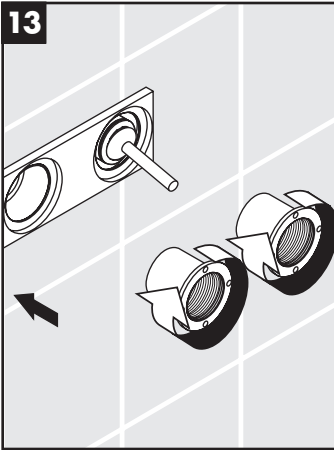

Service

hansgrohe

Hansgrohe PuraVida.....	3
Axor Steel < 01/10.....	4
Axor Steel > 02/10	6
Axor Uno ² < 01/10.....	8
Axor Uno ² > 02/10.....	10
Axor Uno / Steel < 01/10.....	12
Axor Steel Uno / Steel > 02/10	13
Axor Citterio.....	14
Axor Citterio 39034000 / 39037000.....	16
Axor Massaud.....	17
Axor Starck < 03/02.....	18
Axor Starck > 04/02.....	19
Axor Starck 08/04 – 04/05	20
Axor Starck > 04/05.....	21
Axor Starck 10300000.....	22
Axor Starck 10800XXX > 04/01 / 10801XXX > 08/00.....	23
Axor Starck 10800XXX > 01/08 / 10801XXX > 01/08	24
Axor Starck X 10070000	25
Axor Starck X.....	26
Axor Starck Semi Pro 10820000	27
Axor Terrano < 07/01	28
Axor Terrano > 08/01	29
Axor Starck 10821XXX.....	30
Axor Starck V	31
Bedienung / Instructions de service / Operation / Procedura / Manejo / Bediening / Brugsanvisning / Funcionamento / Obsługa / Ovládání / Obsluha / 操作 / Эксплуатация / Használat / Käyttö / Hantering / Eksploatacija / Upotreba / Kullanımı / Utilizare / Χειρισμός / Upravljanje / Kasutamine / Lietošana / Rukovanje / Betjening / Обслужване / Përdorimi / التشغيل.....	32
Sonderzubehör / Accessoires en option / Special accessories / Accessori speciali / Opcional / Toebehoren / Specialtilbehør / Acessórios especiais / Wyposażenie specjalne / Zvláštní příslušenství / Zvláštne príslušenstvo / 选装附件 / Специальные принадлежности / Egyéb tartozék / Erityisvaruste / Specialtillbehør / Specialūs priedai / Posebni pribor / Özel aksesuarlar / Accesorii optionale Ειδικά αξεσουάρ / Poseben pribor / Spetsiaalne lisavarustus / Speciāli aksesuāri / Poseban pribor / Ekstratilbehør / Специални принадлежности / Paqisje të posaçme / ملحقات خاصة.....	32