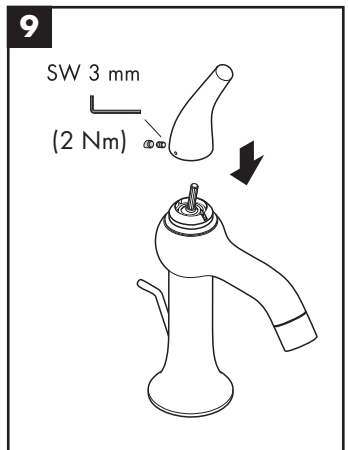

Service

hansgrohe

Hansgrohe PuraVida.....	3
Axor Steel < 01/10.....	4
Axor Steel > 02/10	6
Axor Uno ² < 01/10.....	8
Axor Uno ² > 02/10.....	10
Axor Uno / Steel < 01/10.....	12
Axor Steel Uno / Steel > 02/10	13
Axor Citterio.....	14
Axor Citterio 39034000 / 39037000.....	16
Axor Massaud.....	17
Axor Starck < 03/02.....	18
Axor Starck > 04/02.....	19
Axor Starck 08/04 – 04/05	20
Axor Starck > 04/05.....	21
Axor Starck 10300000.....	22
Axor Starck 10800XXX > 04/01 / 10801XXX > 08/00.....	23
Axor Starck 10800XXX > 01/08 / 10801XXX > 01/08	24
Axor Starck X 10070000	25
Axor Starck X.....	26
Axor Starck Semi Pro 10820000	27
Axor Terrano < 07/01	28
Axor Terrano > 08/01	29
Axor Starck 10821XXX.....	30
Axor Starck V	31
Bedienung / Instructions de service / Operation / Procedura / Manejo / Bediening / Brugsanvisning / Funcionamento / Obsługa / Ovládání / Obsluha / 操作 / Эксплуатация / Használat / Käyttö / Hantering / Eksploatacija / Upotreba / Kullanımı / Utilizare / Χειρισμός / Upravljanje / Kasutamine / Lietošana / Rukovanje / Betjening / Обслужване / Përdorimi / التشغيل.....	32
Sonderzubehör / Accessoires en option / Special accessories / Accessori speciali / Opcional / Toebehoren / Specialtilbehør / Acessórios especiais / Wyposażenie specjalne / Zvláštní příslušenství / Zvláštne príslušenstvo / 选装附件 / Специальные принадлежности / Egyéb tartozék / Erityisvaruste / Specialtillbehør / Specialūs priedai / Posebni pribor / Özel aksesuarlar / Accesorii optionale Ειδικά αξεσουάρ / Poseben pribor / Spetsiaalne lisavarustus / Speciāli aksesuāri / Poseban pribor / Ekstratilbehør / Специални принадлежности / Paqisje të posaçme / ملحقات خاصة.....	32