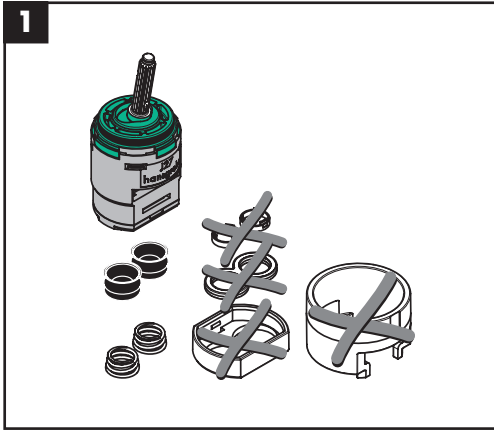

Service

hansgrohe

Hansgrohe PuraVida.....	3
Axor Steel < 01/10.....	4
Axor Steel > 02/10	6
Axor Uno ² < 01/10.....	8
Axor Uno ² > 02/10.....	10
Axor Uno / Steel < 01/10.....	12
Axor Steel Uno / Steel > 02/10	13
Axor Citterio.....	14
Axor Citterio 39034000 / 39037000.....	16
Axor Massaud.....	17
Axor Starck < 03/02.....	18
Axor Starck > 04/02.....	19
Axor Starck 08/04 – 04/05	20
Axor Starck > 04/05.....	21
Axor Starck 10300000.....	22
Axor Starck 10800XXX > 04/01 / 10801XXX > 08/00.....	23
Axor Starck 10800XXX > 01/08 / 10801XXX > 01/08	24
Axor Starck X 10070000	25
Axor Starck X.....	26
Axor Starck Semi Pro 10820000	27
Axor Terrano < 07/01	28
Axor Terrano > 08/01	29
Axor Starck 10821XXX.....	30
Axor Starck V	31
Bedienung / Instructions de service / Operation / Procedura / Manejo / Bediening / Brugsanvisning / Funcionamento / Obsługa / Ovládání / Obsluha / 操作 / Эксплуатация / Használat / Käyttö / Hantering / Eksploatacija / Upotreba / Kullanımı / Utilizare / Χειρισμός / Upravljanje / Kasutamine / Lietošana / Rukovanje / Betjening / Обслужване / Përdorimi / التشغيل.....	32
Sonderzubehör / Accessoires en option / Special accessories / Accessori speciali / Opcional / Toebehoren / Specialtilbehør / Acessórios especiais / Wyposażenie specjalne / Zvláštní příslušenství / Zvláštne príslušenstvo / 选装附件 / Специальные принадлежности / Egyéb tartozék / Erityisvaruste / Specialtillbehør / Specialūs priedai / Posebni pribor / Özel aksesuarlar / Accesorii optionale Ειδικά αξεσουάρ / Poseben pribor / Spetsiaalne lisavarustus / Speciāli aksesuāri / Poseban pribor / Ekstratilbehør / Специални принадлежности / Paqisje të posaçme / ملحقات خاصة.....	32