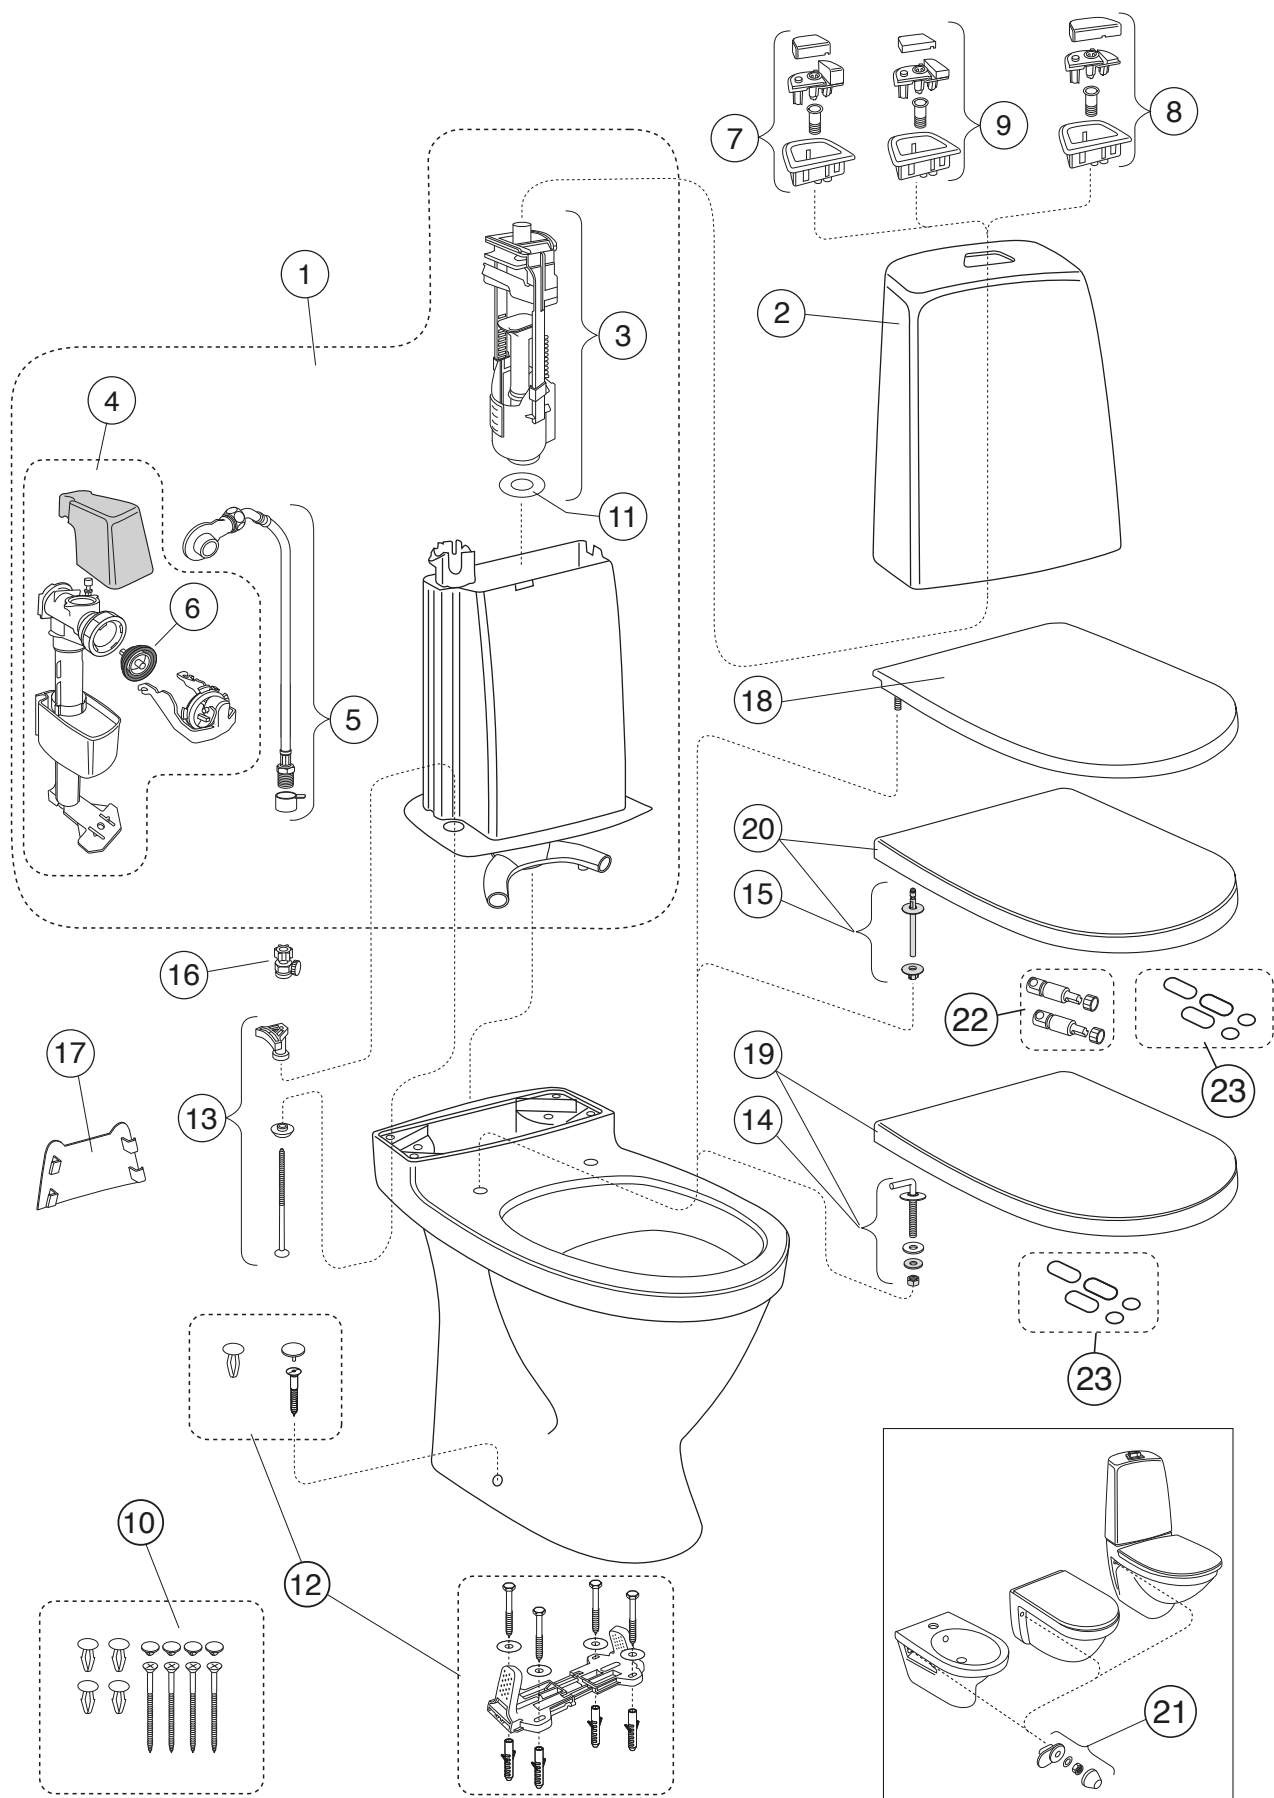

Factory settings / Fabriksinställningar

1 GB19299N0100	7 9GN00561	14 92241361	20 9M26S101
2 GB185580001200	8 9GN00661	15 92241461	9M26S136
3 9GN00100	9 9GN01161	16 GB1929900503	21 92207401
4 9GN00200	10 GB1929900365	17 GB1929903410	22 92242400
5 9GN01000	11 9GN00400	18 9M246101	23 92242001
6 9GN00300	12 92242500	19 9M256101	
7 9GN00561	13 92226100		