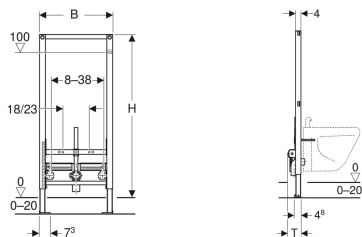

Geberit Duofix bidé-element, 112 cm, universelt

Eksempelbilde

Bruksformål

- For lett konstruksjon
- For montering i installasjoner foran vegg i del- eller romhøyde
- For montering i installasjonsvegger i romhøyde
- For montering i Geberit Duofix systemvegger i del- eller romhøyde
- For vegghengte bidéer med stående armatur
- For gulvkonstruksjoner 0–20 cm

Egenskaper

- Selvbærende ramme pulverlakkert
- Ramme med borehull \varnothing 9 mm for feste i trerammekonstruksjon
- Forsinkede fotstøtter

Leveringsomfang

- Tilslutningsbend av PE-HD, \varnothing 50 mm
- Pakning \varnothing 44/32 mm

- Fotstøtter justerbare 0–20 cm
- Fotstøtter med sklisikring
- Dreibare fotplater
- Fotplatedybde passer til montering i U-profil UW 50 og UW 75 og Geberit Duofix systemskinner
- Festeavstand vegghengt bidé 18 eller 23 cm
- Høydejusterbart bidéfeste
- Feste for tilslutningsbend, høydejusterbart og lydisolert
- Bredd- og høydejusterbare armaturfester

Tekniske data

Materiale

Stål

- 2 gjengestag M12
- Monteringsmateriell

Art. nr.	NRF nr.	B	H	T
111.520.00.1	6165962	50 cm	112 cm	10 cm