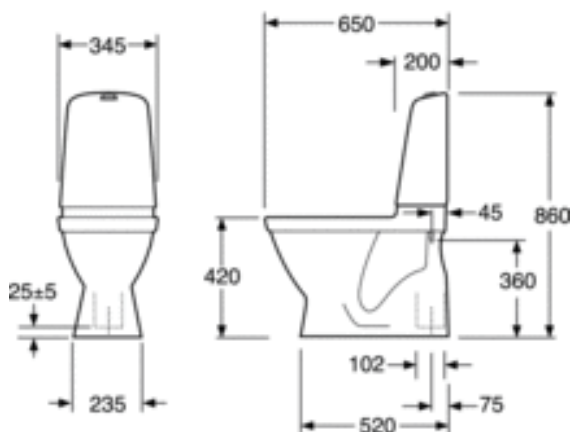

GULVTOA LETT NAUTIC 1500

SKJULT S-LÅS, HYGIENIC FLUSH

DOBBELSPYLING 2/4 L, UTEN SETE

GUSTAVSBERG /
SMARTERE BADEROM

PRODUKTEGENSKAPER

DUMMY

NO ROOM
FOR DIRT

- Rengjøringsvennlig og minimalistisk design
- Med åpen spylekant for enklere rengjøring
- Lav spyleknapp i lekker design

ARTIKKELNUMMER MM.

NRF-nr.
6022943

Artikkelnummer:
GB111500201304

EAN-nummer
7391530067261

Emballasje
L: 680,00 x W: 360,00 x H: 940,00 mm.
Vikt: 31,00 kg

ENERGIMERKING OG SERTIFIKATER

- Produktet er i samsvar med AMA-anbefalninger, SS-EN 33-dimensjonering og SS-EN 997-funksjonOppfyller kravene for Säker vatteninstallation (Trygg vanninstallering)CE-godkjent