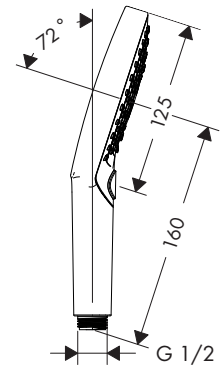

Raindance Select S
120 3jet PowderRain
 26014000

Raindance Select S
120 3jet PowderRain
 26014000

92672000

98058000

- DE** Reinigungsempfehlung / Garantie / Kontakt
- FR** Recommandation pour le nettoyage / Garanties / Contact
- EN** Cleaning recommendation / Warranty / Contact
- IT** Raccomandazione di pulizia / Garanzia / Contatto
- ES** Recomendaciones para la limpieza / Garantía / Contacto
- NL** Aanbevelingen inzake reiniging / Garantie / Contact
- DK** Rensning, anbefaling / Garanti / Kontakt
- PT** Recomendações de limpeza / Garantia / Contacto
- PL** Zalecenie dotyczące pielęgnacji / Gwarancja / Kontakt
- CS** Doporučení k čištění / Záruka / Kontakt
- SK** Odporúčania pre čistenie / Záruka / Kontakt
- ZH** 清洁指南 / 担保 / 接触
- RU** Рекомендации по очистке / Гарантия / Контакты
- HU** Tisztítási tanácsok / Garancia / érintkezés
- FI** Puhdistussuositus / Takuu / Kosketus
- SV** Rengöringsrekommendationer / Garanti / Contacto
- LT** Valymo rekomendacijos / Garantija / Kontaktai
- HR** Preporuke za čišćenje / Garancija / Kontakt
- TR** Temizleme önerisi / Garanti / Temas
- RO** Recomandări pentru curățare / Garanție / Contact
- EL** Σύσταση καθαρισμού / Εγγύηση / επαφή
- SL** Priporočilo za čiščenje / Garancija / Kontakt
- ET** Puhastussuovitused / Garantii / Kontakt
- LV** Tīrīšanas ieteikumi / Garantija / Kontakti
- SR** Preporuke za čišćenje / Garancija / Kontakt
- NO** Anbefaling for rengjøring / Garanti / Kontakt
- BG** Препоръка за почистване / Гаранция / Контакт
- SQ** Këshilla rreth pastrimit / Garancia / Kontakt
- KO** 세정시 권장사항 / 품질보증 / 접촉
- AR** توصيات التنظيف / الضمان (الولايات المتحدة الأمريكية) / اتصال