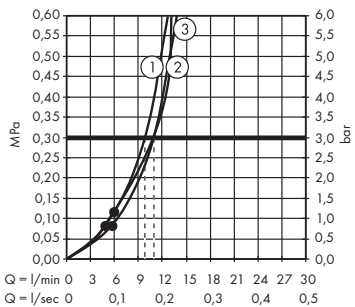

Raindance Select S
120 3jet PowderRain
 26014000

Raindance Select S
120 3jet PowderRain
 26014000

92672000

98058000

- DE** Reinigungsempfehlung / Garantie / Kontakt
- FR** Recommandation pour le nettoyage / Garanties / Contact
- EN** Cleaning recommendation / Warranty / Contact
- IT** Raccomandazione di pulizia / Garanzia / Contatto
- ES** Recomendaciones para la limpieza / Garantía / Contacto
- NL** Aanbevelingen inzake reiniging / Garantie / Contact
- DK** Rensning, anbefaling / Garanti / Kontakt
- PT** Recomendações de limpeza / Garantia / Contacto
- PL** Zalecenie dotyczące pielęgnacji / Gwarancja / Kontakt
- CS** Doporučení k čištění / Záruka / Kontakt
- SK** Odporúčania pre čistenie / Záruka / Kontakt
- ZH** 清洁指南 / 担保 / 接触
- RU** Рекомендации по очистке / Гарантия / Контакты
- HU** Tisztítási tanácsok / Garancia / érintkezés
- FI** Puhdistussuositus / Takuu / Kosketus
- SV** Rengöringsrekommendationer / Garanti / Contacto
- LT** Valymo rekomendacijos / Garantija / Kontaktai
- HR** Preporuke za čišćenje / Garancija / Kontakt
- TR** Temizleme önerisi / Garanti / Temas
- RO** Recomandări pentru curățare / Garanție / Contact
- EL** Σύσταση καθαρισμού / Εγγύηση / επαφή
- SL** Priporočilo za čiščenje / Garancija / Kontakt
- ET** Puhastussuovitused / Garantii / Kontakt
- LV** Tīrīšanas ieteikumi / Garantija / Kontakti
- SR** Preporuke za čišćenje / Garancija / Kontakt
- NO** Anbefaling for rengjøring / Garanti / Kontakt
- BG** Препоръка за почистване / Гаранция / Контакт
- SQ** Këshilla rreth pastrimit / Garancia / Kontakt
- KO** 세정시 권장사항 / 품질보증 / 접촉
- AR** توصيات التنظيف / الضمان (الولايات المتحدة الأمريكية) / اتصال