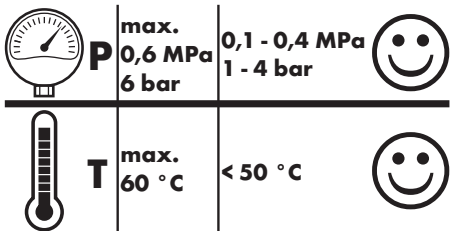

Raindance Select S
120 3jet PowderRain
 26014000

Raindance Select S
120 3jet PowderRain
 26014000

92672000

98058000

- DE** Reinigungsempfehlung / Garantie / Kontakt
- FR** Recommandation pour le nettoyage / Garanties / Contact
- EN** Cleaning recommendation / Warranty / Contact
- IT** Raccomandazione di pulizia / Garanzia / Contatto
- ES** Recomendaciones para la limpieza / Garantía / Contacto
- NL** Aanbevelingen inzake reiniging / Garantie / Contact
- DK** Rensning, anbefaling / Garanti / Kontakt
- PT** Recomendações de limpeza / Garantia / Contacto
- PL** Zalecenie dotyczące pielęgnacji / Gwarancja / Kontakt
- CS** Doporučení k čištění / Záruka / Kontakt
- SK** Odporúčania pre čistenie / Záruka / Kontakt
- ZH** 清洁指南 / 担保 / 接触
- RU** Рекомендации по очистке / Гарантия / Контакты
- HU** Tisztítási tanácsok / Garancia / érintkezés
- FI** Puhdistussuositus / Takuu / Kosketus
- SV** Rengöringsrekommendationer / Garanti / Contacto
- LT** Valymo rekomendacijos / Garantija / Kontaktai
- HR** Preporuke za čišćenje / Garancija / Kontakt
- TR** Temizleme önerisi / Garanti / Temas
- RO** Recomandări pentru curățare / Garanție / Contact
- EL** Σύσταση καθαρισμού / Εγγύηση / επαφή
- SL** Priporočilo za čiščenje / Garancija / Kontakt
- ET** Puhastussuovitused / Garantii / Kontakt
- LV** Tīrīšanas ieteikumi / Garantija / Kontakti
- SR** Preporuke za čišćenje / Garancija / Kontakt
- NO** Anbefaling for rengjøring / Garanti / Kontakt
- BG** Препоръка за почистване / Гаранция / Контакт
- SQ** Këshilla rreth pastrimit / Garancia / Kontakt
- KO** 세정시 권장사항 / 품질보증 / 접촉
- AR** توصيات التنظيف / الضمان (الولايات المتحدة الأمريكية) / اتصال