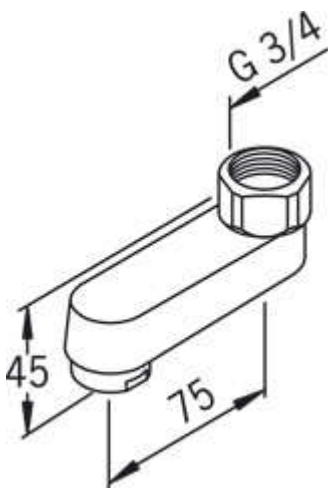

Oras (221108)

Fast tut

Farge: Forkrommet

NRF: 4204279

EAN code: 6414150011436

Beskrivelse: Fast tut for dusjkran, 75 mm Strålesamler M28 x 1 utv. Standard pakn. 1-20

Teknisk informasjon

Mål