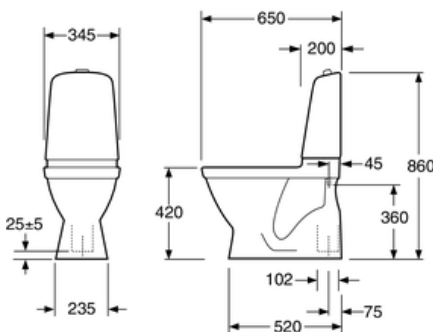

Artikkelnummer

| NRF-nr. | Art.nr. | EAN |
|---------|----------------|---------------|
| 6023011 | GB115500301203 | 7391530062648 |

Informasjon om pakking

Lengde: 680 mm | Bredde: 360 mm | Høyde: 940 mm

Energimerking og sertifiseringer

- CE-godkjent. SS-EN 33-dimensjonering og SS-EN 997-funksjon. Oppfyller Sikker vanninstallasjon.

Teknisk informasjon

- Spyling – vannmengde: 3/6 L Dobbeltskyl
- Tilkoblingsdimensjon: c/c 155mm sitsfäste