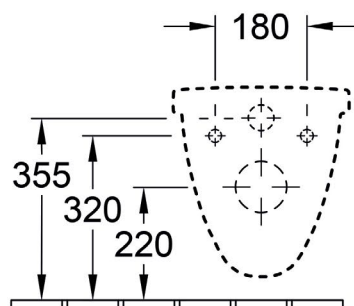

NRF
6023633

Artikkelnummer
5660H101

Navn
O.novo Kombipakke,
veggmontert, Hvit Alpin

Produktbilde

Måltegning

Tekniske data

Mål (B x D x H):	360 x 560 x 350 mm
Vekt:	15,5 kg
Leveringsomfang:	1 x toalett, 1 x SC/QR toalettsete og deksel
Monteringstype:	Vegghengt
Egnet for:	Skjult systerne
Spylingsvolum:	3/4,5 liter
Materiale:	Sanitær keramikk
Fargenavn:	Hvit Alpin
Annet materiale, toalettsete	Herdeplast
Andre overflater, toalettsete:	Blankt
Innovativ spyleteknologi (med TwistFlush):	Nei
Enkel overflaterengjøring (CeramicPlus):	Nei
Kantløs (DirectFlush):	Ja
Utløp/avløp:	Horisontalt
Opprinnelsesland:	Tyskland (DE)
GTIN:	4051202081010