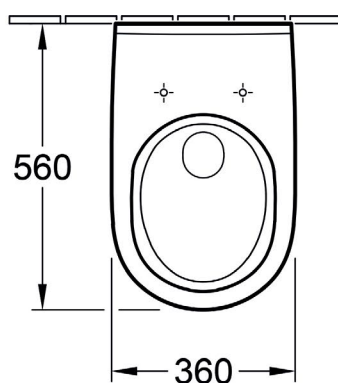

NRF
6023633

Artikkelnummer
5660H101

Navn
O.novo Kombipakke,
veggmontert, Hvit Alpin

Produktbilde

Måltegning

Tekniske data

Mål (B x D x H):	360 x 560 x 350 mm
Vekt:	15,5 kg
Leveringsomfang:	1 x toalett, 1 x SC/QR toalettsete og deksel
Monteringstype:	Vegghengt
Egnet for:	Skjult systerne
Spylingsvolum:	3/4,5 liter
Materiale:	Sanitær keramikk
Fargenavn:	Hvit Alpin
Annet materiale, toalettsete	Herdeplast
Andre overflater, toalettsete:	Blankt
Innovativ spyleteknologi (med TwistFlush):	Nei
Enkel overflaterengjøring (CeramicPlus):	Nei
Kantløs (DirectFlush):	Ja
Utløp/avløp:	Horisontalt
Opprinnelsesland:	Tyskland (DE)
GTIN:	4051202081010