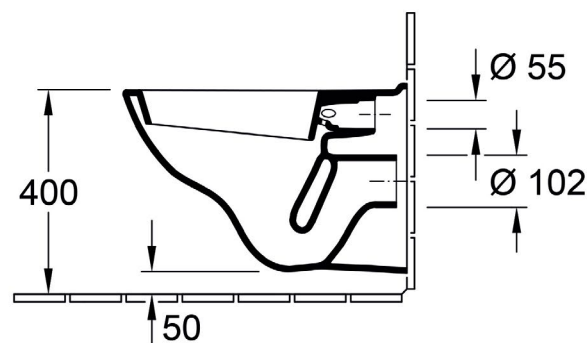

NRF
6023633

Artikkelnummer
5660H101

Navn
O.novo Kombipakke,
veggmontert, Hvit Alpin

Produktbilde

Måltegning

Tekniske data

Mål (B x D x H):	360 x 560 x 350 mm
Vekt:	15,5 kg
Leveringsomfang:	1 x toalett, 1 x SC/QR toalettsete og deksel
Monteringstype:	Vegghengt
Egnet for:	Skjult systerne
Spylingsvolum:	3/4,5 liter
Materiale:	Sanitær keramikk
Fargenavn:	Hvit Alpin
Annet materiale, toalettsete	Herdeplast
Andre overflater, toalettsete:	Blankt
Innovativ spyleteknologi (med TwistFlush):	Nei
Enkel overflaterengjøring (CeramicPlus):	Nei
Kantløs (DirectFlush):	Ja
Utløp/avløp:	Horisontalt
Opprinnelsesland:	Tyskland (DE)
GTIN:	4051202081010