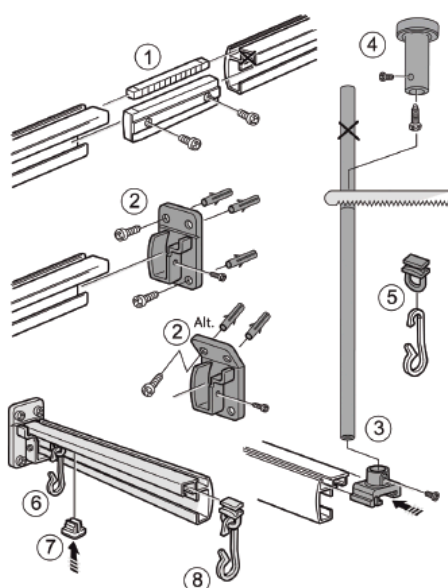

Installasjon:

Monteringsh j d: 204 cm i nederkant av v ggf stet.
Obs! g ller f r ett draperi med standardh j d 200 cm!

Inga egna kap mot skarv utan alltid mot v gg om det  r aktuellt med kapning!

Vedlikeholdsr d:

Dusjskinnen rengj res ved   t rke med en fuktig klut med vann og litt vaskemiddel eller lignende rengj ringsprodukter.

Salgsstart: 2012-12

Produsent:

Leijma AB
Truckgatan 24
SE-442 40 Kung lv
Tel. +46 303 940 60

info@leijma.se

www.leijma.se

Distribut r:

LEIJMA AS
c/o Truckgatan 24
SE-442 40 Kung lv
Tel. +47 22 83 44 00

info@leijma.no

www.leijma.no