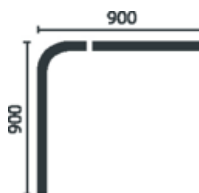

FDV-Dokumentasjon

9101 Stabil Dusjforhengskinne 900x900 mm. hvit

Tekniksbeskrivelse:

Inhold:

- 1 st Skinne 900x200 mm
- 1 st Skinne 700 mm
- 1 st Skjøttestykke
- 2 st Veggfeste
- 1 st Takfeste komplet 500 mm
- 12 st Glider & krog
- Skruer

Vekt:

Materialer:

- Aluminium, pulverlack
- Aluminium, pulverlack
- Acetal POM
- PP
- Aluminium pulverlack, Acetal POM
- Acetal POM
- Stål
- 1050 gr.

Mål skiss.

Installasjon:

Monteringsh j d: 204 cm i nederkant av v ggf stet.
Obs! g ller f r ett draperi med standardh j d 200 cm!