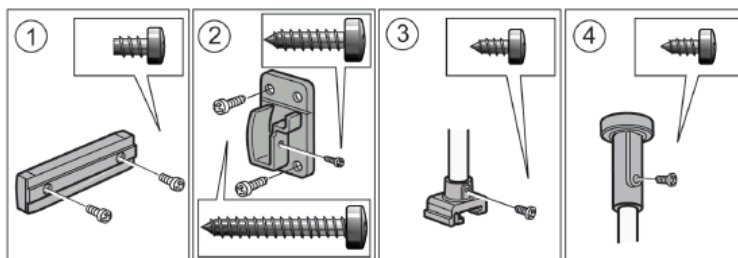

Installasjon:

Monteringsh j d: 204 cm i nederkant av v ggf stet.
Obs! g ller f r ett draperi med standardh j d 200 cm!

Inga egna kap mot skarv utan alltid mot v gg om det  r aktuellt med kapning!

Vedlikeholdsr d:

Dusjskinnen rengj res ved   t rke med en fuktig klut med vann og litt vaskemiddel eller lignende rengj ringsprodukter.

Salgsstart: 2012-12

Produsent:

Leijma AB
Truckgatan 24
SE-442 40 Kung lv
Tel. +46 303 940 60

info@leijma.se

www.leijma.se

Distribut r:

LEIJMA AS
c/o Truckgatan 24
SE-442 40 Kung lv
Tel. +47 22 83 44 00

info@leijma.no

www.leijma.no