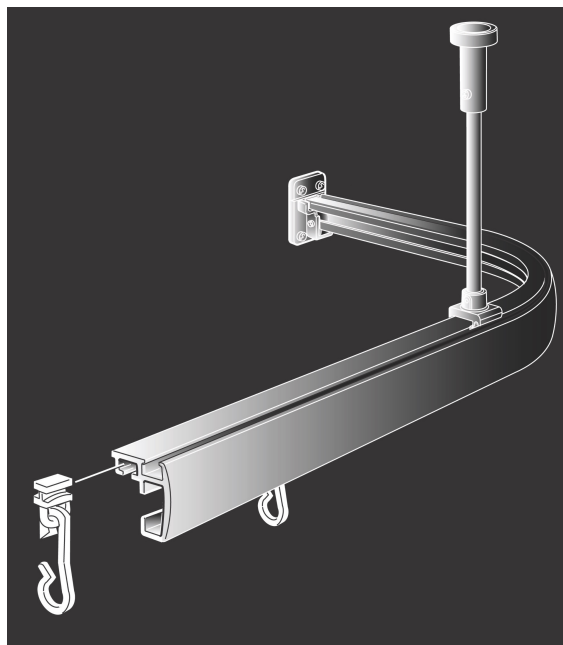

FDV-Dokumentasjon

9101 Stabil Dusjforhengskinne 900x900 mm. hvit

Tekniksbeskrivelse:

Inhold:

- 1 st Skinne 900x200 mm
- 1 st Skinne 700 mm
- 1 st Skjøttestykke
- 2 st Veggfeste
- 1 st Takfeste komplet 500 mm
- 12 st Glider & krog
- Skruer

Vekt:

Materialer:

- Aluminium, pulverlack
- Aluminium, pulverlack
- Acetal POM
- PP
- Aluminium pulverlack, Acetal POM
- Acetal POM
- Stål
- 1050 gr.

Mål skiss.

Installasjon:

Monteringsh j d: 204 cm i nederkant av v ggf stet.
Obs! g ller f r ett draperi med standardh j d 200 cm!

Inga egna kap mot skarv utan alltid mot v gg om det  r aktuellt med kapning!

Vedlikeholdsr d:

Dusjskinnen rengj res ved   t rke med en fuktig klut med vann og litt vaskemiddel eller lignende rengj ringsprodukter.