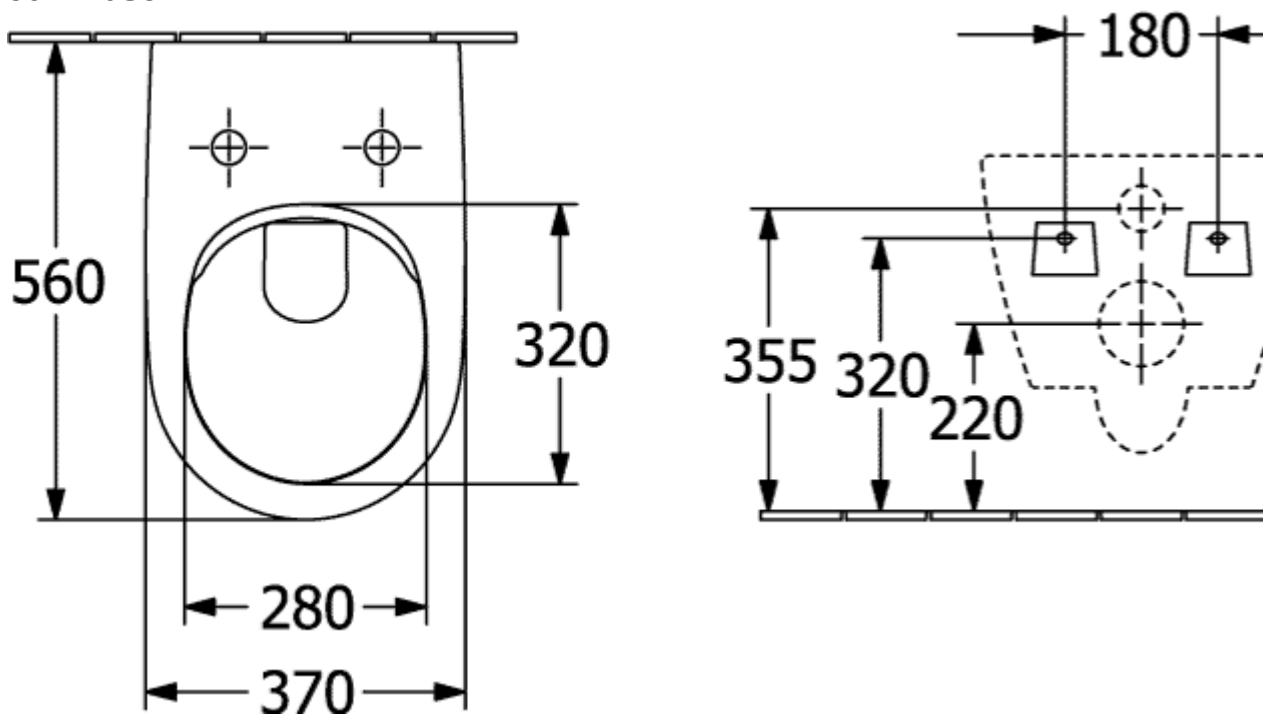

TEKNISKE TEGNINGER

5614R0S5