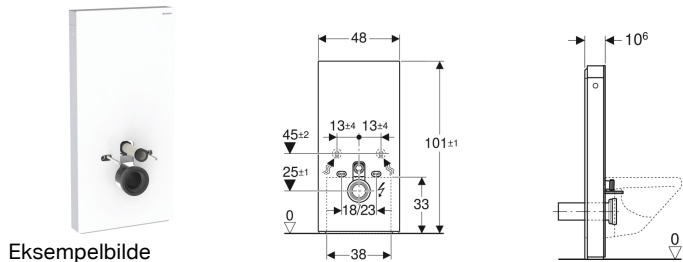

Geberit Monolith Plus modul for vegghengt toalett, 101 cm, frontkledning i glass

Eksempelbilde

Bruksformål

- For renoveringer, om- og nybygg
- For fester til vegg med avløpshøyde > 23 cm
- For utskifting av lavthengende synlige sisterner
- For utskifting av vegghengte toaletter med synlig sisterner
- For Geberit AquaClean dusjtoaletter
- For tilkobling av Geberit AquaClean toalettseter, med tilbehør
- For montering på ferdige gulv
- For montering foran lette og massive vegger

- Vanntilkobling på siden mulig med tilbehør
- Utligning av byggtoleranser mulig
- Høyde kan økes inntil 7 cm
- Festehøyde toalettskål 35 ± 1 cm
- Sisterner, fullt isolert mot kondens
- Endepanel av børstet aluminium
- Selvbærende

Leveringsomfang

- Vanntilkoplingssett med 2 hjørneventiler 1/2"
- Spylørørforlengelse 160 mm
- Pakningsring av EPDM, $\varnothing 44/55$ mm
- Tilkoblingsrør av PE-HD, $\varnothing 90$ mm
- Reduksjonsmuffe av PE-HD, $\varnothing 90/110$ mm
- 2 gjengestag M12

Tilbehør

- Geberit sett tilkoblingsrør for vegghengt toalett, 3 cm eksentrisk
- Geberit sett tilkoblingsstuss for vegghengt toalett, 5 cm eksentrisk

- Geberit sett tilkoblingsrør for vegghengt toalett, 7 cm eksentrisk
- Geberit Monolith avstandsramme
- Vanntilkoplingssett på siden, for Geberit Monolith toalettmodul
- Geberit el-boks
- Grensesnittmodul 12 V, for Geberit AquaClean Mera / Sela
- Geberit Monolith grensesnittkabel DALI