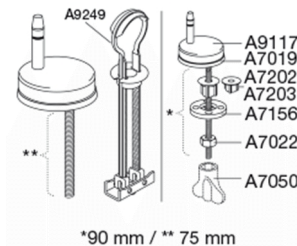

PRESSALIT®

Pressalit Norden+ 710

Toiletsæde inkl. universal flex beslag i rustfrit stål med lift-off og soft close. Føres kun i Norge.

Funktioner

Lift-off, Soft close

Varenummer

710001-D99999
NRF:6190078
RSK:7904531
EAN:5708590316024

PRESSALIT toiletsæde med låg, model "Pressalit Norden+", art. nr. 710 af gennemfarvet hærdeplast inkl. D99 uni-flex-beslag med kipanker til lift-off i rustfrit stål.
- centerafstand: 132-212 mm
- belastning - ringsæde 240 kg
- 10 års garanti

Materialer	<p>TOILETSÆDE: Materialet er gennemfarvet hærdeplast (UF A 10 = Ureaformaldehyd) uden indhold af miljøfarlige stoffer. UF-plast består af 67% ureaformaldehydharpiks, 28% cellulose samt 5% mineraler, pigmenter, smøremiddel og fugtindhold. Råvaren fra leverandøren indeholder maksimalt 0,03% fri formaldehyd og efter udhærdning endnu mindre.</p> <p>BUFFERE: EVA (copolymer af ethylen og vinylacetat).</p> <p>DÆMPERSÆT (kun relevant for toiletsæder med soft close): Hydraulisk dæmper med dæmperhus i rustfrit stål og plastdele i termoplast.</p> <p>BESLAG: Rustfrit stål type W. nr. 1.4301/M og termoplast.</p>
Produktkapacitet	Belastning - ringsæde 240 kg
Vægt	2,755 kg
Mål pr. stk. (emballeret)	488x388x70 mm
Vægt emballeret	3,293 kg
Mål pr. kolli	500x400x368 mm
Vægt pr. kolli	16,465 kg
Antal pr. kolli	5
Kolli pr. palle	12
Antal pr. palle	60
Rengøring	Benyt et mildt sæbeholdigt rengøringsmiddel til rengøring af wc-sædet. Vær sikker på, at der ikke efterlades noget fugt på sæde og beslag. Tør derfor både sæde og beslag af med en blød og tør klud. Wc-rens og andre klorholdige, slibende eller ætsende rengøringsmidler bør ikke komme i kontakt med sæde og beslag, da det kan medføre beskadigelse eller flyverust. Derfor bør sædet være slået op, indtil al wc-rens er skyllet væk.