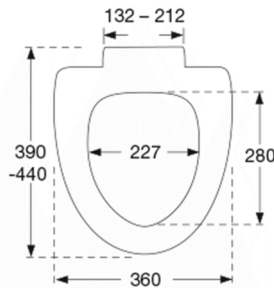

PRESSALIT®

Pressalit Norden+ 710

Toiletsæde inkl. universal flex beslag i rustfrit stål med lift-off og soft close. Føres kun i Norge.

Funktioner

Lift-off, Soft close

Varenummer

710001-D99999
NRF:6190078
RSK:7904531
EAN:5708590316024

PRESSALIT toiletsæde med låg, model "Pressalit Norden+", art. nr. 710 af gennemfarvet hærdeplast inkl. D99 uni-flex-beslag med kipanker til lift-off i rustfrit stål.
- centerafstand: 132-212 mm
- belastning - ringsæde 240 kg
- 10 års garanti