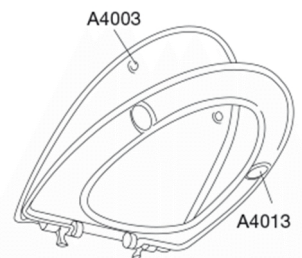

PRESSALIT®

Pressalit Norden+ 710

Toiletsæde inkl. universal flex beslag i rustfrit stål med lift-off og soft close. Føres kun i Norge.

Funktioner

Lift-off, Soft close

Varenummer

710001-D99999
NRF:6190078
RSK:7904531
EAN:5708590316024

Pressalit Norden+ med soft close og lift-off - den lille detalje, der gør den store forskel. Praktisk og funktionelt toiletsæde i nordisk stil. Er specielt designet til Ifø Sign.

Farve

Sort (RAL 9005)

Beskrivelse

PRESSALIT toiletsæde med låg, model "Pressalit Norden+", art. nr. 710 af gennemfarvet hærdeplast inkl. D99 uni-flex-beslag med kipanker til lift-off i rustfrit stål.
- centerafstand: 132-212 mm
- belastning - ringsæde 240 kg
- 10 års garanti

Materialer	<p>TOILETSÆDE: Materialet er gennemfarvet hærdeplast (UF A 10 = Ureaformaldehyd) uden indhold af miljøfarlige stoffer. UF-plast består af 67% ureaformaldehydharpiks, 28% cellulose samt 5% mineraler, pigmenter, smøremiddel og fugtindhold. Råvaren fra leverandøren indeholder maksimalt 0,03% fri formaldehyd og efter udhærdning endnu mindre.</p> <p>BUFFERE: EVA (copolymer af ethylen og vinylacetat).</p> <p>DÆMPERSÆT (kun relevant for toiletsæder med soft close): Hydraulisk dæmper med dæmperhus i rustfrit stål og plastdele i termoplast.</p> <p>BESLAG: Rustfrit stål type W. nr. 1.4301/M og termoplast.</p>
Produktkapacitet	Belastning - ringsæde 240 kg
Vægt	2,755 kg
Mål pr. stk. (emballeret)	488x388x70 mm
Vægt emballeret	3,293 kg
Mål pr. kolli	500x400x368 mm
Vægt pr. kolli	16,465 kg
Antal pr. kolli	5
Kolli pr. palle	12
Antal pr. palle	60
Rengøring	Benyt et mildt sæbeholdigt rengøringsmiddel til rengøring af wc-sædet. Vær sikker på, at der ikke efterlades noget fugt på sæde og beslag. Tør derfor både sæde og beslag af med en blød og tør klud. Wc-rens og andre klorholdige, slibende eller ætsende rengøringsmidler bør ikke komme i kontakt med sæde og beslag, da det kan medføre beskadigelse eller flyverust. Derfor bør sædet være slået op, indtil al wc-rens er skyllet væk.